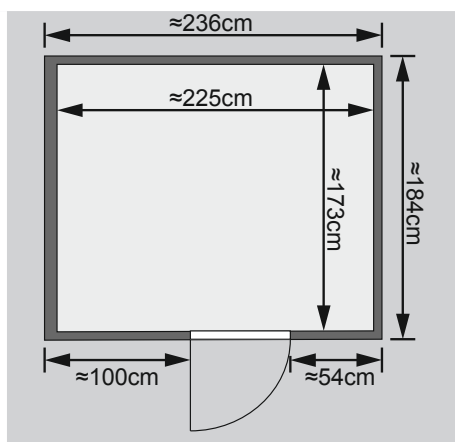

Maße Basismodell