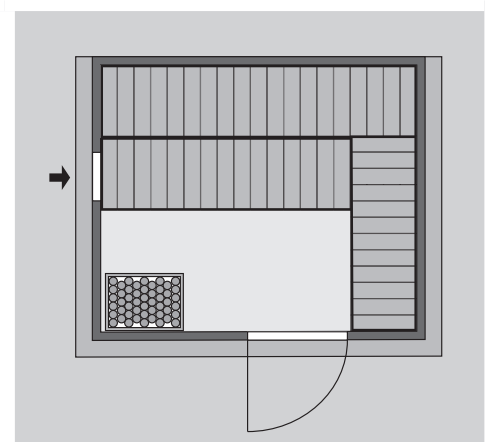

- 1 Dachkranz
- 1 LED-Strahlerset

10 cm Wand- und Deckenabstand beim Aufbau einhalten!
Aufbau mit und ohne Dachkranz möglich.
Spiegelbar!

Weiteres Zubehör finden Sie unter der Rubrik **Zubehör**.
Beachten Sie bitte die **Übersicht Zubehör**

Außenmaß	B 236 × T 184 × H 209 cm
Außenmaß (inkl Dachkranz)	B 264 × T 198 × H 212 cm
Innenmaß	B 225 × T 173 × H 198 cm
Umbauter Raum	7,7 m ³
Außenmaß Türflügel	B 65,6 × T 0,8 × H 175 cm
Durchgangsmaß	B 64 × H 173 cm
Lichtausschnitt Tür	B 64 × H 173 cm
Ofenschutzgitter	B 60 × T 51 × H 80 cm
Paketmaße Sauna	B 237 × T 126 × H 71 cm / 399 kg
Paketmaße Dachkranz	B 270 × T 23 × H 12 cm / 15,5 kg

Maße Dachkranzmodell

Maße Basismodell

Fenstereinbaupositionen

Ausführung

- Nordische Fichte, naturbelassen

Wand

- Wandelemente, vormontiert
- Werden durch Schrauben und Stecken miteinander verbunden
- 40 mm Massivholz

Dach

- Vormontierte Elemente
- Innen: Mineralwolldämmung mit 42 mm starken Rahmenkonstruktion
- Verkleidung: 12,5 mm Spezial-Softline-Fichte-Profilholz
- Außenseite: Verstärkung mit Platte

Tür

- Bronzierte Ganzglastür mit Massivholz-Türrahmen
- Einscheibensicherheitsglas
- Rechts und links anschlagbar
- Lackierter Türgriff im Karibu-Design
- Türbeschläge mittels Excenter justierbar für optimale Ausrichtung der Glasscheibe
- Magnetverschlusstechnik