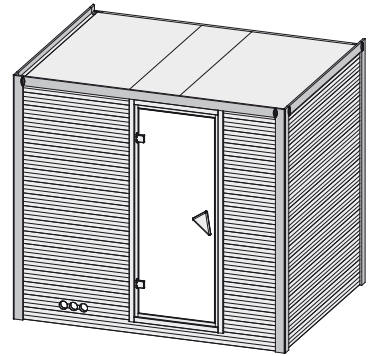

Sonara

40 mm Massivholzsauna

Produktinformation

Lieferumfang

- 1 Satz Saunawände
- 1 Saunadach
- 1 Bronzierte Ganzglastür
- 3 Liegen
- 1 Kopfstütze
- 1 Ofenschutz
- Schrauben und Beschläge

Nur bei Dachkranzmodell

- 1 Dachkranz
- 1 LED-Strahlerset

10 cm Wand- und Deckenabstand beim Aufbau einhalten!
Aufbau mit und ohne Dachkranz möglich.
Spiegelbar!

Weiteres Zubehör finden Sie unter der Rubrik **Zubehör**.
Beachten Sie bitte die **Übersicht Zubehör**

Außenmaß	B 236 × T 184 × H 209 cm
Außenmaß (inkl Dachkranz)	B 264 × T 198 × H 212 cm
Innenmaß	B 225 × T 173 × H 198 cm
Umbauter Raum	7,7 m ³
Außenmaß Türflügel	B 65,6 × T 0,8 × H 175 cm
Durchgangsmaß	B 64 × H 173 cm
Lichtausschnitt Tür	B 64 × H 173 cm
Ofenschutzgitter	B 60 × T 51 × H 80 cm
Paketmaße Sauna	B 237 × T 126 × H 71 cm / 399 kg
Paketmaße Dachkranz	B 270 × T 23 × H 12 cm / 15,5 kg