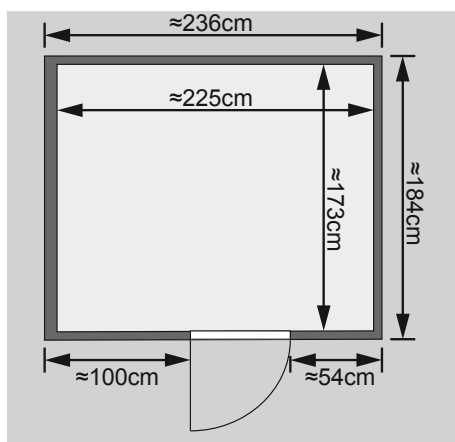

### Nur bei Dachkranzmodell

- 1 Dachkranz
- 1 LED-Strahlerset

10 cm Wand- und Deckenabstand beim Aufbau einhalten!  
Aufbau mit und ohne Dachkranz möglich.  
Spiegelbar!

Weiteres Zubehör finden Sie unter der Rubrik **Zubehör**.  
Beachten Sie bitte die **Übersicht Zubehör**

Außenmaß	B 236 × T 184 × H 209 cm
Außenmaß (inkl Dachkranz)	B 264 × T 198 × H 212 cm
Innenmaß	B 225 × T 173 × H 198 cm
Umbauter Raum	7,7 m <sup>3</sup>
Außenmaß Türflügel	B 65,6 × T 0,8 × H 175 cm
Durchgangsmaß	B 64 × H 173 cm
Lichtausschnitt Tür	B 64 × H 173 cm
Ofenschutzgitter	B 60 × T 51 × H 80 cm
Paketmaße Sauna	B 237 × T 126 × H 71 cm / 399 kg
Paketmaße Dachkranz	B 270 × T 23 × H 12 cm / 15,5 kg

### Maße Dachkranzmodell

### Maße Basismodell