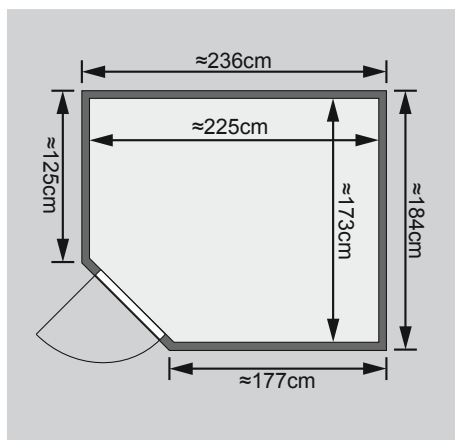

- 1 Dachkranz
- 1 LED-Strahlerset

10 cm Wand- und Deckenabstand beim Aufbau einhalten!
Aufbau mit und ohne Dachkranz möglich.
Spiegelbar!

Weiteres Zubehör finden Sie unter der Rubrik **Zubehör**.
Beachten Sie bitte die **Übersicht Zubehör**

Außenmaß	B 236 × T 184 × H 209 cm
Außenmaß (inkl Dachkranz)	B 264 × T 198 × H 212 cm
Innenmaß	B 225 × T 173 × H 198 cm
Umbauter Raum	7,5 m ³
Außenmaß Türflügel	B 65,6 × T 0,8 × H 175 cm
Durchgangsmaß	B 64 × H 173 cm
Lichtausschnitt Tür	B 64 × H 173 cm
Ofenschutzgitter	B 60 × T 51 × H 80 cm
Paketmaße Sauna	B 239 × T 124 × H 70 cm / 380 kg
Paketmaße Dachkranz	B 200 × T 23 × H 15 cm / 15,5 kg

Maße Dachkranzmodell

Maße Basismodell

Fenstereinbaupositionen

Ausführung

- Nordische Fichte, naturbelassen

Wand

- Wandelemente, vormontiert
- Werden durch Schrauben und Stecken miteinander verbunden
- 40 mm Massivholz