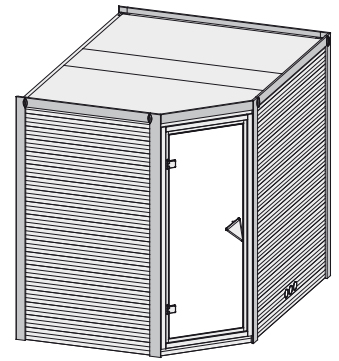

Tanami

40 mm Massivholzsauna

Produktinformation

Lieferumfang

- 1 Satz Saunawände
- 1 Saunadach
- 1 Bronzierte Ganzglastür
- 3 Liegen
- 1 Kopfstütze
- 1 Ofenschutz
- Schrauben und Beschläge

Nur bei Dachkranzmodell

- 1 Dachkranz
- 1 LED-Strahlerset

10 cm Wand- und Deckenabstand beim Aufbau einhalten!
Aufbau mit und ohne Dachkranz möglich.
Spiegelbar!

Weiteres Zubehör finden Sie unter der Rubrik **Zubehör**.
Beachten Sie bitte die **Übersicht Zubehör**

Außenmaß	B 236 × T 184 × H 209 cm
Außenmaß (inkl Dachkranz)	B 264 × T 198 × H 212 cm
Innenmaß	B 225 × T 173 × H 198 cm
Umbauter Raum	7,5 m ³
Außenmaß Türflügel	B 65,6 × T 0,8 × H 175 cm
Durchgangsmaß	B 64 × H 173 cm
Lichtausschnitt Tür	B 64 × H 173 cm
Ofenschutzgitter	B 60 × T 51 × H 80 cm
Paketmaße Sauna	B 239 × T 124 × H 70 cm / 380 kg
Paketmaße Dachkranz	B 200 × T 23 × H 15 cm / 15,5 kg

Dach

- Vormontierte Elemente
- Innen: Mineralwolldämmung mit 42 mm starken Rahmenkonstruktion
- Verkleidung: 12,5 mm Spezial-Softline-Fichte-Profilholz
- Außenseite: Verstärkung mit Platte

Tür

- Bronzierte Ganzglastür mit Massivholz-Türrahmen
- Einscheibensicherheitsglas
- Rechts und links anschlagbar
- Lackierter Türgriff im Karibu-Design
- Türbeschläge mittels Excenter justierbar für optimale Ausrichtung der Glasscheibe
- Magnetverschlusstechnik