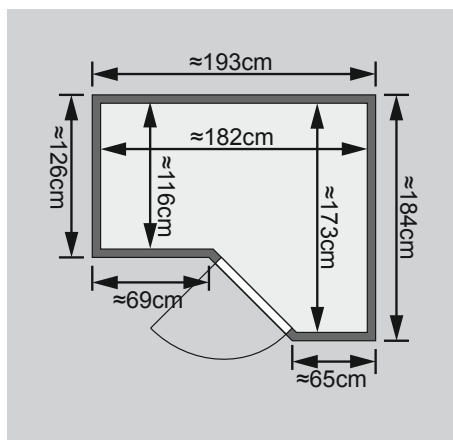

Maße Basismodell