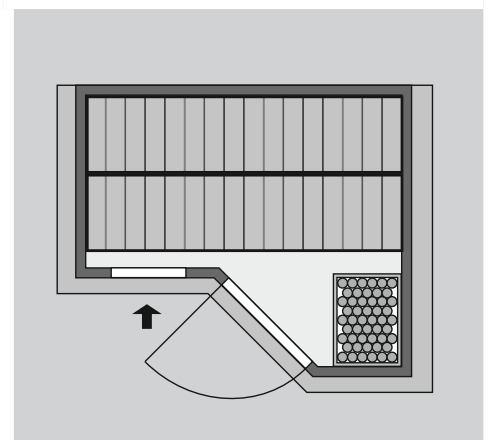

- 1 Dachkranz
- 1 LED-Strahlerset

10 cm Wand- und Deckenabstand beim Aufbau einhalten!
Aufbau mit und ohne Dachkranz möglich.
Spiegelbar!

Weiteres Zubehör finden Sie unter der Rubrik **Zubehör**.
Beachten Sie bitte die **Übersicht Zubehör**

Außenmaß	B 193 × T 184 × H 206 cm
Außenmaß (inkl Dachkranz)	B 221 × T 198 × H 212 cm
Innenmaß	B 182 × T 173 × H 200 cm
Umbauter Raum	5,3 m ³
Außenmaß Türflügel	B 65,6 × T 0,8 × H 175 cm
Durchgangsmaß	B 64 × H 173 cm
Lichtausschnitt Tür	B 64 × H 173 cm
Ofenschutzgitter	B 60 × T 51 × H 80 cm
Paketmaße Sauna	B 213 × T 117 × H 71 cm / 328,5 kg
Paketmaße Dachkranz	B 200 × T 23 × H 15 cm / 15,5 kg

Maße Dachkranzmodell

Maße Basismodell

Fenstereinbaupositionen

Ausführung

- Nordische Fichte, naturbelassen

Wand

- Wandelemente, vormontiert
- Werden durch Schrauben und Stecken miteinander verbunden
- 40 mm Massivholz