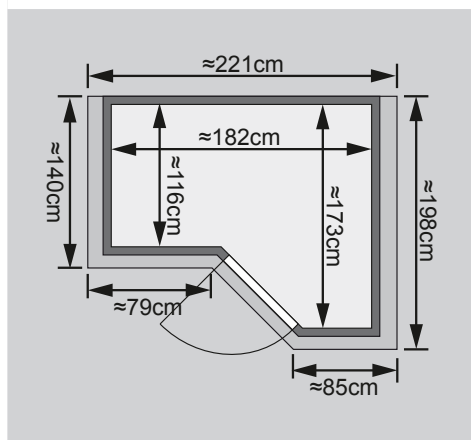

- 1 Dachkranz
- 1 LED-Strahlerset

10 cm Wand- und Deckenabstand beim Aufbau einhalten!
Aufbau mit und ohne Dachkranz möglich.
Spiegelbar!

Weiteres Zubehör finden Sie unter der Rubrik **Zubehör**.
Beachten Sie bitte die **Übersicht Zubehör**

Außenmaß	B 193 × T 184 × H 206 cm
Außenmaß (inkl Dachkranz)	B 221 × T 198 × H 212 cm
Innenmaß	B 182 × T 173 × H 200 cm
Umbauter Raum	5,3 m ³
Außenmaß Türflügel	B 65,6 × T 0,8 × H 175 cm
Durchgangsmaß	B 64 × H 173 cm
Lichtausschnitt Tür	B 64 × H 173 cm
Ofenschutzgitter	B 60 × T 51 × H 80 cm
Paketmaße Sauna	B 213 × T 117 × H 71 cm / 328,5 kg
Paketmaße Dachkranz	B 200 × T 23 × H 15 cm / 15,5 kg

Maße Dachkranzmodell

Maße Basismodell

Fenstereinbaupositionen

Ausführung

- Nordische Fichte, naturbelassen

Wand

- Wandelemente, vormontiert
- Werden durch Schrauben und Stecken miteinander verbunden
- 40 mm Massivholz