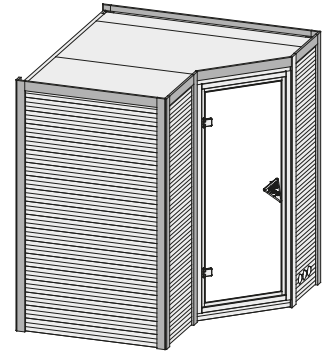

Sahib 1

40 mm Massivholzsauna

Produktinformation

Lieferumfang

- 1 Satz Saunawände
- 1 Saunadach
- 1 Bronzierte Ganzglastür
- 2 Liegen
- 1 Kopfstütze
- 1 Ofenschutz
- Schrauben und Beschläge

Nur bei Dachkranzmodell

- 1 Dachkranz
- 1 LED-Strahlerset

10 cm Wand- und Deckenabstand beim Aufbau einhalten!
Aufbau mit und ohne Dachkranz möglich.
Spiegelbar!

Weiteres Zubehör finden Sie unter der Rubrik **Zubehör**.
Beachten Sie bitte die **Übersicht Zubehör**

Außenmaß	B 193 × T 184 × H 206 cm
Außenmaß (inkl Dachkranz)	B 221 × T 198 × H 212 cm
Innenmaß	B 182 × T 173 × H 200 cm
Umbauter Raum	5,3 m ³
Außenmaß Türflügel	B 65,6 × T 0,8 × H 175 cm
Durchgangsmaß	B 64 × H 173 cm
Lichtausschnitt Tür	B 64 × H 173 cm
Ofenschutzgitter	B 60 × T 51 × H 80 cm
Paketmaße Sauna	B 213 × T 117 × H 71 cm / 328,5 kg
Paketmaße Dachkranz	B 200 × T 23 × H 15 cm / 15,5 kg

Dach

- Vormontierte Elemente
- Innen: Mineralwolldämmung mit 42 mm starken Rahmenkonstruktion
- Verkleidung: 12,5 mm Spezial-Softline-Fichte-Profilholz
- Außenseite: Verstärkung mit Platte

Tür

- Bronzierte Ganzglastür mit Massivholz-Türrahmen
- Einscheibensicherheitsglas
- Rechts und links anschlagbar
- Lackierter Türgriff im Karibu-Design
- Türbeschläge mittels Excenter justierbar für optimale Ausrichtung der Glasscheibe
- Magnetverschlusstechnik