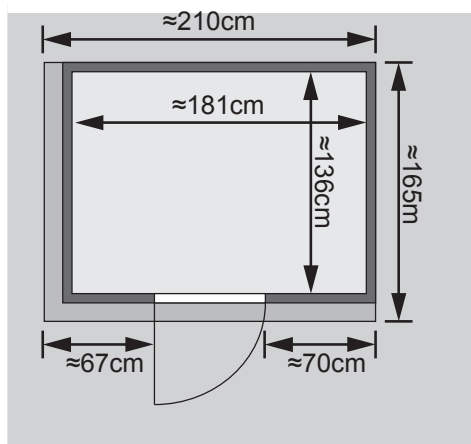

- 1 Dachkranz
- 1 LED-Strahlerset

Weiteres Zubehör finden Sie unter der Rubrik **Zubehör**.

Beachten Sie bitte die **Übersicht Zubehör**

Außenmaß	B 196 × T 151 × H 198 cm
Außenmaß (inkl Dachkranz)	B 210 × T 165 × H 202 cm
Innenmaß	B 181 × T 136 × H 193 cm
Umbauter Raum	4,8 m ³
Außenmaß Türflügel	B 65,6 × T 0,8 × H 175 cm
Durchgangsmaß	B 64 × H 173 cm
Lichtausschnitt Tür	B 64 × H 173 cm
Ofenschutzgitter	B 60 × T 51 × H 80 cm
Paketmaße Sauna	B 200 × T 125 × H 69 cm / 292 kg
Paketmaße Dachkranz	B 250 × T 29 × H 9 cm / 13,8 kg

10 cm Wand- und Deckenabstand beim Aufbau einhalten!
Aufbau mit und ohne Dachkranz möglich.
Spiegelbar!

Maße Dachkranzmodell

Maße Basismodell

Fenstereinbaupositionen

Ausführung

- Nordische Fichte, naturbelassen