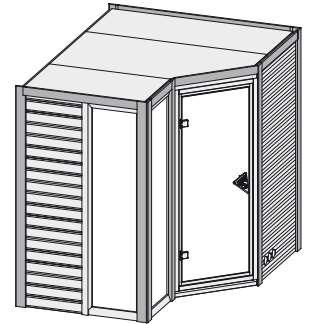

Amara

40 mm Massivholzsauna

Produktinformation

Lieferumfang

- 1 Satz Saunawände
- 1 Saunadach
- 1 Bronzierte Ganzglastür
- 3 Liegen
- 1 Kopfstütze
- 2 Bronzierte Fenster
- 1 Ofenschutz
- Schrauben und Beschläge

Nur bei Dachkranzmodell

- 1 Dachkranz
- 1 LED-Strahlerset

Weiteres Zubehör finden Sie unter der Rubrik **Zubehör**.
Beachten Sie bitte die **Übersicht Zubehör**

10 cm Wand- und Deckenabstand beim Aufbau einhalten!
Aufbau mit und ohne Dachkranz möglich.
Spiegelbar!

Außenmaß	B 236 × T 184 × H 206 cm
Außenmaß (inkl Dachkranz)	B 264 × T 198 × H 212 cm
Innenmaß	B 225 × T 173 × H 200 cm
Umbauter Raum	6,8 m ³
Außenmaß Türflügel	B 65,6 × T 0,8 × H 175 cm
Durchgangsmaß	B 64 × H 173 cm
Lichtausschnitt Tür	B 64 × H 173 cm
Fenster Außenmaß / Lichtausschnitt	B 58 × H 204 cm / B 42,5 × H 188,5 cm
Ofenschutzgitter	B 60 × T 51 × H 80 cm
Paketmaße Sauna	B 234 × T 126 × H 75 cm / 368,1 kg
Paketmaße Dachkranz	B 200 × T 23 × H 15 cm / 15,5 kg

Dach

- Vormontierte Elemente
- Innen: Mineralwolldämmung mit 42 mm starken Rahmenkonstruktion
- Verkleidung: 12,5 mm Spezial-Softline-Fichte-Profilholz
- Außenseite: Verstärkung mit Platte

Tür

- Bronzierte Ganzglastür mit Massivholz-Türrahmen
- Einscheibensicherheitsglas
- Rechts und links anschlagbar
- Lackierter Türgriff im Karibu-Design
- Türbeschläge mittels Excenter justierbar für optimale Ausrichtung der Glasscheibe
- Magnetverschlusstechnik