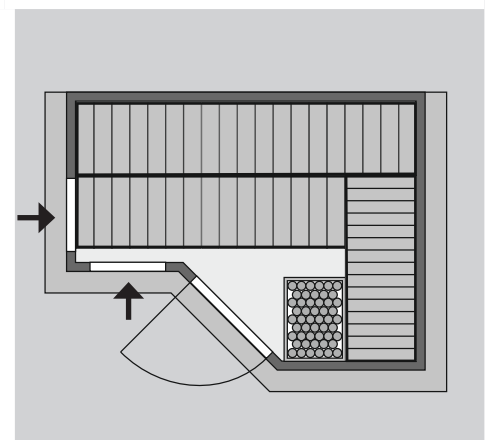

Nur bei Dachkranzmodell

- 1 Dachkranz
- 1 LED-Strahlerset

Weiteres Zubehör finden Sie unter der Rubrik **Zubehör**.
Beachten Sie bitte die **Übersicht Zubehör**

10 cm Wand- und Deckenabstand beim Aufbau einhalten!
Aufbau mit und ohne Dachkranz möglich.
Spiegelbar!

Außenmaß	B 236 × T 184 × H 206 cm
Außenmaß (inkl Dachkranz)	B 264 × T 198 × H 212 cm
Innenmaß	B 225 × T 173 × H 200 cm
Umbauter Raum	6,8 m ³
Außenmaß Türflügel	B 65,6 × T 0,8 × H 175 cm
Durchgangsmaß	B 64 × H 173 cm
Lichtausschnitt Tür	B 64 × H 173 cm
Fenster Außenmaß / Lichtausschnitt	B 58 × H 204 cm / B 42,5 × H 188,5 cm
Ofenschutzgitter	B 60 × T 51 × H 80 cm
Paketmaße Sauna	B 234 × T 126 × H 75 cm / 368,1 kg
Paketmaße Dachkranz	B 200 × T 23 × H 15 cm / 15,5 kg

Maße Dachkranzmodell

Maße Basismodell

Fenstereinbaupositionen

Ausführung

- Nordische Fichte, naturbelassen

Wand

- Wandelemente, vormontiert
- Werden durch Schrauben und Stecken miteinander verbunden
- 40 mm Massivholz