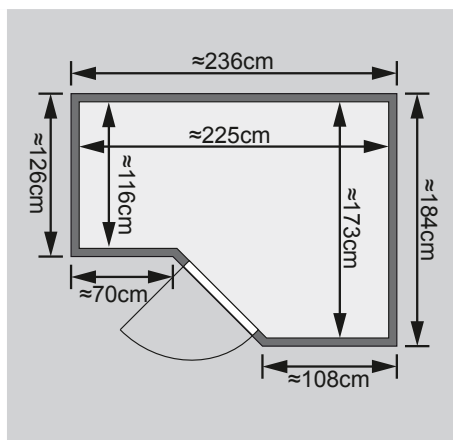

Maße Basismodell