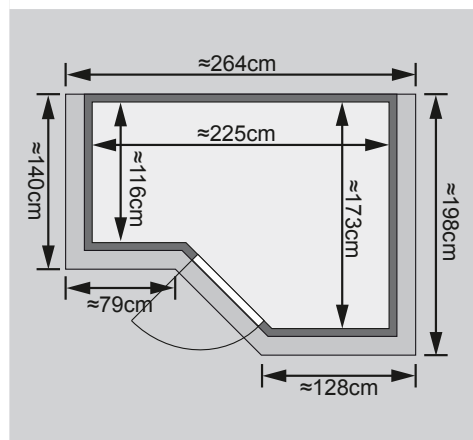

Maße Dachkranzmodell