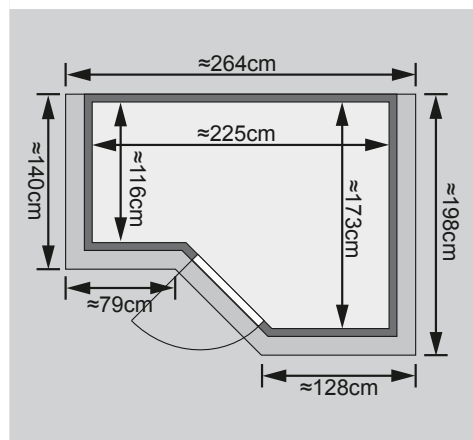

### Nur bei Dachkranzmodell

- 1 Dachkranz
- 1 LED-Strahlerset

Weiteres Zubehör finden Sie unter der Rubrik **Zubehör**.  
Beachten Sie bitte die **Übersicht Zubehör**

10 cm Wand- und Deckenabstand beim Aufbau einhalten!  
Aufbau mit und ohne Dachkranz möglich.  
Spiegelbar!

Außenmaß	B 236 × T 184 × H 206 cm
Außenmaß (inkl Dachkranz)	B 264 × T 198 × H 212 cm
Innenmaß	B 225 × T 173 × H 200 cm
Umbauter Raum	6,8 m <sup>3</sup>
Außenmaß Türflügel	B 65,6 × T 0,8 × H 175 cm
Durchgangsmaß	B 64 × H 173 cm
Lichtausschnitt Tür	B 64 × H 173 cm
Fenster Außenmaß / Lichtausschnitt	B 58 × H 204 cm / B 42,5 × H 188,5 cm
Ofenschutzgitter	B 60 × T 51 × H 80 cm
Paketmaße Sauna	B 234 × T 126 × H 75 cm / 368,1 kg
Paketmaße Dachkranz	B 200 × T 23 × H 15 cm / 15,5 kg

### Maße Dachkranzmodell

### Maße Basismodell