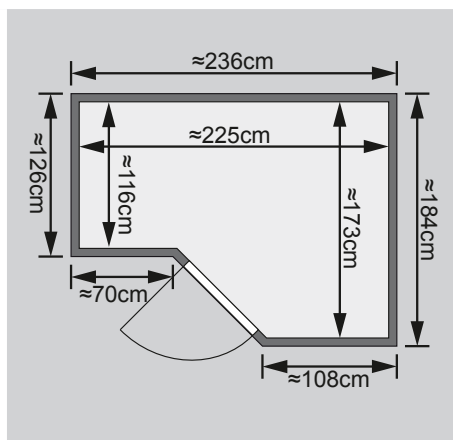

### Nur bei Dachkranzmodell

- 1 Dachkranz
- 1 LED-Strahlerset

Weiteres Zubehör finden Sie unter der Rubrik **Zubehör**.  
Beachten Sie bitte die **Übersicht Zubehör**

10 cm Wand- und Deckenabstand beim Aufbau einhalten!  
Aufbau mit und ohne Dachkranz möglich.  
Spiegelbar!

Außenmaß	B 236 × T 184 × H 206 cm
Außenmaß (inkl Dachkranz)	B 264 × T 198 × H 212 cm
Innenmaß	B 225 × T 173 × H 200 cm
Umbauter Raum	6,8 m <sup>3</sup>
Außenmaß Türflügel	B 65,6 × T 0,8 × H 175 cm
Durchgangsmaß	B 64 × H 173 cm
Lichtausschnitt Tür	B 64 × H 173 cm
Fenster Außenmaß / Lichtausschnitt	B 58 × H 204 cm / B 42,5 × H 188,5 cm
Ofenschutzgitter	B 60 × T 51 × H 80 cm
Paketmaße Sauna	B 234 × T 126 × H 75 cm / 368,1 kg
Paketmaße Dachkranz	B 200 × T 23 × H 15 cm / 15,5 kg

### Maße Dachkranzmodell

### Maße Basismodell