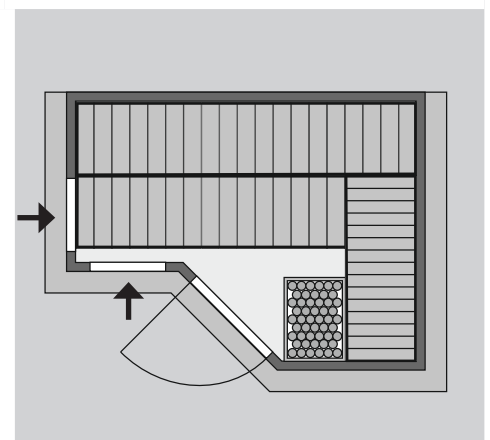

Fenstereinbaupositionen

Ausführung

- Nordische Fichte, naturbelassen

Wand

- Wandelemente, vormontiert
- Werden durch Schrauben und Stecken miteinander verbunden
- 40 mm Massivholz

Dach

- Vormontierte Elemente
- Innen: Mineralwolldämmung mit 42 mm starken Rahmenkonstruktion
- Verkleidung: 12,5 mm Spezial-Softline-Fichte-Profilholz
- Außenseite: Verstärkung mit Platte

Tür

- Bronzierte Ganzglastür mit Massivholz-Türrahmen
- Einscheibensicherheitsglas
- Rechts und links anschlagbar
- Lackierter Türgriff im Karibu-Design
- Türbeschläge mittels Excenter justierbar für optimale Ausrichtung der Glasscheibe
- Magnetverschlusstechnik

Liegen

- Vormontiert
- 1 Querliege ca 53 cm breit
- 2 Liegen ca 58 cm breit
- Liegeflächen aus Espe-Massivholz
- Front mit Spezial-Espe-Massivholz-Profil
- Bis 250 kg belastbar

Ofenschutz

- Nordische Fichte, Massivholz
- Passend für alle Karibu-Öfen

Nur bei Dachkranzmodell

- Dachkranz aus Fichte Massivholz inkl LED-Strahlerset
- Inkl Kabel und 3 Strahler á 7,5 Watt
- Strahlerposition im Kranz frei wählbar