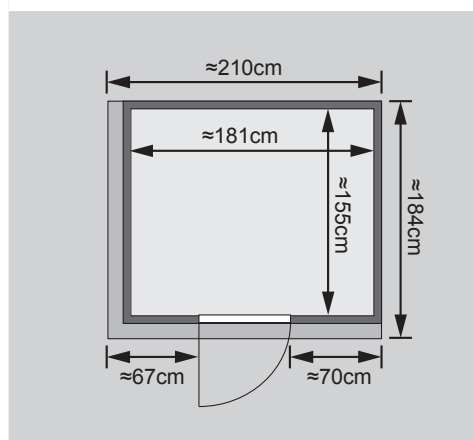

### Nur bei Dachkranzmodell

- 1 Dachkranz
- 1 LED-Strahlerset

Weiteres Zubehör finden Sie unter der Rubrik **Zubehör**.  
Beachten Sie bitte die **Übersicht Zubehör**

10 cm Wand- und Deckenabstand beim Aufbau einhalten!  
Aufbau mit und ohne Dachkranz möglich.  
Spiegelbar!

Außenmaß	B 196 × T 170 × H 198 cm
Außenmaß (inkl Dachkranz)	B 210 × T 184 × H 202 cm
Innenmaß	B 181 × T 155 × H 193 cm
Umbauter Raum	5,6 m <sup>3</sup>
Außenmaß Türflügel	B 65,6 × T 0,8 × H 175 cm
Durchgangsmaß	B 64 × H 173 cm
Lichtausschnitt Tür	B 64 × H 173 cm
Ofenschutzgitter	B 60 × T 51 × H 80 cm
Paketmaße Sauna	B 200 × T 125 × H 78 cm / 307 kg
Paketmaße Dachkranz	B 250 × T 29 × H 9 cm / 13,8 kg

### Maße Dachkranzmodell

### Maße Basismodell