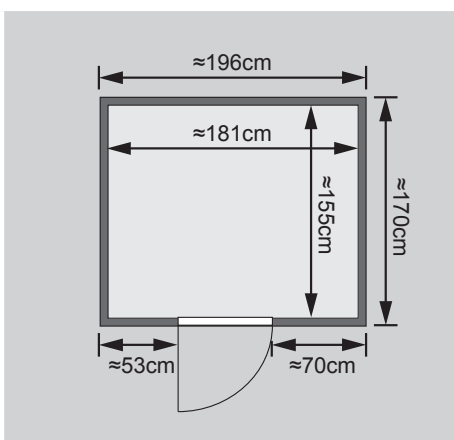

### Nur bei Dachkranzmodell

- 1 Dachkranz
- 1 LED-Strahlerset

Weiteres Zubehör finden Sie unter der Rubrik **Zubehör**.  
Beachten Sie bitte die **Übersicht Zubehör**

10 cm Wand- und Deckenabstand beim Aufbau einhalten!  
Aufbau mit und ohne Dachkranz möglich.  
Spiegelbar!

Außenmaß	B 196 × T 170 × H 198 cm
Außenmaß (inkl Dachkranz)	B 210 × T 184 × H 202 cm
Innenmaß	B 181 × T 155 × H 193 cm
Umbauter Raum	5,6 m <sup>3</sup>
Außenmaß Türflügel	B 65,6 × T 0,8 × H 175 cm
Durchgangsmaß	B 64 × H 173 cm
Lichtausschnitt Tür	B 64 × H 173 cm
Ofenschutzgitter	B 60 × T 51 × H 80 cm
Paketmaße Sauna	B 200 × T 125 × H 78 cm / 307 kg
Paketmaße Dachkranz	B 250 × T 29 × H 9 cm / 13,8 kg

### Maße Dachkranzmodell

### Maße Basismodell