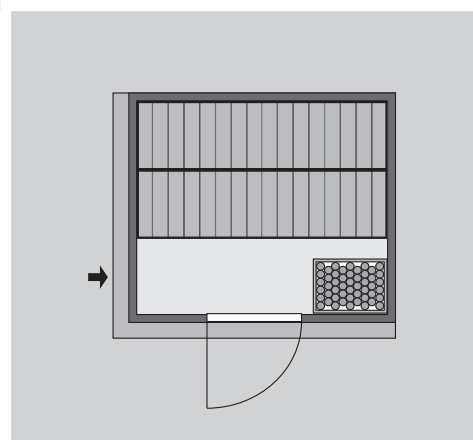

Fenstereinbaupositionen

Ausführung

- Nordische Fichte, naturbelassen

Wand

- Vormontierte Wandelemente
- Fronten bestehen innen aus einer 42 mm starken, stabilen Rahmenkonstruktion mit Mineralwolldämmung. Die Außen- und Innenseiten der Fronten sind mit 12,5 mm Spezial-Softline-Fichte-Profilholz verkleidet (gesamt: 68mm).
- Rückwände bestehen innen aus einer 42 mm starken, stabilen Rahmenkonstruktion mit Mineralwolldämmung. Die Innenseite der Rückwände ist mit 12,5 mm Spezial-Softline-Fichte-Profilholz verkleidet und die Außenseite mit einer Platte verstärkt (gesamt: 57mm)

Dach

- Vormontierte Elemente
- Innen: Mineralwolldämmung mit 42 mm starken Rahmenkonstruktion
- Verkleidung: 12,5 mm Spezial-Softline-Fichte-Profilholz
- Außenseite: Verstärkung mit Platte

Tür

- Bronzierte Ganzglastür mit Massivholz-Türrahmen
- Einscheibensicherheitsglas
- Rechts und links anschlagbar

- Lackierter Türgriff im Karibu-Design
- Türbeschläge mittels Excenter justierbar für optimale Ausrichtung der Glasscheibe
- Magnetverschlusstechnik

Liegen

- Vormontiert
- Liegen ca 58 cm breit
- Liegeflächen aus Espe-Massivholz
- Front mit Spezial-Espe-Massivholz-Profil
- Bis 250 kg belastbar

Kopfstütze

- Espe-Massivholz, vormontiert

Ofenschutz

- Nordische Fichte, Massivholz
- Passend für alle Karibu-Öfen

Nur bei Dachkranzmodell

- Dachkranz aus Fichte Massivholz inkl LED-Strahlerset
- Inkl Kabel und 3 Strahler á 7,5 Watt
- Strahlerposition im Kranz frei wählbar