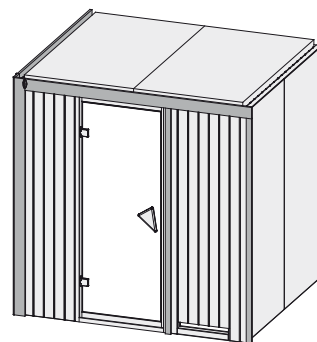

Produktinformation

Daria

68 mm Systemsauna

Lieferumfang

- 1 Satz Saunawände
- 1 Saunadach
- 1 Bronzierte Ganzglastür
- 2 Liegen
- 1 Kopfstütze
- 1 Ofenschutz
- Schrauben und Beschläge

Nur bei Dachkranzmodell

- 1 Dachkranz
- 1 LED-Strahlerset

Weiteres Zubehör finden Sie unter der Rubrik **Zubehör**.
Beachten Sie bitte die **Übersicht Zubehör**

10 cm Wand- und Deckenabstand beim Aufbau einhalten!
Aufbau mit und ohne Dachkranz möglich.
Spiegelbar!

Außenmaß	B 196 × T 170 × H 198 cm
Außenmaß (inkl Dachkranz)	B 210 × T 184 × H 202 cm
Innenmaß	B 181 × T 155 × H 193 cm
Umbauter Raum	5,6 m³
Außenmaß Türflügel	B 65,6 × T 0,8 × H 175 cm
Durchgangsmaß	B 64 × H 173 cm
Lichtausschnitt Tür	B 64 × H 173 cm
Ofenschutzgitter	B 60 × T 51 × H 80 cm
Paketmaße Sauna	B 200 × T 125 × H 78 cm / 307 kg
Paketmaße Dachkranz	B 250 × T 29 × H 9 cm / 13,8 kg