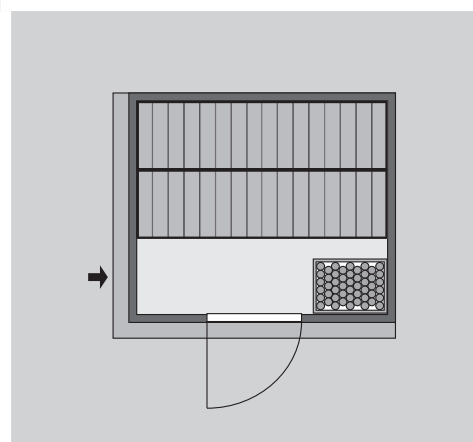

Fenstereinbaupositionen

Ausführung

- Nordische Fichte, naturbelassen

Wand

- Vormontierte Wandelemente
- Fronten bestehen innen aus einer 42 mm starken, stabilen Rahmenkonstruktion mit Mineralwolldämmung. Die Außen- und Innenseiten der Fronten sind mit 12,5 mm Spezial-Softline-Fichte-Profilholz verkleidet (gesamt: 68mm).
- Rückwände bestehen innen aus einer 42 mm starken, stabilen Rahmenkonstruktion mit Mineralwolldämmung. Die Innenseite der Rückwände ist mit 12,5 mm Spezial-Softline-Fichte-Profilholz verkleidet und die Außenseite mit einer Platte verstärkt (gesamt: 57mm)

Dach

- Vormontierte Elemente
- Innen: Mineralwolldämmung mit 42 mm starken Rahmenkonstruktion
- Verkleidung: 12,5 mm Spezial-Softline-Fichte-Profilholz
- Außenseite: Verstärkung mit Platte

Tür

- Bronzierte Ganzglastür mit Massivholz-Türrahmen
- Einscheibensicherheitsglas
- Rechts und links anschlagbar

- Lackierter Türgriff im Karibu-Design
- Türbeschläge mittels Excenter justierbar für optimale Ausrichtung der Glasscheibe
- Magnetverschlusstechnik

Liegen

- Vormontiert
- Liegen ca 58 cm breit
- Liegeflächen aus Espe-Massivholz
- Front mit Spezial-Espe-Massivholz-Profil
- Bis 250 kg belastbar

Kopfstütze

- Espe-Massivholz, vormontiert

Ofenschutz

- Nordische Fichte, Massivholz
- Passend für alle Karibu-Öfen

Nur bei Dachkranzmodell

- Dachkranz aus Fichte Massivholz inkl LED-Strahlerset
- Inkl Kabel und 3 Strahler á 7,5 Watt
- Strahlerposition im Kranz frei wählbar