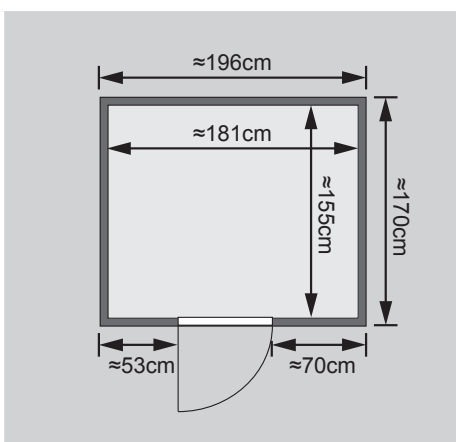

Außenmaß	B 196 × T 170 × H 198 cm
Außenmaß (inkl Dachkranz)	B 210 × T 184 × H 202 cm
Innenmaß	B 181 × T 155 × H 193 cm
Umbauter Raum	5,6 m <sup>3</sup>
Außenmaß Türflügel	B 65,6 × T 0,8 × H 175 cm
Durchgangsmaß	B 64 × H 173 cm
Lichtausschnitt Tür	B 64 × H 173 cm
Ofenschutzgitter	B 60 × T 51 × H 80 cm
Paketmaße Sauna	B 200 × T 125 × H 78 cm / 307 kg
Paketmaße Dachkranz	B 250 × T 29 × H 9 cm / 13,8 kg

### Maße Dachkranzmodell

### Maße Basismodell