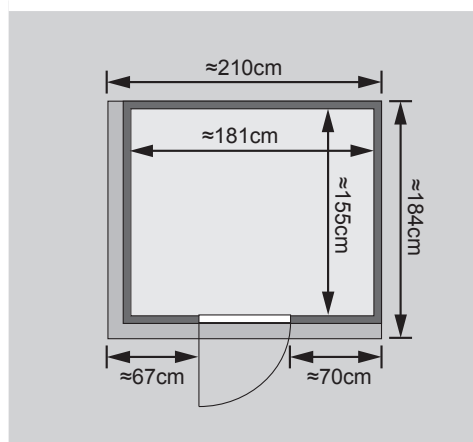

### Nur bei Dachkranzmodell

- 1 Dachkranz
- 1 LED-Strahlerset

Weiteres Zubehör finden Sie unter der Rubrik **Zubehör**.  
Beachten Sie bitte die **Übersicht Zubehör**

10 cm Wand- und Deckenabstand beim Aufbau einhalten!  
Aufbau mit und ohne Dachkranz möglich.  
Spiegelbar!

Außenmaß	B 196 × T 170 × H 198 cm
Außenmaß (inkl Dachkranz)	B 210 × T 184 × H 202 cm
Innenmaß	B 181 × T 155 × H 193 cm
Umbauter Raum	5,6 m <sup>3</sup>
Außenmaß Türflügel	B 65,6 × T 0,8 × H 175 cm
Durchgangsmaß	B 64 × H 173 cm
Lichtausschnitt Tür	B 64 × H 173 cm
Ofenschutzgitter	B 60 × T 51 × H 80 cm
Paketmaße Sauna	B 200 × T 125 × H 78 cm / 307 kg
Paketmaße Dachkranz	B 250 × T 29 × H 9 cm / 13,8 kg

### Maße Dachkranzmodell

### Maße Basismodell