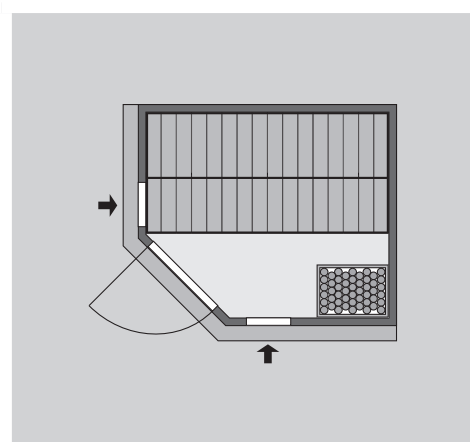

- 1 Dachkranz
- 1 LED-Strahlerset

10 cm Wand- und Deckenabstand beim Aufbau einhalten!
Aufbau mit und ohne Dachkranz möglich.
Spiegelbar!

Weiteres Zubehör finden Sie unter der Rubrik **Zubehör**.
Beachten Sie bitte die **Übersicht Zubehör**

Außenmaß	B 196 × T 170 × H 198 cm
Außenmaß (inkl Dachkranz)	B 210 × T 184 × H 202 cm
Innenmaß	B 181 × T 155 × H 193 cm
Umbauter Raum	5,3 m ³
Außenmaß Türflügel	B 65,6 × T 0,8 × H 175 cm
Durchgangsmaß	B 64 × H 173 cm
Lichtausschnitt Tür	B 64 × H 173 cm
Ofenschutzgitter	B 60 × T 51 × H 80 cm
Paketmaße Sauna	B 200 × T 125 × H 80 cm / 300 kg
Paketmaße Dachkranz	B 177 × T 15 × H 14 cm / 18 kg

Maße Dachkranzmodell

Maße Basismodell

Fenstereinbaupositionen

Ausführung

- Nordische Fichte, naturbelassen

Wand

- Vormontierte Wandelemente
- Fronten bestehen innen aus einer 42 mm starken, stabilen Rahmenkonstruktion mit Mineralwolldämmung. Die Außen- und Innenseiten der Fronten sind mit 12,5 mm Spezial-Softline-Fichte-Profilholz verkleidet (gesamt: 68mm).
- Rückwände bestehen innen aus einer 42 mm starken, stabilen Rahmenkonstruktion mit Mineralwolldämmung. Die Innenseite der Rückwände ist mit 12,5 mm Spezial-Softline-Fichte-Profilholz verkleidet und die Außenseite mit einer Platte verstärkt (gesamt: 57mm)

Dach

- Vormontierte Elemente
- Innen: Mineralwolldämmung mit 42 mm starken Rahmenkonstruktion
- Verkleidung: 12,5 mm Spezial-Softline-Fichte-Profilholz
- Außenseite: Verstärkung mit Platte

Tür

- Bronzierte Ganzglastür mit Massivholz-Türrahmen
- Einscheibensicherheitsglas
- Rechts und links anschlagbar