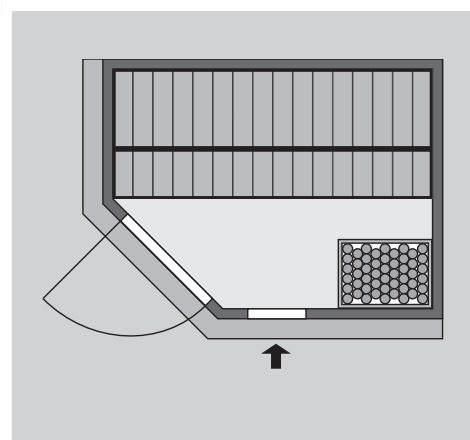

- 1 Dachkranz
- 1 LED-Strahlerset

10 cm Wand- und Deckenabstand beim Aufbau einhalten!
Aufbau mit und ohne Dachkranz möglich.
Spiegelbar!

Weiteres Zubehör finden Sie unter der Rubrik **Zubehör**.
Beachten Sie bitte die **Übersicht Zubehör**

Außenmaß	B 152 × T 195 × H 198 cm
Außenmaß (inkl Dachkranz)	B 165 × T 210 × H 202 cm
Innenmaß	B 138 × T 182 × H 193 cm
Umbauter Raum	4,6 m ³
Außenmaß Türflügel	B 65,6 × T 0,8 × H 175 cm
Durchgangsmaß	B 64 × H 173 cm
Lichtausschnitt Tür	B 64 × H 173 cm
Ofenschutzgitter	B 60 × T 51 × H 80 cm
Paketmaße Sauna	B 203 × T 120 × H 54 cm / 300 kg
Paketmaße Dachkranz	B 177 × T 15 × H 14 cm / 18 kg

Maße Dachkranzmodell

Maße Basismodell

Fenstereinbaupositionen

Ausführung

- Nordische Fichte, naturbelassen

Wand

- Vormontierte Wandelemente
- Fronten bestehen innen aus einer 42 mm starken, stabilen Rahmenkonstruktion mit Mineralwolldämmung. Die Außen- und Innenseiten der Fronten sind mit 12,5 mm Spezial-Softline-Fichte-Profilholz verkleidet (gesamt: 68mm).
- Rückwände bestehen innen aus einer 42 mm starken, stabilen Rahmenkonstruktion mit Mineralwolldämmung. Die Innenseite der Rückwände ist mit 12,5 mm Spezial-Softline-Fichte-Profilholz verkleidet und die Außenseite mit einer Platte verstärkt (gesamt: 57mm)

- Lackierter Türgriff im Karibu-Design
- Türbeschläge mittels Excenter justierbar für optimale Ausrichtung der Glasscheibe
- Magnetverschlusstechnik

Liegen

- Vormontiert
- 1 Liege oben ca 58 cm breit
- 1 Liege unten ca 28 cm breit
- Liegeflächen aus Espe-Massivholz
- Front mit Spezial-Espe-Massivholz-Profil
- Bis 250 kg belastbar