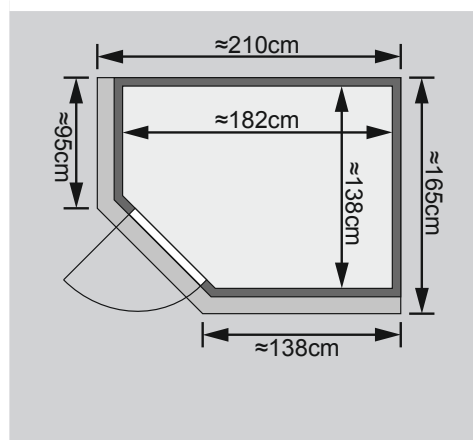

Maße Dachkranzmodell