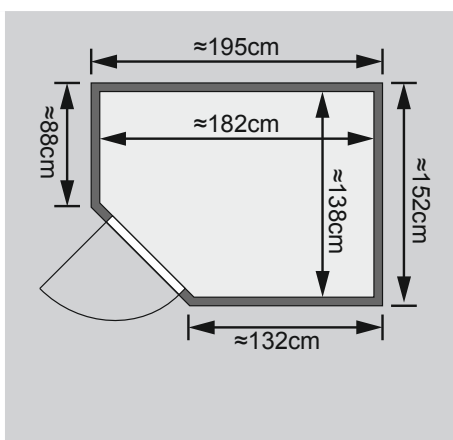

Maße Basismodell