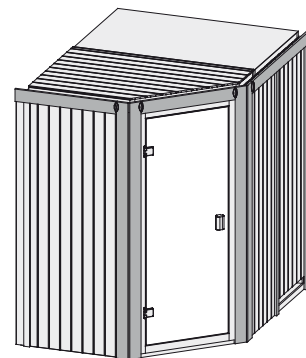

Produktinformation

Carin

68 mm Systemsauna

Lieferumfang

- 1 Satz Saunawände
- 1 Saunadach
- 1 Bronzierte Ganzglastür
- 2 Liegen
- 1 Kopfstütze
- 1 Ofenschutz
- Schrauben und Beschläge

Nur bei Dachkranzmodell

- 1 Dachkranz
- 1 LED-Strahlerset

10 cm Wand- und Deckenabstand beim Aufbau einhalten!
Aufbau mit und ohne Dachkranz möglich.
Spiegelbar!

Weiteres Zubehör finden Sie unter der Rubrik **Zubehör**.
Beachten Sie bitte die **Übersicht Zubehör**

Außenmaß	B 152 × T 195 × H 198 cm
Außenmaß (inkl Dachkranz)	B 165 × T 210 × H 202 cm
Innenmaß	B 138 × T 182 × H 193 cm
Umbauter Raum	4,6 m ³
Außenmaß Türflügel	B 65,6 × T 0,8 × H 175 cm
Durchgangsmaß	B 64 × H 173 cm
Lichtausschnitt Tür	B 64 × H 173 cm
Ofenschutzgitter	B 60 × T 51 × H 80 cm
Paketmaße Sauna	B 203 × T 120 × H 54 cm / 300 kg
Paketmaße Dachkranz	B 177 × T 15 × H 14 cm / 18 kg

- Lackierter Türgriff im Karibu-Design
- Türbeschläge mittels Excenter justierbar für optimale Ausrichtung der Glasscheibe
- Magnetverschlusstechnik

Liegen

- Vormontiert
- 1 Liege oben ca 58 cm breit
- 1 Liege unten ca 28 cm breit
- Liegeflächen aus Espe-Massivholz
- Front mit Spezial-Espe-Massivholz-Profil
- Bis 250 kg belastbar