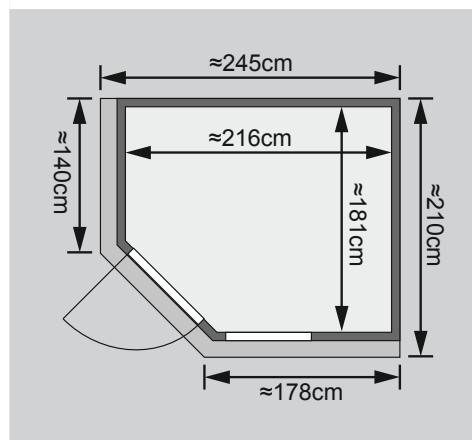

Maße Dachkranzmodell