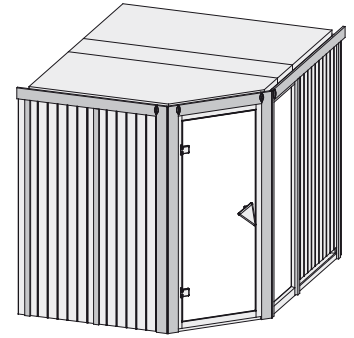

Produktinformation

Fiona 3

68 mm Systemsauna

Lieferumfang

- 1 Satz Saunawände
- 1 Fensterelement
- 1 Saunadach
- 1 Bronzierte Ganzglastür
- 3 Liegen
- 1 Kopfstütze
- 1 Ofenschutz
- Schrauben und Beschläge

Nur bei Dachkrankmodell

- 1 Dachkranz
- 1 LED-Strahlerset

Weiteres Zubehör finden Sie unter der Rubrik **Zubehör**.
Beachten Sie bitte die **Übersicht Zubehör**

10 cm Wand- und Deckenabstand beim Aufbau einhalten!
Aufbau mit und ohne Dachkranz möglich.
Spiegelbar!

Außenmaß	B 231 × T 196 × H 198 cm
Außenmaß (inkl Dachkranz)	B 245 × T 210 × H 202 cm
Innenmaß	B 216 × T 181 × H 192 cm
Umbauter Raum	7,2 m ³
Außenmaß Türflügel	B 65,6 × T 0,8 × H 175 cm
Durchgangsmaß	B 64 × H 173 cm
Lichtausschnitt Tür	B 64 × H 173 cm
Fenster Außenmaß / Lichtausschnitt	B 60 × H 192 cm / B 49 × H 175,5 cm
Ofenschutzgitter	B 60 × T 51 × H 80 cm
Paketmaße Sauna	B 223 × T 120 × H 84 cm / 359 kg
Paketmaße Dachkranz	B 177 × T 15 × H 14 cm / 18 kg

- Lackierter Türgriff im Karibu-Design
- Türbeschläge mittels Excenter justierbar für optimale Ausrichtung der Glasscheibe
- Magnetverschlusstechnik

Liegen

- Vormontiert
- 2 Liegen ca 58 cm breit
- 1 Querliege ca 53 cm breit
- Liegeflächen aus Espe-Massivholz
- Front mit Spezial-Espe-Massivholz-Profil
- Bis 250 kg belastbar