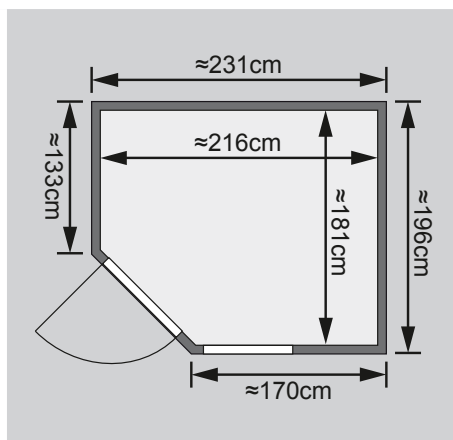

Maße Basismodell