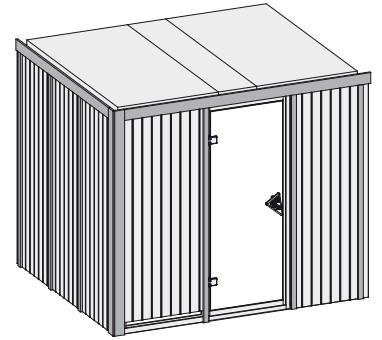

Produktinformation

Gobin

68 mm Systemsauna

Lieferumfang

- 1 Satz Saunawände
- 1 Saunadach
- 1 Bronzierte Ganzglastür
- 3 Liegen
- 1 Kopfstütze
- 1 Ofenschutz
- Schrauben und Beschläge

Nur bei Dachkranzmodell

- 1 Dachkranz
- 1 LED-Strahlerset

Weiteres Zubehör finden Sie unter der Rubrik **Zubehör**.
Beachten Sie bitte die **Übersicht Zubehör**

10 cm Wand- und Deckenabstand beim Aufbau einhalten!
Aufbau mit und ohne Dachkranz möglich.
Spiegelbar!

Außenmaß	B 231 × T 196 × H 198 cm
Außenmaß (inkl Dachkranz)	B 245 × T 210 × H 202 cm
Innenmaß	B 216 × T 181 × H 193 cm
Umbauter Raum	7,3 m ³
Außenmaß Türflügel	B 65,6 × T 0,8 × H 175 cm
Durchgangsmaß	B 64 × H 173 cm
Lichtausschnitt Tür	B 64 × H 173 cm
Ofenschutzgitter	B 60 × T 51 × H 80 cm
Paketmaße Sauna	B 228 × T 124 × H 90 cm / 387 kg
Paketmaße Dachkranz	B 250 × T 29 × H 9 cm / 13,8 kg

Dach

- Vormontierte Elemente
- Innen: Mineralwolldämmung mit 42 mm starken Rahmenkonstruktion
- Verkleidung: 12,5 mm Spezial-Softline-Fichte-Profilholz
- Außenseite: Verstärkung mit Platte

Tür

- Bronzierte Ganzglastür mit Massivholz-Türrahmen
- Einscheibensicherheitsglas
- Rechts und links anschlagbar