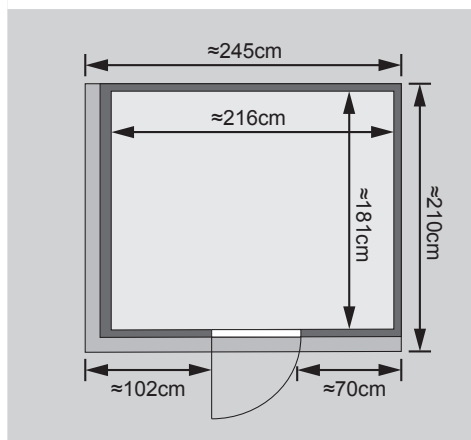

Maße Dachkranzmodell