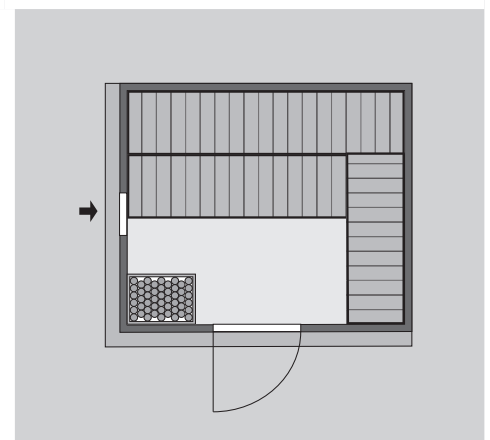

- 1 Dachkranz
- 1 LED-Strahlerset

Weiteres Zubehör finden Sie unter der Rubrik **Zubehör**.
Beachten Sie bitte die **Übersicht Zubehör**

10 cm Wand- und Deckenabstand beim Aufbau einhalten!
Aufbau mit und ohne Dachkranz möglich.
Spiegelbar!

Außenmaß	B 231 × T 196 × H 198 cm
Außenmaß (inkl Dachkranz)	B 245 × T 210 × H 202 cm
Innenmaß	B 216 × T 181 × H 193 cm
Umbauter Raum	7,3 m ³
Außenmaß Türflügel	B 65,6 × T 0,8 × H 175 cm
Durchgangsmaß	B 64 × H 173 cm
Lichtausschnitt Tür	B 64 × H 173 cm
Ofenschutzgitter	B 60 × T 51 × H 80 cm
Paketmaße Sauna	B 228 × T 124 × H 90 cm / 387 kg
Paketmaße Dachkranz	B 250 × T 29 × H 9 cm / 13,8 kg

Maße Dachkranzmodell

Maße Basismodell

Fenstereinbaupositionen

Ausführung

- Nordische Fichte, naturbelassen

Wand

- Vormontierte Wandelemente
- Fronten bestehen innen aus einer 42 mm starken, stabilen Rahmenkonstruktion mit Mineralwolldämmung. Die Außen- und Innenseiten der Fronten sind mit 12,5 mm Spezial-Softline-Fichte-Profilholz verkleidet (gesamt: 68mm).
- Rückwände bestehen innen aus einer 42 mm starken, stabilen Rahmenkonstruktion mit Mineralwolldämmung. Die Innenseite der Rückwände ist mit 12,5 mm Spezial-Softline-Fichte-Profilholz verkleidet und die Außenseite mit einer Platte verstärkt (gesamt: 57mm)

Dach

- Vormontierte Elemente
- Innen: Mineralwolldämmung mit 42 mm starken Rahmenkonstruktion
- Verkleidung: 12,5 mm Spezial-Softline-Fichte-Profilholz
- Außenseite: Verstärkung mit Platte

Tür

- Bronzierte Ganzglastür mit Massivholz-Türrahmen
- Einscheibensicherheitsglas
- Rechts und links anschlagbar