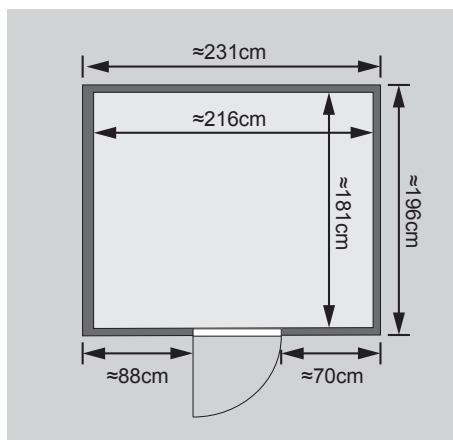

Maße Basismodell