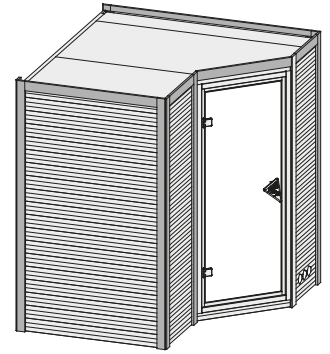

Sahib 1

40 mm Massivholzsauna

Produktinformation

Lieferumfang

- 1 Satz Saunawände
- 1 Saunadach
- 1 Bronzierte Ganzglastür
- 2 Liegen
- 1 Kopfstütze
- 1 Ofenschutz
- Schrauben und Beschläge

Nur bei Dachkranzmodell

- 1 Dachkranz
- 1 LED-Strahlerset

10 cm Wand- und Deckenabstand beim Aufbau einhalten!
 Aufbau mit und ohne Dachkranz möglich.
 Spiegelbar!

Weiteres Zubehör finden Sie unter der Rubrik **Zubehör**.
 Beachten Sie bitte die **Übersicht Zubehör**

Außenmaß	B 193 × T 184 × H 206 cm
Außenmaß (inkl Dachkranz)	B 221 × T 198 × H 212 cm
Innenmaß	B 182 × T 173 × H 200 cm
Umbauter Raum	5,3 m ³
Außenmaß Türflügel	B 65,6 × T 0,8 × H 175 cm
Durchgangsmaß	B 64 × H 173 cm
Lichtausschnitt Tür	B 64 × H 173 cm
Ofenschutzgitter	B 60 × T 51 × H 80 cm
Paketmaße Sauna	B 213 × T 117 × H 71 cm / 328,5 kg
Paketmaße Dachkranz	B 200 × T 23 × H 15 cm / 15,5 kg

Dach

- Vormontierte Elemente
- Innen: Mineralwolldämmung mit 42 mm starken Rahmenkonstruktion
- Verkleidung: 12,5 mm Spezial-Softline-Fichte-Profilholz
- Außenseite: Verstärkung mit Platte

Tür

- Bronzierte Ganzglastür mit Massivholz-Türrahmen
- Einscheibensicherheitsglas
- Rechts und links anschlagbar
- Lackierter Türgriff im Karibu-Design
- Türbeschläge mittels Excenter justierbar für optimale Ausrichtung der Glasscheibe
- Magnetverschlusstechnik