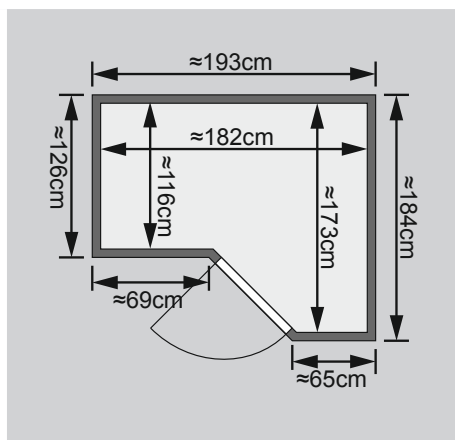

- 1 Dachkranz
- 1 LED-Strahlerset

10 cm Wand- und Deckenabstand beim Aufbau einhalten!
 Aufbau mit und ohne Dachkranz möglich.
 Spiegelbar!

Weiteres Zubehör finden Sie unter der Rubrik **Zubehör**.
 Beachten Sie bitte die **Übersicht Zubehör**

Außenmaß	B 193 × T 184 × H 206 cm
Außenmaß (inkl Dachkranz)	B 221 × T 198 × H 212 cm
Innenmaß	B 182 × T 173 × H 200 cm
Umbauter Raum	5,3 m ³
Außenmaß Türflügel	B 65,6 × T 0,8 × H 175 cm
Durchgangsmaß	B 64 × H 173 cm
Lichtausschnitt Tür	B 64 × H 173 cm
Ofenschutzgitter	B 60 × T 51 × H 80 cm
Paketmaße Sauna	B 213 × T 117 × H 71 cm / 328,5 kg
Paketmaße Dachkranz	B 200 × T 23 × H 15 cm / 15,5 kg

Maße Dachkranzmodell

Maße Basismodell

Fenstereinbaupositionen

Ausführung

- Nordische Fichte, naturbelassen

Wand

- Wandelemente, vormontiert
- Werden durch Schrauben und Stecken miteinander verbunden
- 40 mm Massivholz