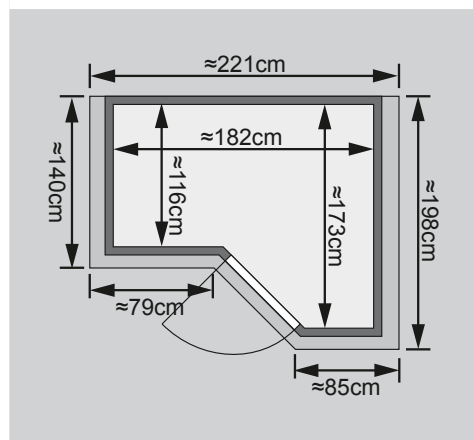

- 1 Dachkranz
- 1 LED-Strahlerset

10 cm Wand- und Deckenabstand beim Aufbau einhalten!
 Aufbau mit und ohne Dachkranz möglich.
 Spiegelbar!

Weiteres Zubehör finden Sie unter der Rubrik **Zubehör**.
 Beachten Sie bitte die **Übersicht Zubehör**

Außenmaß	B 193 × T 184 × H 206 cm
Außenmaß (inkl Dachkranz)	B 221 × T 198 × H 212 cm
Innenmaß	B 182 × T 173 × H 200 cm
Umbauter Raum	5,3 m ³
Außenmaß Türflügel	B 65,6 × T 0,8 × H 175 cm
Durchgangsmaß	B 64 × H 173 cm
Lichtausschnitt Tür	B 64 × H 173 cm
Ofenschutzgitter	B 60 × T 51 × H 80 cm
Paketmaße Sauna	B 213 × T 117 × H 71 cm / 328,5 kg
Paketmaße Dachkranz	B 200 × T 23 × H 15 cm / 15,5 kg

Maße Dachkranzmodell

Maße Basismodell

Fenstereinbaupositionen

Ausführung

- Nordische Fichte, naturbelassen

Wand

- Wandelemente, vormontiert
- Werden durch Schrauben und Stecken miteinander verbunden
- 40 mm Massivholz