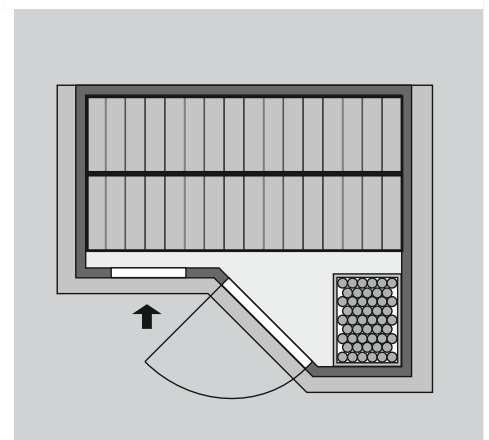

- 1 Dachkranz
- 1 LED-Strahlerset

10 cm Wand- und Deckenabstand beim Aufbau einhalten!
 Aufbau mit und ohne Dachkranz möglich.
 Spiegelbar!

Weiteres Zubehör finden Sie unter der Rubrik **Zubehör**.
 Beachten Sie bitte die **Übersicht Zubehör**

Außenmaß	B 193 × T 184 × H 206 cm
Außenmaß (inkl Dachkranz)	B 221 × T 198 × H 212 cm
Innenmaß	B 182 × T 173 × H 200 cm
Umbauter Raum	5,3 m ³
Außenmaß Türflügel	B 65,6 × T 0,8 × H 175 cm
Durchgangsmaß	B 64 × H 173 cm
Lichtausschnitt Tür	B 64 × H 173 cm
Ofenschutzgitter	B 60 × T 51 × H 80 cm
Paketmaße Sauna	B 213 × T 117 × H 71 cm / 328,5 kg
Paketmaße Dachkranz	B 200 × T 23 × H 15 cm / 15,5 kg

Maße Dachkranzmodell

Maße Basismodell

Fenstereinbaupositionen

Ausführung

- Nordische Fichte, naturbelassen

Wand

- Wandelemente, vormontiert
- Werden durch Schrauben und Stecken miteinander verbunden
- 40 mm Massivholz