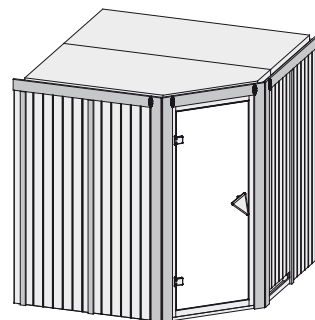

Produktinformation

68 mm Systemsauna

Lieferumfang

- 1 Satz Saunawände
- 1 Saunadach
- 1 Bronzierte Ganzglastür
- 3 Liegen
- 1 Kopfstütze
- 1 Ofenschutz
- Schrauben und Beschläge

Nur bei Dachkranzmodell

- 1 Dachkranz
- 1 LED-Strahlerset

Außenmaß	B 196 × T 196 × H 198 cm
Außenmaß (inkl Dachkranz)	B 210 × T 210 × H 202 cm
Innenmaß	B 181 × T 181 × H 193 cm
Umbauter Raum	6,1 m ³
Außenmaß Türflügel	B 65,6 × T 0,8 × H 175 cm
Durchgangsmaß	B 64 × H 173 cm
Lichtausschnitt Tür	B 64 × H 173 cm
Ofenschutzgitter	B 60 × T 51 × H 80 cm
Paketmaße Sauna	B 207 × T 125 × H 73 cm / 228,6 kg
Paketmaße Dachkranz	B 177 × T 15 × H 14 cm / 18 kg

Dach

- Vormontierte Elemente
- Innen: Mineralwolldämmung mit 42 mm starken Rahmenkonstruktion
- Verkleidung: 12,5 mm Spezial-Softline-Fichte-Profilholz
- Außenseite: Verstärkung mit Platte

Tür

- Bronzierte Ganzglastür mit Massivholz-Türrahmen
- Einscheibensicherheitsglas
- Rechts und links anschlagbar

- Lackierter Türgriff im Karibu-Design
- Türbeschläge mittels Excenter justierbar für optimale Ausrichtung der Glasscheibe
- Magnetverschlusstechnik

Liegen

- Vormontiert
- 2 Liegen ca 58 cm breit
- 1 Querliege ca 48 cm breit
- Liegeflächen aus Espe-Massivholz
- Front mit Spezial-Espe-Massivholz-Profil
- Bis 250 kg belastbar