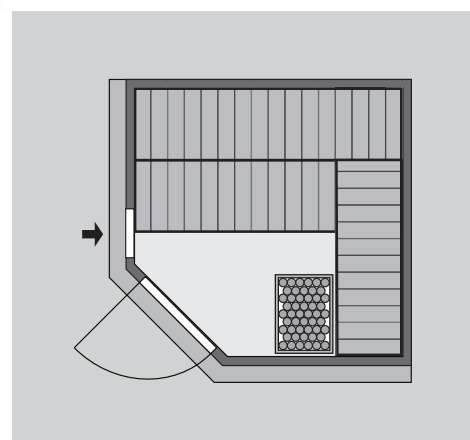

Außenmaß	B 196 × T 196 × H 198 cm
Außenmaß (inkl Dachkranz)	B 210 × T 210 × H 202 cm
Innenmaß	B 181 × T 181 × H 193 cm
Umbauter Raum	6,1 m ³
Außenmaß Türflügel	B 65,6 × T 0,8 × H 175 cm
Durchgangsmaß	B 64 × H 173 cm
Lichtausschnitt Tür	B 64 × H 173 cm
Ofenschutzgitter	B 60 × T 51 × H 80 cm
Paketmaße Sauna	B 207 × T 125 × H 73 cm / 228,6 kg
Paketmaße Dachkranz	B 177 × T 15 × H 14 cm / 18 kg

Maße Dachkranzmodell

Maße Basismodell

Fenstereinbaupositionen

Ausführung

- Nordische Fichte, naturbelassen

Wand

- Vormontierte Wandelemente
- Fronten bestehen innen aus einer 42 mm starken, stabilen Rahmenkonstruktion mit Mineralwolldämmung. Die Außen- und Innenseiten der Fronten sind mit 12,5 mm Spezial-Softline-Fichte-Profilholz verkleidet (gesamt: 68mm).
- Rückwände bestehen innen aus einer 42 mm starken, stabilen Rahmenkonstruktion mit Mineralwolldämmung. Die Innenseite der Rückwände ist mit 12,5 mm Spezial-Softline-Fichte-Profilholz verkleidet und die Außenseite mit einer Platte verstärkt (gesamt: 57mm)

Dach

- Vormontierte Elemente
- Innen: Mineralwolldämmung mit 42 mm starken Rahmenkonstruktion
- Verkleidung: 12,5 mm Spezial-Softline-Fichte-Profilholz
- Außenseite: Verstärkung mit Platte

Tür

- Bronzierte Ganzglastür mit Massivholz-Türrahmen
- Einscheibensicherheitsglas
- Rechts und links anschlagbar