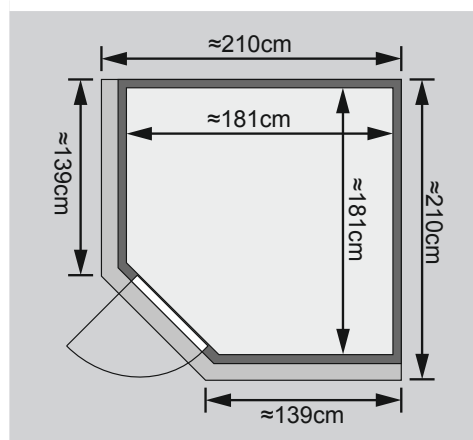

Produktinformation

68 mm Systemsauna

Lieferumfang

- 1 Satz Saunawände
- 1 Saunadach
- 1 Bronzierte Ganzglastür
- 3 Liegen
- 1 Kopfstütze
- 1 Ofenschutz
- Schrauben und Beschläge

Nur bei Dachkranzmodell

- 1 Dachkranz
- 1 LED-Strahlerset

Weiteres Zubehör finden Sie unter der Rubrik **Zubehör**.
Beachten Sie bitte die **Übersicht Zubehör**

10 cm Wand- und Deckenabstand beim Aufbau einhalten!
Aufbau mit und ohne Dachkranz möglich.
Spiegelbar!

Außenmaß	B 196 × T 196 × H 198 cm
Außenmaß (inkl Dachkranz)	B 210 × T 210 × H 202 cm
Innenmaß	B 181 × T 181 × H 193 cm
Umbauter Raum	6,1 m ³
Außenmaß Türflügel	B 65,6 × T 0,8 × H 175 cm
Durchgangsmaß	B 64 × H 173 cm
Lichtausschnitt Tür	B 64 × H 173 cm
Ofenschutzgitter	B 60 × T 51 × H 80 cm
Paketmaße Sauna	B 207 × T 125 × H 73 cm / 228,6 kg
Paketmaße Dachkranz	B 177 × T 15 × H 14 cm / 18 kg

Maße Dachkranzmodell

Maße Basismodell

Fenstereinbaupositionen

Ausführung

- Nordische Fichte, naturbelassen

Wand

- Vormontierte Wandelemente
- Fronten bestehen innen aus einer 42 mm starken, stabilen Rahmenkonstruktion mit Mineralwolldämmung. Die Außen- und Innenseiten der Fronten sind mit 12,5 mm Spezial-Softline-Fichte-Profilholz verkleidet (gesamt: 68mm).
- Rückwände bestehen innen aus einer 42 mm starken, stabilen Rahmenkonstruktion mit Mineralwolldämmung. Die Innenseite der Rückwände ist mit 12,5 mm Spezial-Softline-Fichte-Profilholz verkleidet und die Außenseite mit einer Platte verstärkt (gesamt: 57mm)