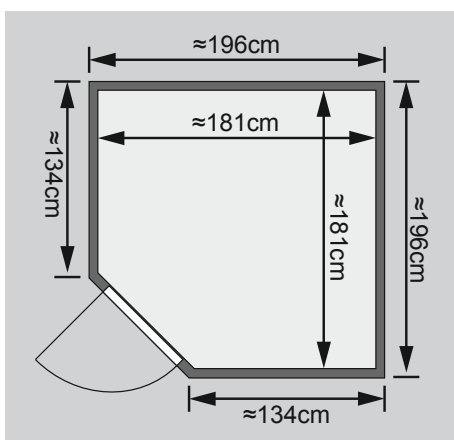

Maße Basismodell