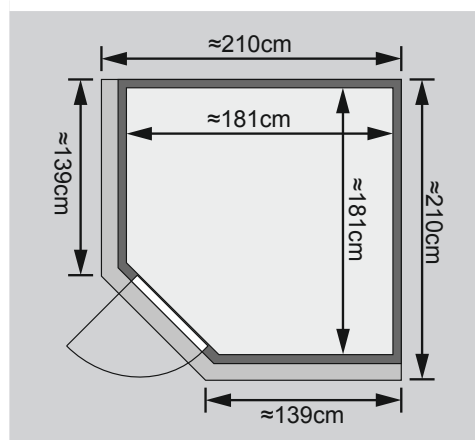

Maße Dachkranzmodell