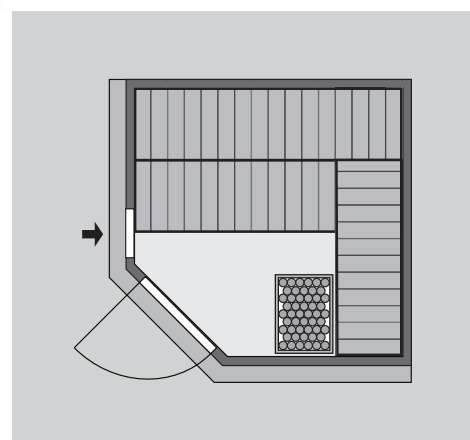

Außenmaß	B 196 × T 196 × H 198 cm
Außenmaß (inkl Dachkranz)	B 210 × T 210 × H 202 cm
Innenmaß	B 181 × T 181 × H 193 cm
Umbauter Raum	6,1 m ³
Außenmaß Türflügel	B 65,6 × T 0,8 × H 175 cm
Durchgangsmaß	B 64 × H 173 cm
Lichtausschnitt Tür	B 64 × H 173 cm
Ofenschutzgitter	B 60 × T 51 × H 80 cm
Paketmaße Sauna	B 207 × T 125 × H 73 cm / 228,6 kg
Paketmaße Dachkranz	B 177 × T 15 × H 14 cm / 18 kg

Maße Dachkranzmodell

Maße Basismodell

Fenstereinbaupositionen

Ausführung

- Nordische Fichte, naturbelassen

Wand

- Vormontierte Wandelemente
- Fronten bestehen innen aus einer 42 mm starken, stabilen Rahmenkonstruktion mit Mineralwolldämmung. Die Außen- und Innenseiten der Fronten sind mit 12,5 mm Spezial-Softline-Fichte-Profilholz verkleidet (gesamt: 68mm).
- Rückwände bestehen innen aus einer 42 mm starken, stabilen Rahmenkonstruktion mit Mineralwolldämmung. Die Innenseite der Rückwände ist mit 12,5 mm Spezial-Softline-Fichte-Profilholz verkleidet und die Außenseite mit einer Platte verstärkt (gesamt: 57mm)

Dach

- Vormontierte Elemente
- Innen: Mineralwolldämmung mit 42 mm starken Rahmenkonstruktion
- Verkleidung: 12,5 mm Spezial-Softline-Fichte-Profilholz
- Außenseite: Verstärkung mit Platte

Tür

- Graphit Ganzglastür mit Massivholz-Türrahmen
- Einscheibensicherheitsglas
- Rechts und links anschlagbar

- Edelstahl-Griff (Innen aus Holz)
- Türbeschläge mittels Excenter justierbar für optimale Ausrichtung der Glasscheibe
- Magnetverschlusstechnik

Liegen

- Vormontiert
- 2 Liegen ca 58 cm breit
- 1 Querliege ca 48 cm breit
- Liegeflächen aus Espe-Massivholz
- Front mit Spezial-Espe-Massivholz-Profil
- Bis 250 kg belastbar