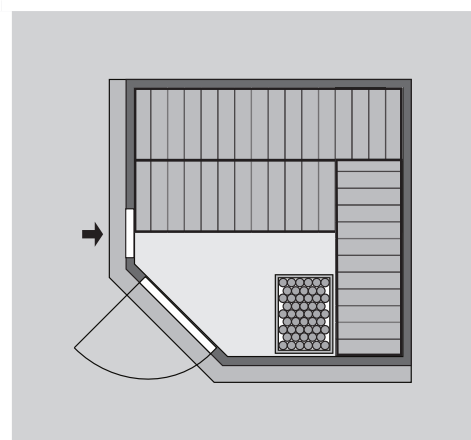

Außenmaß	B 196 × T 196 × H 198 cm
Außenmaß (inkl Dachkranz)	B 210 × T 210 × H 202 cm
Innenmaß	B 181 × T 181 × H 193 cm
Umbauter Raum	6,1 m ³
Außenmaß Türflügel	B 65,5 × T 3,6 × H 175 cm
Durchgangsmaß	B 64 × H 173 cm
Lichtausschnitt Tür	B 24 × H 161 cm
Ofenschutzgitter	B 60 × T 51 × H 80 cm
Paketmaße Sauna	B 207 × T 125 × H 73 cm / 228,6 kg
Paketmaße Dachkranz	B 177 × T 15 × H 14 cm / 18 kg

Maße Dachkranzmodell

Maße Basismodell

Fenstereinbaupositionen

Ausführung

- Nordische Fichte, naturbelassen

Wand

- Vormontierte Wandelemente
- Fronten bestehen innen aus einer 42 mm starken, stabilen Rahmenkonstruktion mit Mineralwolldämmung. Die Außen- und Innenseiten der Fronten sind mit 12,5 mm Spezial-Softline-Fichte-Profilholz verkleidet (gesamt: 68mm).
- Rückwände bestehen innen aus einer 42 mm starken, stabilen Rahmenkonstruktion mit Mineralwolldämmung. Die Innenseite der Rückwände ist mit 12,5 mm Spezial-Softline-Fichte-Profilholz verkleidet und die Außenseite mit einer Platte verstärkt (gesamt: 57mm)

Dach

- Vormontierte Elemente
- Innen: Mineralwolldämmung mit 42 mm starken Rahmenkonstruktion
- Verkleidung: 12,5 mm Spezial-Softline-Fichte-Profilholz
- Außenseite: Verstärkung mit Platte

Holztür

- Holztür mit Isolierglas, wärmedämmend
- Türrahmen Massivholz
- Rechts und links anschlagbar