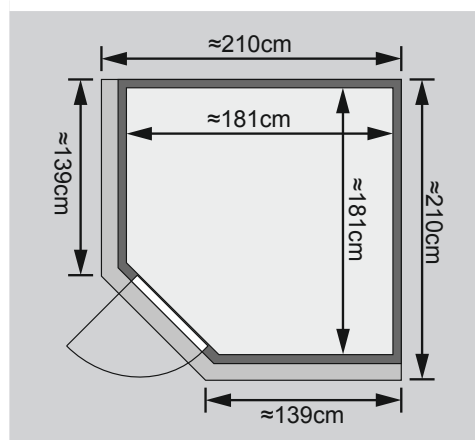

Produktinformation

68 mm Systemsauna

Lieferumfang

- 1 Satz Saunawände
- 1 Saunadach
- 1 Holztür mit Isolierglas
- 3 Liegen
- 1 Kopfstütze
- 1 Ofenschutz
- Schrauben und Beschläge

Nur bei Dachkranzmodell

- 1 Dachkranz
- 1 LED-Strahlerset

10 cm Wand- und Deckenabstand beim Aufbau einhalten!
 Aufbau mit und ohne Dachkranz möglich.
 Spiegelbar!

Weiteres Zubehör finden Sie unter der Rubrik **Zubehör**.

Beachten Sie bitte die **Übersicht Zubehör**

Außenmaß	B 196 × T 196 × H 198 cm
Außenmaß (inkl Dachkranz)	B 210 × T 210 × H 202 cm
Innenmaß	B 181 × T 181 × H 193 cm
Umbauter Raum	6,1 m ³
Außenmaß Türflügel	B 65,5 × T 3,6 × H 175 cm
Durchgangsmaß	B 64 × H 173 cm
Lichtausschnitt Tür	B 24 × H 161 cm
Ofenschutzgitter	B 60 × T 51 × H 80 cm
Paketmaße Sauna	B 207 × T 125 × H 73 cm / 228,6 kg
Paketmaße Dachkranz	B 177 × T 15 × H 14 cm / 18 kg

Maße Dachkranzmodell

Maße Basismodell

Fenstereinbaupositionen

Ausführung

- Nordische Fichte, naturbelassen

Wand

- Vormontierte Wandelemente
- Fronten bestehen innen aus einer 42 mm starken, stabilen Rahmenkonstruktion mit Mineralwolldämmung. Die Außen- und Innenseiten der Fronten sind mit 12,5 mm Spezial-Softline-Fichte-Profilholz verkleidet (gesamt: 68mm).
- Rückwände bestehen innen aus einer 42 mm starken, stabilen Rahmenkonstruktion mit Mineralwolldämmung. Die Innenseite der Rückwände ist mit 12,5 mm Spezial-Softline-Fichte-Profilholz verkleidet und die Außenseite mit einer Platte verstärkt (gesamt: 57mm)