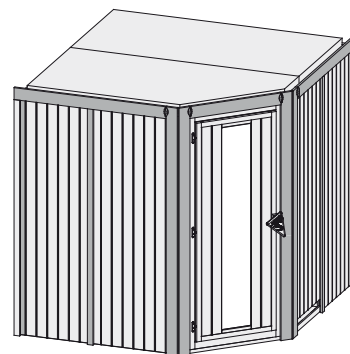

Produktinformation

68 mm Systemsauna

Lieferumfang

- 1 Satz Saunawände
- 1 Saunadach
- 1 Holztür mit Isolierglas
- 3 Liegen
- 1 Kopfstütze
- 1 Ofenschutz
- Schrauben und Beschläge

Nur bei Dachkranzmodell

- 1 Dachkranz
- 1 LED-Strahlerset

10 cm Wand- und Deckenabstand beim Aufbau einhalten!
 Aufbau mit und ohne Dachkranz möglich.
 Spiegelbar!

Weiteres Zubehör finden Sie unter der Rubrik **Zubehör**.

Beachten Sie bitte die **Übersicht Zubehör**

Außenmaß	B 196 × T 196 × H 198 cm
Außenmaß (inkl Dachkranz)	B 210 × T 210 × H 202 cm
Innenmaß	B 181 × T 181 × H 193 cm
Umbauter Raum	6,1 m ³
Außenmaß Türflügel	B 65,5 × T 3,6 × H 175 cm
Durchgangsmaß	B 64 × H 173 cm
Lichtausschnitt Tür	B 24 × H 161 cm
Ofenschutzgitter	B 60 × T 51 × H 80 cm
Paketmaße Sauna	B 207 × T 125 × H 73 cm / 228,6 kg
Paketmaße Dachkranz	B 177 × T 15 × H 14 cm / 18 kg

- Lackierter Türgriff im Karibu-Design
- Justierbare Türbänder für optimale Ausrichtung
- Magnetverschlusstechnik

Liegen

- Vormontiert
- 2 Liegen ca 58 cm breit
- 1 Querliege ca 48 cm breit
- Liegeflächen aus Espe-Massivholz
- Front mit Spezial-Espe-Massivholz-Profil
- Bis 250 kg belastbar