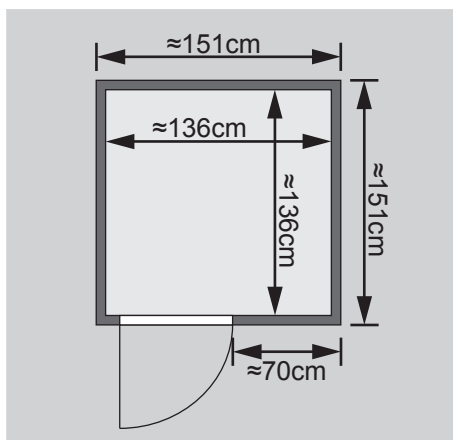

### Nur bei Dachkranzmodell

- 1 Dachkranz
- 1 LED-Strahlerset

Weiteres Zubehör finden Sie unter der Rubrik **Zubehör**.  
Beachten Sie bitte die **Übersicht Zubehör**

10 cm Wand- und Deckenabstand beim Aufbau einhalten!  
Aufbau mit und ohne Dachkranz möglich.  
Spiegelbar!

Außenmaß	B 151 × T 151 × H 198 cm
Außenmaß (inkl Dachkranz)	B 165 × T 165 × H 202 cm
Innenmaß	B 136 × T 136 × H 192 cm
Umbauter Raum	3,8 m <sup>3</sup>
Außenmaß Türflügel	B 65,6 × T 0,8 × H 175 cm
Durchgangsmaß	B 64 × H 173 cm
Lichtausschnitt Tür	B 64 × H 173 cm
Ofenschutzgitter	B 60 × T 51 × H 80 cm
Paketmaße Sauna	B 200 × T 78 × H 89 cm / 251 kg
Paketmaße Dachkranz	B 250 × T 29 × H 9 cm / 13,8 kg

### Maße Dachkranzmodell

### Maße Basismodell