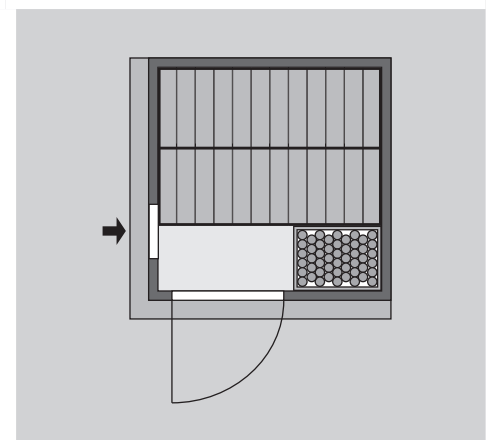

Fenstereinbaupositionen

Ausführung

- Nordische Fichte, naturbelassen

Wand

- Vormontierte Wandelemente
- Fronten bestehen innen aus einer 42 mm starken, stabilen Rahmenkonstruktion mit Mineralwolldämmung. Die Außen- und Innenseiten der Fronten sind mit 12,5 mm Spezial-Softline-Fichte-Profilholz verkleidet (gesamt: 68mm).
- Rückwände bestehen innen aus einer 42 mm starken, stabilen Rahmenkonstruktion mit Mineralwolldämmung. Die Innenseite der Rückwände ist mit 12,5 mm Spezial-Softline-Fichte-Profilholz verkleidet und die Außenseite mit einer Platte verstärkt (gesamt: 57mm)

Dach

- Vormontierte Elemente
- Innen: Mineralwolldämmung mit 42 mm starken Rahmenkonstruktion
- Verkleidung: 12,5 mm Spezial-Softline-Fichte-Profilholz
- Außenseite: Verstärkung mit Platte

Tür

- Bronzierte Ganzglastür mit Massivholz-Türrahmen
- Einscheibensicherheitsglas
- Rechts und links anschlagbar

- Lackierter Türgriff im Karibu-Design
- Türbeschläge mittels Excenter justierbar für optimale Ausrichtung der Glasscheibe
- Magnetverschlusstechnik

Liegen

- Vormontiert
- Liegen ca 53 cm breit
- Liegeflächen aus Espe-Massivholz
- Front mit Spezial-Espe-Massivholz-Profil
- Bis 250 kg belastbar

Kopfstütze

- Espe-Massivholz, vormontiert

Ofenschutz

- Nordische Fichte, Massivholz
- Passend für alle Karibu-Öfen

Nur bei Dachkranzmodell

- Dachkranz aus Fichte Massivholz inkl LED-Strahlerset
- Inkl Kabel und 3 Strahler á 7,5 Watt
- Strahlerposition im Kranz frei wählbar