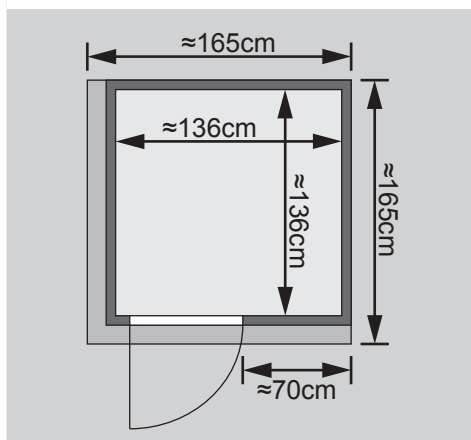

### Nur bei Dachkranzmodell

- 1 Dachkranz
- 1 LED-Strahlerset

Weiteres Zubehör finden Sie unter der Rubrik **Zubehör**.  
Beachten Sie bitte die **Übersicht Zubehör**

10 cm Wand- und Deckenabstand beim Aufbau einhalten!  
Aufbau mit und ohne Dachkranz möglich.  
Spiegelbar!

Außenmaß	B 151 × T 151 × H 198 cm
Außenmaß (inkl Dachkranz)	B 165 × T 165 × H 202 cm
Innenmaß	B 136 × T 136 × H 192 cm
Umbauter Raum	3,8 m <sup>3</sup>
Außenmaß Türflügel	B 65,6 × T 0,8 × H 175 cm
Durchgangsmaß	B 64 × H 173 cm
Lichtausschnitt Tür	B 64 × H 173 cm
Ofenschutzgitter	B 60 × T 51 × H 80 cm
Paketmaße Sauna	B 200 × T 78 × H 89 cm / 251 kg
Paketmaße Dachkranz	B 250 × T 29 × H 9 cm / 13,8 kg

### Maße Dachkranzmodell

### Maße Basismodell