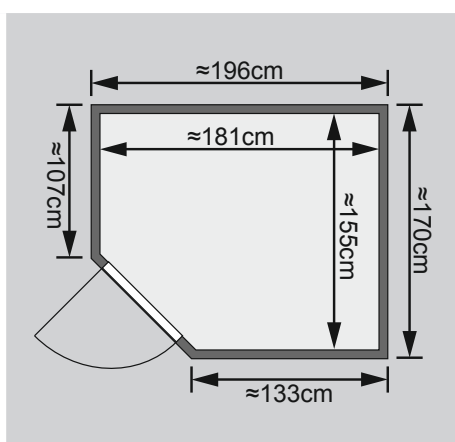

Außenmaß	B 196 × T 170 × H 198 cm
Außenmaß (inkl Dachkranz)	B 210 × T 184 × H 202 cm
Innenmaß	B 181 × T 155 × H 193 cm
Umbauter Raum	5,3 m <sup>3</sup>
Außenmaß Türflügel	B 65,6 × T 0,8 × H 175 cm
Durchgangsmaß	B 64 × H 173 cm
Lichtausschnitt Tür	B 64 × H 173 cm
Ofenschutzgitter	B 60 × T 51 × H 80 cm
Paketmaße Sauna	B 200 × T 125 × H 80 cm / 300 kg
Paketmaße Dachkranz	B 177 × T 15 × H 14 cm / 18 kg

### Maße Dachkranzmodell

### Maße Basismodell

### Liegen

- Vormontiert
- Liegen ca 58 cm breit
- Liegeflächen aus Espe-Massivholz
- Front mit Spezial-Espe-Massivholz-Profil
- Bis 250 kg belastbar