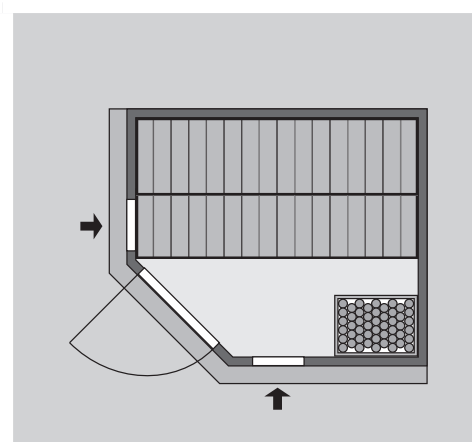

Fenstereinbaupositionen

Ausführung

- Nordische Fichte, naturbelassen

Wand

- Vormontierte Wandelemente
- Fronten bestehen innen aus einer 42 mm starken, stabilen Rahmenkonstruktion mit Mineralwolldämmung. Die Außen- und Innenseiten der Fronten sind mit 12,5 mm Spezial-Softline-Fichte-Profilholz verkleidet (gesamt: 68mm).
- Rückwände bestehen innen aus einer 42 mm starken, stabilen Rahmenkonstruktion mit Mineralwolldämmung. Die Innenseite der Rückwände ist mit 12,5 mm Spezial-Softline-Fichte-Profilholz verkleidet und die Außenseite mit einer Platte verstärkt (gesamt: 57mm)

Dach

- Vormontierte Elemente
- Innen: Mineralwolldämmung mit 42 mm starken Rahmenkonstruktion
- Verkleidung: 12,5 mm Spezial-Softline-Fichte-Profilholz
- Außenseite: Verstärkung mit Platte

Tür

- Bronzierte Ganzglastür mit Massivholz-Türrahmen
- Einscheibensicherheitsglas
- Rechts und links anschlagbar

- Lackierter Türgriff im Karibu-Design
- Türbeschläge mittels Excenter justierbar für optimale Ausrichtung der Glasscheibe
- Magnetverschlusstechnik

Liegen

- Vormontiert
- Liegen ca 58 cm breit
- Liegeflächen aus Espe-Massivholz
- Front mit Spezial-Espe-Massivholz-Profil
- Bis 250 kg belastbar

Kopfstütze

- Espe-Massivholz, vormontiert

Ofenschutz

- Nordische Fichte, Massivholz
- Passend für alle Karibu-Öfen

Nur bei Dachkranzmodell

- Dachkranz aus Fichte Massivholz inkl LED-Strahlerset
- Inkl Kabel und 3 Strahler á 7,5 Watt
- Strahlerposition im Kranz frei wählbar