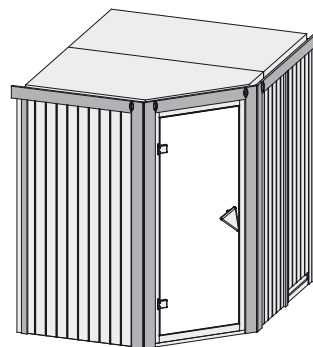

Produktinformation

Siirin

68 mm Systemsauna

Lieferumfang

- 1 Satz Saunawände
- 1 Saunadach
- 1 Bronzierte Ganzglastür
- 2 Liegen
- 1 Kopfstütze
- 1 Ofenschutz
- Schrauben und Beschläge

Nur bei Dachkranzmodell

- 1 Dachkranz
- 1 LED-Strahlerset

Weiteres Zubehör finden Sie unter der Rubrik **Zubehör**.
Beachten Sie bitte die **Übersicht Zubehör**

10 cm Wand- und Deckenabstand beim Aufbau einhalten!
Aufbau mit und ohne Dachkranz möglich.
Spiegelbar!

Außenmaß	B 196 × T 170 × H 198 cm
Außenmaß (inkl Dachkranz)	B 210 × T 184 × H 202 cm
Innenmaß	B 181 × T 155 × H 193 cm
Umbauter Raum	5,3 m³
Außenmaß Türflügel	B 65,6 × T 0,8 × H 175 cm
Durchgangsmaß	B 64 × H 173 cm
Lichtausschnitt Tür	B 64 × H 173 cm
Ofenschutzgitter	B 60 × T 51 × H 80 cm
Paketmaße Sauna	B 200 × T 125 × H 80 cm / 300 kg
Paketmaße Dachkranz	B 177 × T 15 × H 14 cm / 18 kg