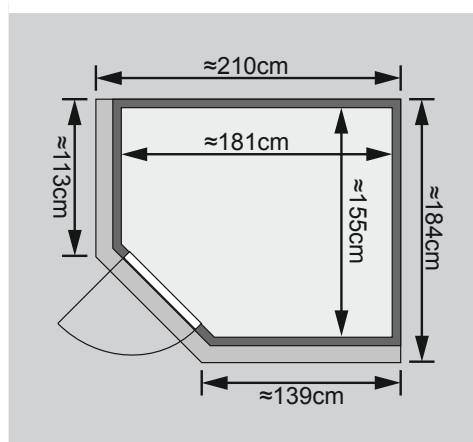

### Nur bei Dachkranzmodell

- 1 Dachkranz
- 1 LED-Strahlerset

Weiteres Zubehör finden Sie unter der Rubrik **Zubehör**.  
Beachten Sie bitte die **Übersicht Zubehör**

10 cm Wand- und Deckenabstand beim Aufbau einhalten!  
Aufbau mit und ohne Dachkranz möglich.  
Spiegelbar!

Außenmaß	B 196 × T 170 × H 198 cm
Außenmaß (inkl Dachkranz)	B 210 × T 184 × H 202 cm
Innenmaß	B 181 × T 155 × H 193 cm
Umbauter Raum	5,3 m <sup>3</sup>
Außenmaß Türflügel	B 65,6 × T 0,8 × H 175 cm
Durchgangsmaß	B 64 × H 173 cm
Lichtausschnitt Tür	B 64 × H 173 cm
Ofenschutzgitter	B 60 × T 51 × H 80 cm
Paketmaße Sauna	B 200 × T 125 × H 80 cm / 300 kg
Paketmaße Dachkranz	B 177 × T 15 × H 14 cm / 18 kg

### Maße Dachkranzmodell

### Maße Basismodell