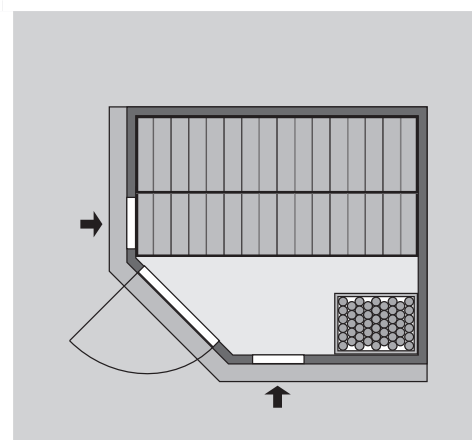

- 1 Dachkranz
- 1 LED-Strahlerset

Weiteres Zubehör finden Sie unter der Rubrik **Zubehör**.
Beachten Sie bitte die **Übersicht Zubehör**

10 cm Wand- und Deckenabstand beim Aufbau einhalten!
Aufbau mit und ohne Dachkranz möglich.
Spiegelbar!

Außenmaß	B 196 × T 170 × H 198 cm
Außenmaß (inkl Dachkranz)	B 210 × T 184 × H 202 cm
Innenmaß	B 181 × T 155 × H 193 cm
Umbauter Raum	5,3 m ³
Außenmaß Türflügel	B 65,6 × T 0,8 × H 175 cm
Durchgangsmaß	B 64 × H 173 cm
Lichtausschnitt Tür	B 64 × H 173 cm
Ofenschutzgitter	B 60 × T 51 × H 80 cm
Paketmaße Sauna	B 200 × T 125 × H 80 cm / 300 kg
Paketmaße Dachkranz	B 177 × T 15 × H 14 cm / 18 kg

Maße Dachkranzmodell

Maße Basismodell

Festereinbaupositionen

Ausführung

- Nordische Fichte, naturbelassen

Wand

- Vormontierte Wandelemente
- Fronten bestehen innen aus einer 42 mm starken, stabilen Rahmenkonstruktion mit Mineralwolldämmung. Die Außen- und Innenseiten der Fronten sind mit 12,5 mm Spezial-Softline-Fichte-Profilholz verkleidet (gesamt: 68mm).
- Rückwände bestehen innen aus einer 42 mm starken, stabilen Rahmenkonstruktion mit Mineralwolldämmung. Die Innenseite der Rückwände ist mit 12,5 mm Spezial-Softline-Fichte-Profilholz verkleidet und die Außenseite mit einer Platte verstärkt (gesamt: 57mm)

Dach

- Vormontierte Elemente
- Innen: Mineralwolldämmung mit 42 mm starken Rahmenkonstruktion
- Verkleidung: 12,5 mm Spezial-Softline-Fichte-Profilholz
- Außenseite: Verstärkung mit Platte

Tür

- Graphit Ganzglastür mit Massivholz-Türrahmen
- Einscheibensicherheitsglas
- Rechts und links anschlagbar