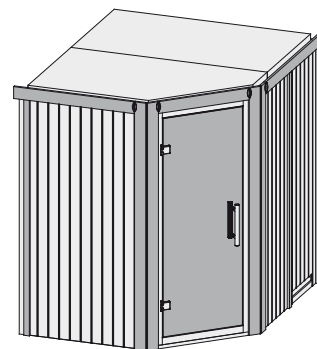

Produktinformation

Siirin

68 mm Systemsauna

Lieferumfang

- 1 Satz Saunawände
- 1 Saunadach
- 1 Graphit Ganzglastür
- 2 Liegen
- 1 Kopfstütze
- 1 Ofenschutz
- Schrauben und Beschläge

Nur bei Dachkranzmodell

- 1 Dachkranz
- 1 LED-Strahlerset

Weiteres Zubehör finden Sie unter der Rubrik **Zubehör**.
Beachten Sie bitte die **Übersicht Zubehör**

10 cm Wand- und Deckenabstand beim Aufbau einhalten!
Aufbau mit und ohne Dachkranz möglich.
Spiegelbar!

Außenmaß	B 196 × T 170 × H 198 cm
Außenmaß (inkl Dachkranz)	B 210 × T 184 × H 202 cm
Innenmaß	B 181 × T 155 × H 193 cm
Umbauter Raum	5,3 m ³
Außenmaß Türflügel	B 65,6 × T 0,8 × H 175 cm
Durchgangsmaß	B 64 × H 173 cm
Lichtausschnitt Tür	B 64 × H 173 cm
Ofenschutzgitter	B 60 × T 51 × H 80 cm
Paketmaße Sauna	B 200 × T 125 × H 80 cm / 300 kg
Paketmaße Dachkranz	B 177 × T 15 × H 14 cm / 18 kg

- Edelstahl-Griff (Innen aus Holz)
- Türbeschläge mittels Excenter justierbar für optimale Ausrichtung der Glasscheibe
- Magnetverschlusstechnik

Liegen

- Vormontiert
- Liegen ca 58 cm breit
- Liegeflächen aus Espe-Massivholz
- Front mit Spezial-Espe-Massivholz-Profil
- Bis 250 kg belastbar