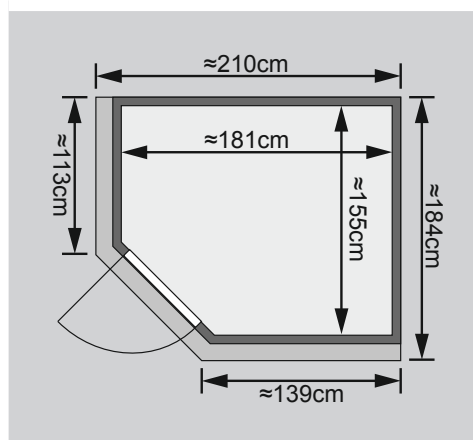

- 1 Dachkranz
- 1 LED-Strahlerset

Weiteres Zubehör finden Sie unter der Rubrik **Zubehör**.
Beachten Sie bitte die **Übersicht Zubehör**

10 cm Wand- und Deckenabstand beim Aufbau einhalten!
Aufbau mit und ohne Dachkranz möglich.
Spiegelbar!

Außenmaß	B 196 × T 170 × H 198 cm
Außenmaß (inkl Dachkranz)	B 210 × T 184 × H 202 cm
Innenmaß	B 181 × T 155 × H 193 cm
Umbauter Raum	5,3 m ³
Außenmaß Türflügel	B 65,6 × T 0,8 × H 175 cm
Durchgangsmaß	B 64 × H 173 cm
Lichtausschnitt Tür	B 64 × H 173 cm
Ofenschutzgitter	B 60 × T 51 × H 80 cm
Paketmaße Sauna	B 200 × T 125 × H 80 cm / 300 kg
Paketmaße Dachkranz	B 177 × T 15 × H 14 cm / 18 kg

Maße Dachkranzmodell

Maße Basismodell

Festereinbaupositionen

Ausführung

- Nordische Fichte, naturbelassen

Wand

- Vormontierte Wandelemente
- Fronten bestehen innen aus einer 42 mm starken, stabilen Rahmenkonstruktion mit Mineralwolldämmung. Die Außen- und Innenseiten der Fronten sind mit 12,5 mm Spezial-Softline-Fichte-Profilholz verkleidet (gesamt: 68mm).
- Rückwände bestehen innen aus einer 42 mm starken, stabilen Rahmenkonstruktion mit Mineralwolldämmung. Die Innenseite der Rückwände ist mit 12,5 mm Spezial-Softline-Fichte-Profilholz verkleidet und die Außenseite mit einer Platte verstärkt (gesamt: 57mm)

- Edelstahl-Griff (Innen aus Holz)
- Türbeschläge mittels Excenter justierbar für optimale Ausrichtung der Glasscheibe
- Magnetverschlusstechnik

Liegen

- Vormontiert
- Liegen ca 58 cm breit
- Liegeflächen aus Espe-Massivholz
- Front mit Spezial-Espe-Massivholz-Profil
- Bis 250 kg belastbar