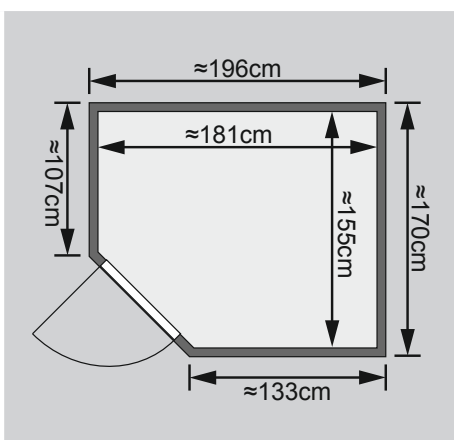

- 1 Dachkranz
- 1 LED-Strahlerset

Weiteres Zubehör finden Sie unter der Rubrik **Zubehör**.
Beachten Sie bitte die **Übersicht Zubehör**

10 cm Wand- und Deckenabstand beim Aufbau einhalten!
Aufbau mit und ohne Dachkranz möglich.
Spiegelbar!

Außenmaß	B 196 × T 170 × H 198 cm
Außenmaß (inkl Dachkranz)	B 210 × T 184 × H 202 cm
Innenmaß	B 181 × T 155 × H 193 cm
Umbauter Raum	5,3 m ³
Außenmaß Türflügel	B 65,6 × T 0,8 × H 175 cm
Durchgangsmaß	B 64 × H 173 cm
Lichtausschnitt Tür	B 64 × H 173 cm
Ofenschutzgitter	B 60 × T 51 × H 80 cm
Paketmaße Sauna	B 200 × T 125 × H 80 cm / 300 kg
Paketmaße Dachkranz	B 177 × T 15 × H 14 cm / 18 kg

Maße Dachkranzmodell

Maße Basismodell

Festereinbaupositionen

Ausführung

- Nordische Fichte, naturbelassen

Wand

- Vormontierte Wandelemente
- Fronten bestehen innen aus einer 42 mm starken, stabilen Rahmenkonstruktion mit Mineralwolldämmung. Die Außen- und Innenseiten der Fronten sind mit 12,5 mm Spezial-Softline-Fichte-Profilholz verkleidet (gesamt: 68mm).
- Rückwände bestehen innen aus einer 42 mm starken, stabilen Rahmenkonstruktion mit Mineralwolldämmung. Die Innenseite der Rückwände ist mit 12,5 mm Spezial-Softline-Fichte-Profilholz verkleidet und die Außenseite mit einer Platte verstärkt (gesamt: 57mm)

- Edelstahl-Griff (Innen aus Holz)
- Türbeschläge mittels Excenter justierbar für optimale Ausrichtung der Glasscheibe
- Magnetverschlusstechnik

Liegen

- Vormontiert
- Liegen ca 58 cm breit
- Liegeflächen aus Espe-Massivholz
- Front mit Spezial-Espe-Massivholz-Profil
- Bis 250 kg belastbar