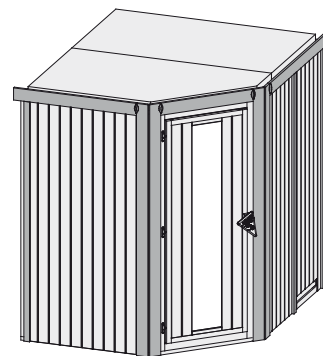

Produktinformation

Siirin

68 mm Systemsauna

Lieferumfang

- 1 Satz Saunawände
- 1 Saunadach
- 1 Holztür mit Isolierglas
- 2 Liegen
- 1 Kopfstütze
- 1 Ofenschutz
- Schrauben und Beschläge

Nur bei Dachkranzmodell

- 1 Dachkranz
- 1 LED-Strahlerset

10 cm Wand- und Deckenabstand beim Aufbau einhalten!

Aufbau mit und ohne Dachkranz möglich. Spiegelbar!

Weiteres Zubehör finden Sie unter der Rubrik **Zubehör**.

Beachten Sie bitte die **Übersicht Zubehör**

Außenmaß	B 196 × T 170 × H 198 cm
Außenmaß (inkl Dachkranz)	B 210 × T 184 × H 202 cm
Innenmaß	B 181 × T 155 × H 193 cm
Umbauter Raum	5,3 m ³
Außenmaß Türflügel	B 65,5 × T 3,6 × H 175 cm
Durchgangsmaß	B 64 × H 173 cm
Lichtausschnitt Tür	B 24 × H 161 cm
Ofenschutzgitter	B 60 × T 51 × H 80 cm
Paketmaße Sauna	B 200 × T 125 × H 80 cm / 300 kg
Paketmaße Dachkranz	B 177 × T 15 × H 14 cm / 18 kg

Dach

- Vormontierte Elemente
- Innen: Mineralwolldämmung mit 42 mm starken Rahmenkonstruktion
- Verkleidung: 12,5 mm Spezial-Softline-Fichte-Profilholz
- Außenseite: Verstärkung mit Platte

Holztür

- Holztür mit Isolierglas, wärmedämmend
- Türrahmen Massivholz
- Rechts und links anschlagbar