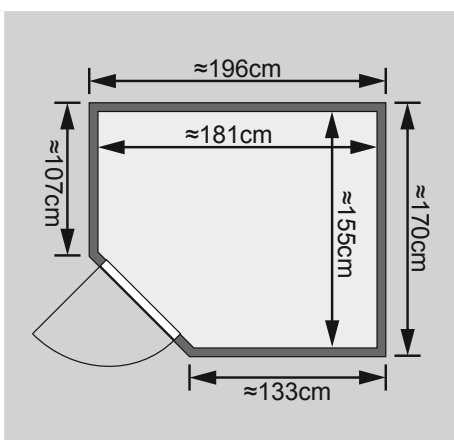

- 1 Dachkranz
- 1 LED-Strahlerset

10 cm Wand- und Deckenabstand beim Aufbau einhalten!

Aufbau mit und ohne Dachkranz möglich. Spiegelbar!

Weiteres Zubehör finden Sie unter der Rubrik **Zubehör**.

Beachten Sie bitte die **Übersicht Zubehör**

Außenmaß	B 196 × T 170 × H 198 cm
Außenmaß (inkl Dachkranz)	B 210 × T 184 × H 202 cm
Innenmaß	B 181 × T 155 × H 193 cm
Umbauter Raum	5,3 m ³
Außenmaß Türflügel	B 65,5 × T 3,6 × H 175 cm
Durchgangsmaß	B 64 × H 173 cm
Lichtausschnitt Tür	B 24 × H 161 cm
Ofenschutzgitter	B 60 × T 51 × H 80 cm
Paketmaße Sauna	B 200 × T 125 × H 80 cm / 300 kg
Paketmaße Dachkranz	B 177 × T 15 × H 14 cm / 18 kg

Maße Dachkranzmodell

Maße Basismodell

Fenstereinbaupositionen

Ausführung

- Nordische Fichte, naturbelassen

Wand

- Vormontierte Wandelemente
- Fronten bestehen innen aus einer 42 mm starken, stabilen Rahmenkonstruktion mit Mineralwolldämmung. Die Außen- und Innenseiten der Fronten sind mit 12,5 mm Spezial-Softline-Fichte-Profilholz verkleidet (gesamt: 68mm).
- Rückwände bestehen innen aus einer 42 mm starken, stabilen Rahmenkonstruktion mit Mineralwolldämmung. Die Innenseite der Rückwände ist mit 12,5 mm Spezial-Softline-Fichte-Profilholz verkleidet und die Außenseite mit einer Platte verstärkt (gesamt: 57mm)