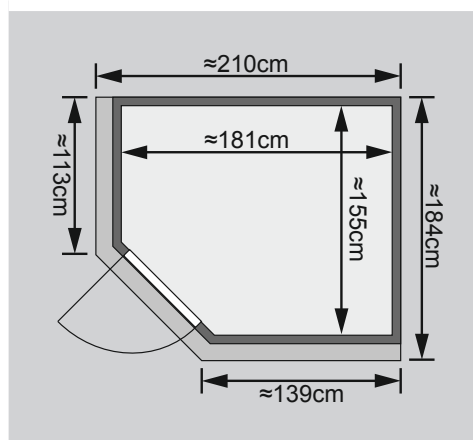

Maße Dachkranzmodell