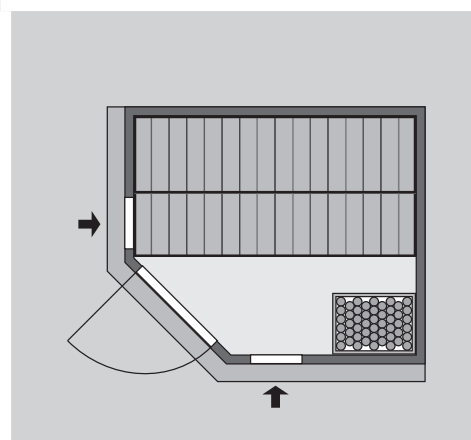

- 1 Dachkranz
- 1 LED-Strahlerset

10 cm Wand- und Deckenabstand beim Aufbau einhalten!

Aufbau mit und ohne Dachkranz möglich. Spiegelbar!

Weiteres Zubehör finden Sie unter der Rubrik **Zubehör**.

Beachten Sie bitte die **Übersicht Zubehör**

Außenmaß	B 196 × T 170 × H 198 cm
Außenmaß (inkl Dachkranz)	B 210 × T 184 × H 202 cm
Innenmaß	B 181 × T 155 × H 193 cm
Umbauter Raum	5,3 m ³
Außenmaß Türflügel	B 65,5 × T 3,6 × H 175 cm
Durchgangsmaß	B 64 × H 173 cm
Lichtausschnitt Tür	B 24 × H 161 cm
Ofenschutzgitter	B 60 × T 51 × H 80 cm
Paketmaße Sauna	B 200 × T 125 × H 80 cm / 300 kg
Paketmaße Dachkranz	B 177 × T 15 × H 14 cm / 18 kg

Maße Dachkranzmodell

Maße Basismodell

Fenstereinbaupositionen

Ausführung

- Nordische Fichte, naturbelassen

Wand

- Vormontierte Wandelemente
- Fronten bestehen innen aus einer 42 mm starken, stabilen Rahmenkonstruktion mit Mineralwolldämmung. Die Außen- und Innenseiten der Fronten sind mit 12,5 mm Spezial-Softline-Fichte-Profilholz verkleidet (gesamt: 68mm).
- Rückwände bestehen innen aus einer 42 mm starken, stabilen Rahmenkonstruktion mit Mineralwolldämmung. Die Innenseite der Rückwände ist mit 12,5 mm Spezial-Softline-Fichte-Profilholz verkleidet und die Außenseite mit einer Platte verstärkt (gesamt: 57mm)

Dach

- Vormontierte Elemente
- Innen: Mineralwolldämmung mit 42 mm starken Rahmenkonstruktion
- Verkleidung: 12,5 mm Spezial-Softline-Fichte-Profilholz
- Außenseite: Verstärkung mit Platte

Holztür

- Holztür mit Isolierglas, wärmedämmend
- Türrahmen Massivholz
- Rechts und links anschlagbar