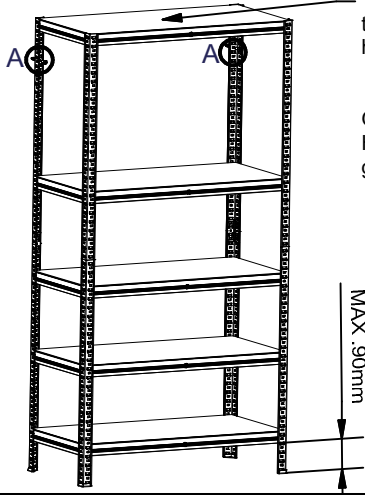

# REGALUX®

The top shelf level has to be assembled in the highest possible point!!

Obere Etage muss immer im Höchstmöglichen Punkt gesteckt werden !!

1,2,3,4

5,6

BAHAG AG  
Gutenbergstr. 21  
68167 Mannheim

The top shelf level has to be assembled in the highest possible point!!

Obere Etage muss immer im Höchstmöglichen Punkt gesteckt werden !!

DETAIL A

The top shelf level has to be assembled in the highest possible point!!

Obere Etage muss immer im Höchstmöglichen Punkt gesteckt werden !!

DETAIL A

The top shelf level has to be assembled in the highest possible point!!

Obere Etage muss immer im Höchstmöglichen Punkt gesteckt werden !!