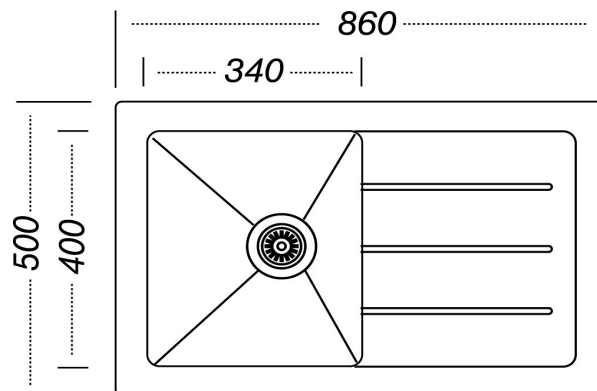

**respekta Glasspüle**

**NEWYORK 86x50**

- Glas Spüle mit 1 Becken und Abtropffläche
- reversibel einbaubar
- 2 Hahnlöcher durchgestoßen
- inkl. Korbventil
- inkl. Excentergarnitur
- Glasqualität: ESG
- Glasstärke: 8 mm
- Stahlqualität: 304
- Stahlstärke in mm: 1
- Beckentiefe: 210 mm
- für 50 cm Unterschrank

**Abmessungen / Gewicht:**

- H x B x T in cm / kg: 21 x 86 x 50 / 7,75  
mit Verpackung: 23 x 96 x 60 / 9

<b>EAN Codes:</b>	Schwarz	4260407696121
	Weiß	4260407696138