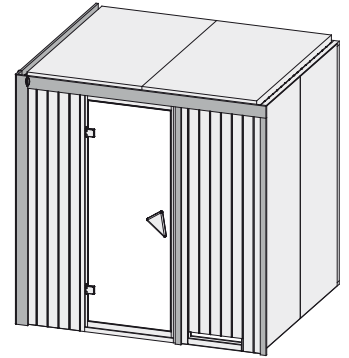

Produktinformation

Sodin

68 mm Systemsauna

Lieferumfang

- 1 Satz Saunawände
- 1 Saunadach
- 1 Bronzierte Ganzglastür
- 2 Liegen
- 1 Kopfstütze
- 1 Ofenschutz
- Schrauben und Beschläge

Nur bei Dachkranzmodell

- 1 Dachkranz
- 1 LED-Strahlerset

10 cm Wand- und Deckenabstand beim Aufbau einhalten!
Aufbau mit und ohne Dachkranz möglich.
Spiegelbar!

Weiteres Zubehör finden Sie unter der Rubrik **Zubehör**.
Beachten Sie bitte die **Übersicht Zubehör**

Außenmaß	B 196 × T 170 × H 198 cm
Außenmaß (inkl Dachkranz)	B 210 × T 184 × H 202 cm
Innenmaß	B 181 × T 155 × H 193 cm
Umbauter Raum	5,6 m ³
Außenmaß Türflügel	B 65,6 × T 0,8 × H 175 cm
Durchgangsmaß	B 64 × H 173 cm
Lichtausschnitt Tür	B 64 × H 173 cm
Ofenschutzgitter	B 60 × T 51 × H 80 cm
Paketmaße Sauna	B 200 × T 125 × H 78 cm / 307 kg
Paketmaße Dachkranz	B 250 × T 29 × H 9 cm / 13,8 kg

- Lackierter Türgriff im Karibu-Design
- Türbeschläge mittels Excenter justierbar für optimale Ausrichtung der Glasscheibe
- Magnetverschlusstechnik

Liegen

- Vormontiert
- Liegen ca 58 cm breit
- Liegeflächen aus Espe-Massivholz
- Front mit Spezial-Espe-Massivholz-Profil
- Bis 250 kg belastbar