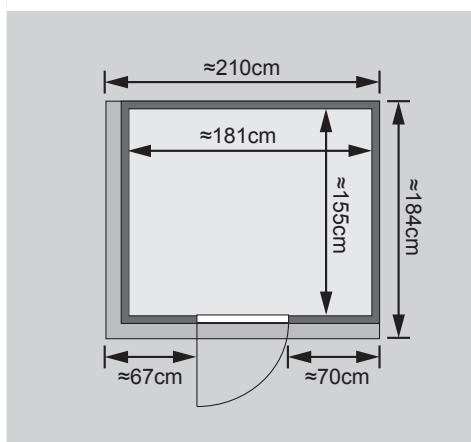

Maße Dachkranzmodell