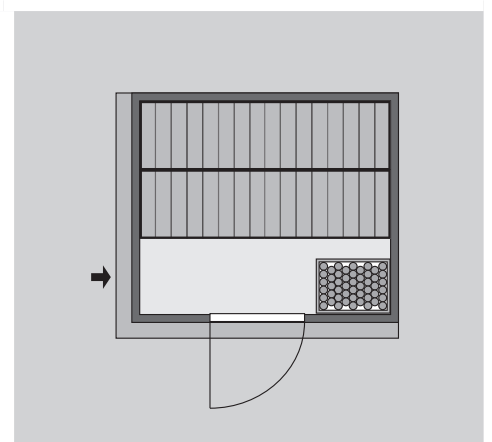

- 1 Dachkranz
- 1 LED-Strahlerset

10 cm Wand- und Deckenabstand beim Aufbau einhalten!
Aufbau mit und ohne Dachkranz möglich.
Spiegelbar!

Weiteres Zubehör finden Sie unter der Rubrik **Zubehör**.
Beachten Sie bitte die **Übersicht Zubehör**

Außenmaß	B 196 × T 170 × H 198 cm
Außenmaß (inkl Dachkranz)	B 210 × T 184 × H 202 cm
Innenmaß	B 181 × T 155 × H 193 cm
Umbauter Raum	5,6 m ³
Außenmaß Türflügel	B 65,6 × T 0,8 × H 175 cm
Durchgangsmaß	B 64 × H 173 cm
Lichtausschnitt Tür	B 64 × H 173 cm
Ofenschutzgitter	B 60 × T 51 × H 80 cm
Paketmaße Sauna	B 200 × T 125 × H 78 cm / 307 kg
Paketmaße Dachkranz	B 250 × T 29 × H 9 cm / 13,8 kg

Maße Dachkranzmodell

Maße Basismodell

Fenstereinbaupositionen

Ausführung

- Nordische Fichte, naturbelassen

Wand

- Vormontierte Wandelemente
- Fronten bestehen innen aus einer 42 mm starken, stabilen Rahmenkonstruktion mit Mineralwolldämmung. Die Außen- und Innenseiten der Fronten sind mit 12,5 mm Spezial-Softline-Fichte-Profilholz verkleidet (gesamt: 68mm).
- Rückwände bestehen innen aus einer 42 mm starken, stabilen Rahmenkonstruktion mit Mineralwolldämmung. Die Innenseite der Rückwände ist mit 12,5 mm Spezial-Softline-Fichte-Profilholz verkleidet und die Außenseite mit einer Platte verstärkt (gesamt: 57mm)

Dach

- Vormontierte Elemente
- Innen: Mineralwolldämmung mit 42 mm starken Rahmenkonstruktion
- Verkleidung: 12,5 mm Spezial-Softline-Fichte-Profilholz
- Außenseite: Verstärkung mit Platte

Tür

- Bronzierte Ganzglastür mit Massivholz-Türrahmen
- Einscheibensicherheitsglas
- Rechts und links anschlagbar