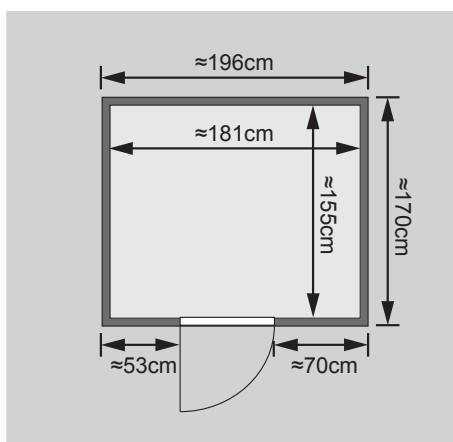

Maße Basismodell