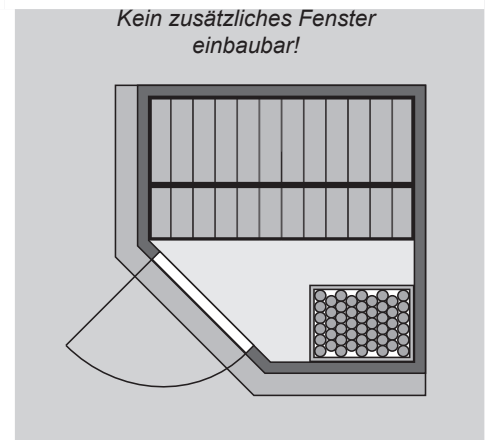

- 1 Dachkranz
- 1 LED-Strahlerset

Weiteres Zubehör finden Sie unter der Rubrik **Zubehör**.
Beachten Sie bitte die **Übersicht Zubehör**

10 cm Wand- und Deckenabstand beim Aufbau einhalten!
Aufbau mit und ohne Dachkranz möglich.

Außenmaß	B 175 × T 152 × H 198 cm
Außenmaß (inkl Dachkranz)	B 187 × T 169 × H 202 cm
Innenmaß	B 155 × T 138 × H 192 cm
Umbauter Raum	4 m ³
Außenmaß Türflügel	B 65,6 × T 0,8 × H 175 cm
Durchgangsmaß	B 64 × H 173 cm
Lichtausschnitt Tür	B 64 × H 173 cm
Ofenschutzgitter	B 60 × T 51 × H 80 cm
Paketmaße Sauna	B 200 × T 78 × H 83 cm / 234 kg
Paketmaße Dachkranz	B 177 × T 15 × H 14 cm / 18 kg

Maße Dachkranzmodell

Maße Basismodell

Fenstereinbaupositionen

Ausführung

- Nordische Fichte, naturbelassen

Wand

- Vormontierte Wandelemente
- Fronten bestehen innen aus einer 42 mm starken, stabilen Rahmenkonstruktion mit Mineralwolldämmung. Die Außen- und Innenseiten der Fronten sind mit 12,5 mm Spezial-Softline-Fichte-Profilholz verkleidet (gesamt: 68mm).
- Rückwände bestehen innen aus einer 42 mm starken, stabilen Rahmenkonstruktion mit Mineralwolldämmung. Die Innenseite der Rückwände ist mit 12,5 mm Spezial-Softline-Fichte-Profilholz verkleidet und die Außenseite mit einer Platte verstärkt (gesamt: 57mm)

Dach

- Vormontierte Elemente
- Innen: Mineralwolldämmung mit 42 mm starken Rahmenkonstruktion
- Verkleidung: 12,5 mm Spezial-Softline-Fichte-Profilholz
- Außenseite: Verstärkung mit Platte

Tür

- Bronzierte Ganzglastür mit Massivholz-Türrahmen
- Einscheibensicherheitsglas
- Rechts und links anschlagbar