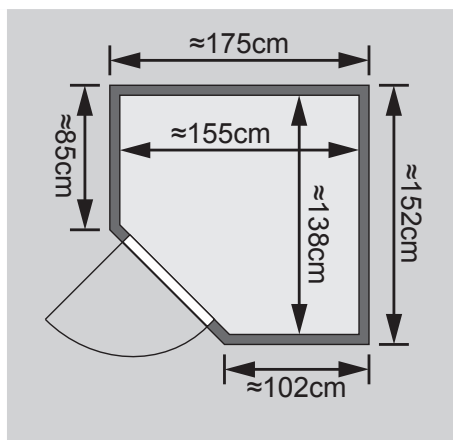

Maße Basismodell