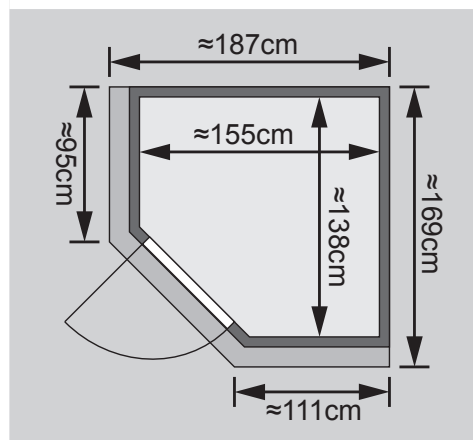

Maße Dachkranzmodell