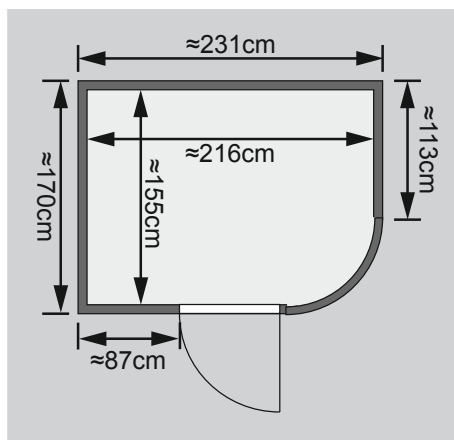

Produktinformation

Titania 4

68 mm Systemsauna

Lieferumfang

- 1 Satz Saunawände
- 1 Saunadach
- 1 Bronzierte Ganzglastür
- 2 Liegen
- 1 Rundlelement
- 1 Kopfstütze
- 1 Ofenschutz
- Schrauben und Beschläge

Weiteres Zubehör finden Sie unter der Rubrik **Zubehör**.
Beachten Sie bitte die **Übersicht Zubehör**

10 cm Wand- und Deckenabstand beim Aufbau einhalten!

Außenmaß	B 231 × T 170 × H 198 cm
Innenmaß	B 216 × T 155 × H 192 cm
Umbauter Raum	6,5 m ³
Außenmaß Türflügel	B 65,6 × T 0,8 × H 175 cm
Durchgangsmaß	B 64 × H 173 cm
Lichtausschnitt Tür	B 64 × H 173 cm
Ofenschutzgitter	B 60 × T 51 × H 80 cm
Paketmaße Sauna	B 220 × T 125 × H 85 cm / 357 kg

Maße

Fenstereinbaupositionen

Kein zusätzliches Fenster einbaubar!

Ausführung

- Nordische Fichte, naturbelassen

Wand

- Vormontierte Wandelemente
- Fronten bestehen innen aus einer 42 mm starken, stabilen Rahmenkonstruktion mit Mineralwolldämmung. Die Außen- und Innenseiten der Fronten sind mit 12,5 mm Spezial-Softline-Fichte-Profilholz verkleidet (gesamt: 68mm).
- Rückwände bestehen innen aus einer 42 mm starken, stabilen Rahmenkonstruktion mit Mineralwolldämmung. Die Innenseite der Rückwände ist mit 12,5 mm Spezial-Softline-Fichte-Profilholz verkleidet und die Außenseite mit einer Platte verstärkt (gesamt: 57mm)