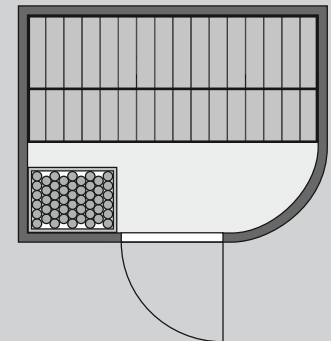

Weiteres Zubehör finden Sie unter der Rubrik **Zubehör**.
Beachten Sie bitte die **Übersicht Zubehör**

10 cm Wand- und Deckenabstand beim Aufbau einhalten!

Außenmaß	B 231 × T 170 × H 198 cm
Innenmaß	B 216 × T 155 × H 192 cm
Umbauter Raum	6,5 m ³
Außenmaß Türflügel	B 65,6 × T 0,8 × H 175 cm
Durchgangsmaß	B 64 × H 173 cm
Lichtausschnitt Tür	B 64 × H 173 cm
Ofenschutzgitter	B 60 × T 51 × H 80 cm
Paketmaße Sauna	B 220 × T 125 × H 85 cm / 357 kg

Maße

Fenstereinbaupositionen

Kein zusätzliches Fenster einbaubar!

Ausführung

- Nordische Fichte, naturbelassen

Wand

- Vormontierte Wandelemente
- Fronten bestehen innen aus einer 42 mm starken, stabilen Rahmenkonstruktion mit Mineralwolldämmung. Die Außen- und Innenseiten der Fronten sind mit 12,5 mm Spezial-Softline-Fichte-Profilholz verkleidet (gesamt: 68mm).
- Rückwände bestehen innen aus einer 42 mm starken, stabilen Rahmenkonstruktion mit Mineralwolldämmung. Die Innenseite der Rückwände ist mit 12,5 mm Spezial-Softline-Fichte-Profilholz verkleidet und die Außenseite mit einer Platte verstärkt (gesamt: 57mm)

Dach

- Vormontierte Elemente
- Innen: Mineralwolldämmung mit 42 mm starken Rahmenkonstruktion
- Verkleidung: 12,5 mm Spezial-Softline-Fichte-Profilholz
- Außenseite: Verstärkung mit Platte

Tür

- Bronzierte Ganzglastür mit Massivholz-Türrahmen
- Einscheibensicherheitsglas
- Rechts und links anschlagbar

- Lackierter Türgriff im Karibu-Design
- Türbeschläge mittels Excenter justierbar für optimale Ausrichtung der Glasscheibe
- Magnetverschlusstechnik

Liegen

- Vormontiert
- 2 Liegen ca 58 cm breit
- Liegeflächen aus Espe-Massivholz
- Front mit Spezial-Espe-Massivholz-Profil
- Bis 250 kg belastbar