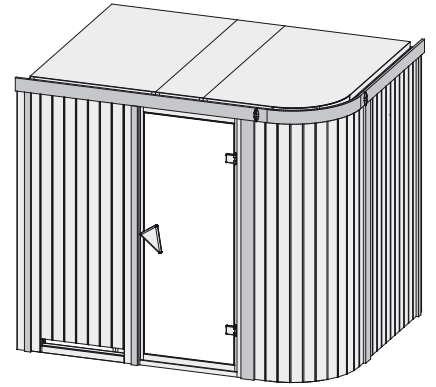

Produktinformation

Titania 4

68 mm Systemsauna

Lieferumfang

- 1 Satz Saunawände
- 1 Saunadach
- 1 Bronzierte Ganzglastür
- 2 Liegen
- 1 Rundlelement
- 1 Kopfstütze
- 1 Ofenschutz
- Schrauben und Beschläge

Weiteres Zubehör finden Sie unter der Rubrik **Zubehör**.
Beachten Sie bitte die **Übersicht Zubehör**

10 cm Wand- und Deckenabstand beim Aufbau einhalten!

Außenmaß	B 231 × T 170 × H 198 cm
Innenmaß	B 216 × T 155 × H 192 cm
Umbauter Raum	6,5 m ³
Außenmaß Türflügel	B 65,6 × T 0,8 × H 175 cm
Durchgangsmaß	B 64 × H 173 cm
Lichtausschnitt Tür	B 64 × H 173 cm
Ofenschutzgitter	B 60 × T 51 × H 80 cm
Paketmaße Sauna	B 220 × T 125 × H 85 cm / 357 kg

Dach

- Vormontierte Elemente
- Innen: Mineralwolldämmung mit 42 mm starken Rahmenkonstruktion
- Verkleidung: 12,5 mm Spezial-Softline-Fichte-Profilholz
- Außenseite: Verstärkung mit Platte

Tür

- Bronzierte Ganzglastür mit Massivholz-Türrahmen
- Einscheibensicherheitsglas
- Rechts und links anschlagbar

- Lackierter Türgriff im Karibu-Design
- Türbeschläge mittels Excenter justierbar für optimale Ausrichtung der Glasscheibe
- Magnetverschlusstechnik

Liegen

- Vormontiert
- 2 Liegen ca 58 cm breit
- Liegeflächen aus Espe-Massivholz
- Front mit Spezial-Espe-Massivholz-Profil
- Bis 250 kg belastbar