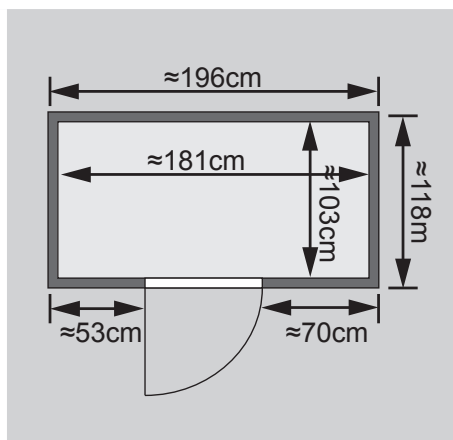

Maße Basismodell