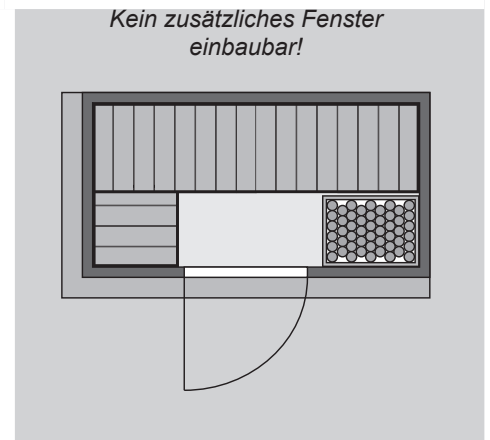

- 1 Dachkranz
- 1 LED-Strahlerset

10 cm Wand- und Deckenabstand beim Aufbau einhalten!
Aufbau mit und ohne Dachkranz möglich.
Spiegelbar!

Weiteres Zubehör finden Sie unter der Rubrik **Zubehör**.
Beachten Sie bitte die **Übersicht Zubehör**

Außenmaß	B 196 × T 118 × H 198 cm
Außenmaß (inkl Dachkranz)	B 210 × T 132 × H 202 cm
Innenmaß	B 181 × T 103 × H 193 cm
Umbauter Raum	3,8 m ³
Außenmaß Türflügel	B 65,6 × T 0,8 × H 175 cm
Durchgangsmaß	B 64 × H 173 cm
Lichtausschnitt Tür	B 64 × H 173 cm
Ofenschutzgitter	B 60 × T 51 × H 80 cm
Paketmaße Sauna	B 200 × T 120 × H 70 cm / 260 kg
Paketmaße Dachkranz	B 250 × T 29 × H 9 cm / 13,8 kg

Maße Dachkranzmodell

Maße Basismodell

Fenstereinbaupositionen

Ausführung

- Nordische Fichte, naturbelassen

Wand

- Vormontierte Wandelemente
- Fronten bestehen innen aus einer 42 mm starken, stabilen Rahmenkonstruktion mit Mineralwolldämmung. Die Außen- und Innenseiten der Fronten sind mit 12,5 mm Spezial-Softline-Fichte-Profilholz verkleidet (gesamt: 68mm).
- Rückwände bestehen innen aus einer 42 mm starken, stabilen Rahmenkonstruktion mit Mineralwolldämmung. Die Innenseite der Rückwände ist mit 12,5 mm Spezial-Softline-Fichte-Profilholz verkleidet und die Außenseite mit einer Platte verstärkt (gesamt: 57mm)

Dach

- Vormontierte Elemente
- Innen: Mineralwolldämmung mit 42 mm starken Rahmenkonstruktion
- Verkleidung: 12,5 mm Spezial-Softline-Fichte-Profilholz
- Außenseite: Verstärkung mit Platte

Tür

- Bronzierte Ganzglastür mit Massivholz-Türrahmen
- Einscheibensicherheitsglas
- Rechts und links anschlagbar