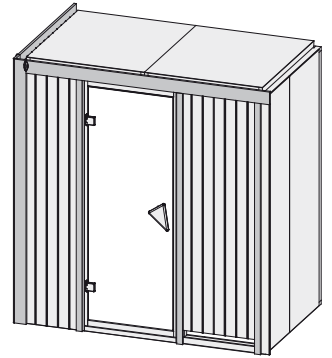

Produktinformation

Variado

68 mm Systemsauna

Lieferumfang

- 1 Satz Saunawände
- 1 Saunadach
- 1 Bronzierte Ganzglastür
- 1 Sitzbank
- 1 Tritt
- 1 Kopfstütze
- 1 Ofenschutz
- Schrauben und Beschläge

Nur bei Dachkranzmodell

- 1 Dachkranz
- 1 LED-Strahlerset

10 cm Wand- und Deckenabstand beim Aufbau einhalten!
Aufbau mit und ohne Dachkranz möglich.
Spiegelbar!

Weiteres Zubehör finden Sie unter der Rubrik **Zubehör**.
Beachten Sie bitte die **Übersicht Zubehör**

Außenmaß	B 196 × T 118 × H 198 cm
Außenmaß (inkl Dachkranz)	B 210 × T 132 × H 202 cm
Innenmaß	B 181 × T 103 × H 193 cm
Umbauter Raum	3,8 m ³
Außenmaß Türflügel	B 65,6 × T 0,8 × H 175 cm
Durchgangsmaß	B 64 × H 173 cm
Lichtausschnitt Tür	B 64 × H 173 cm
Ofenschutzgitter	B 60 × T 51 × H 80 cm
Paketmaße Sauna	B 200 × T 120 × H 70 cm / 260 kg
Paketmaße Dachkranz	B 250 × T 29 × H 9 cm / 13,8 kg

- Lackierter Türgriff im Karibu-Design
- Türbeschläge mittels Excenter justierbar für optimale Ausrichtung der Glasscheibe
- Magnetverschlussstechnik

Sitzbank

- Vormontiert
- 1 Sitzbank ca 58 cm breit
- 1 Tritt ca 43 cm breit
- Sitzflächen aus Espe-Massivholz
- Front mit Spezial-Espe-Massivholz-Profil
- Bis 250 kg belastbar