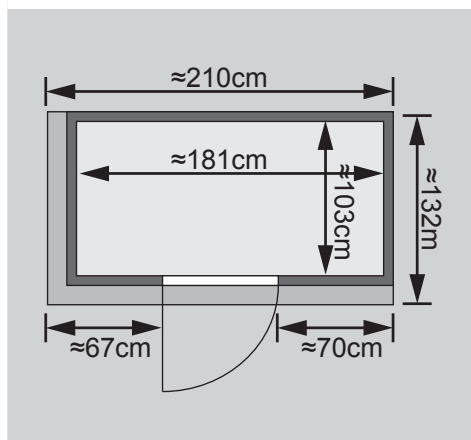

Maße Dachkranzmodell