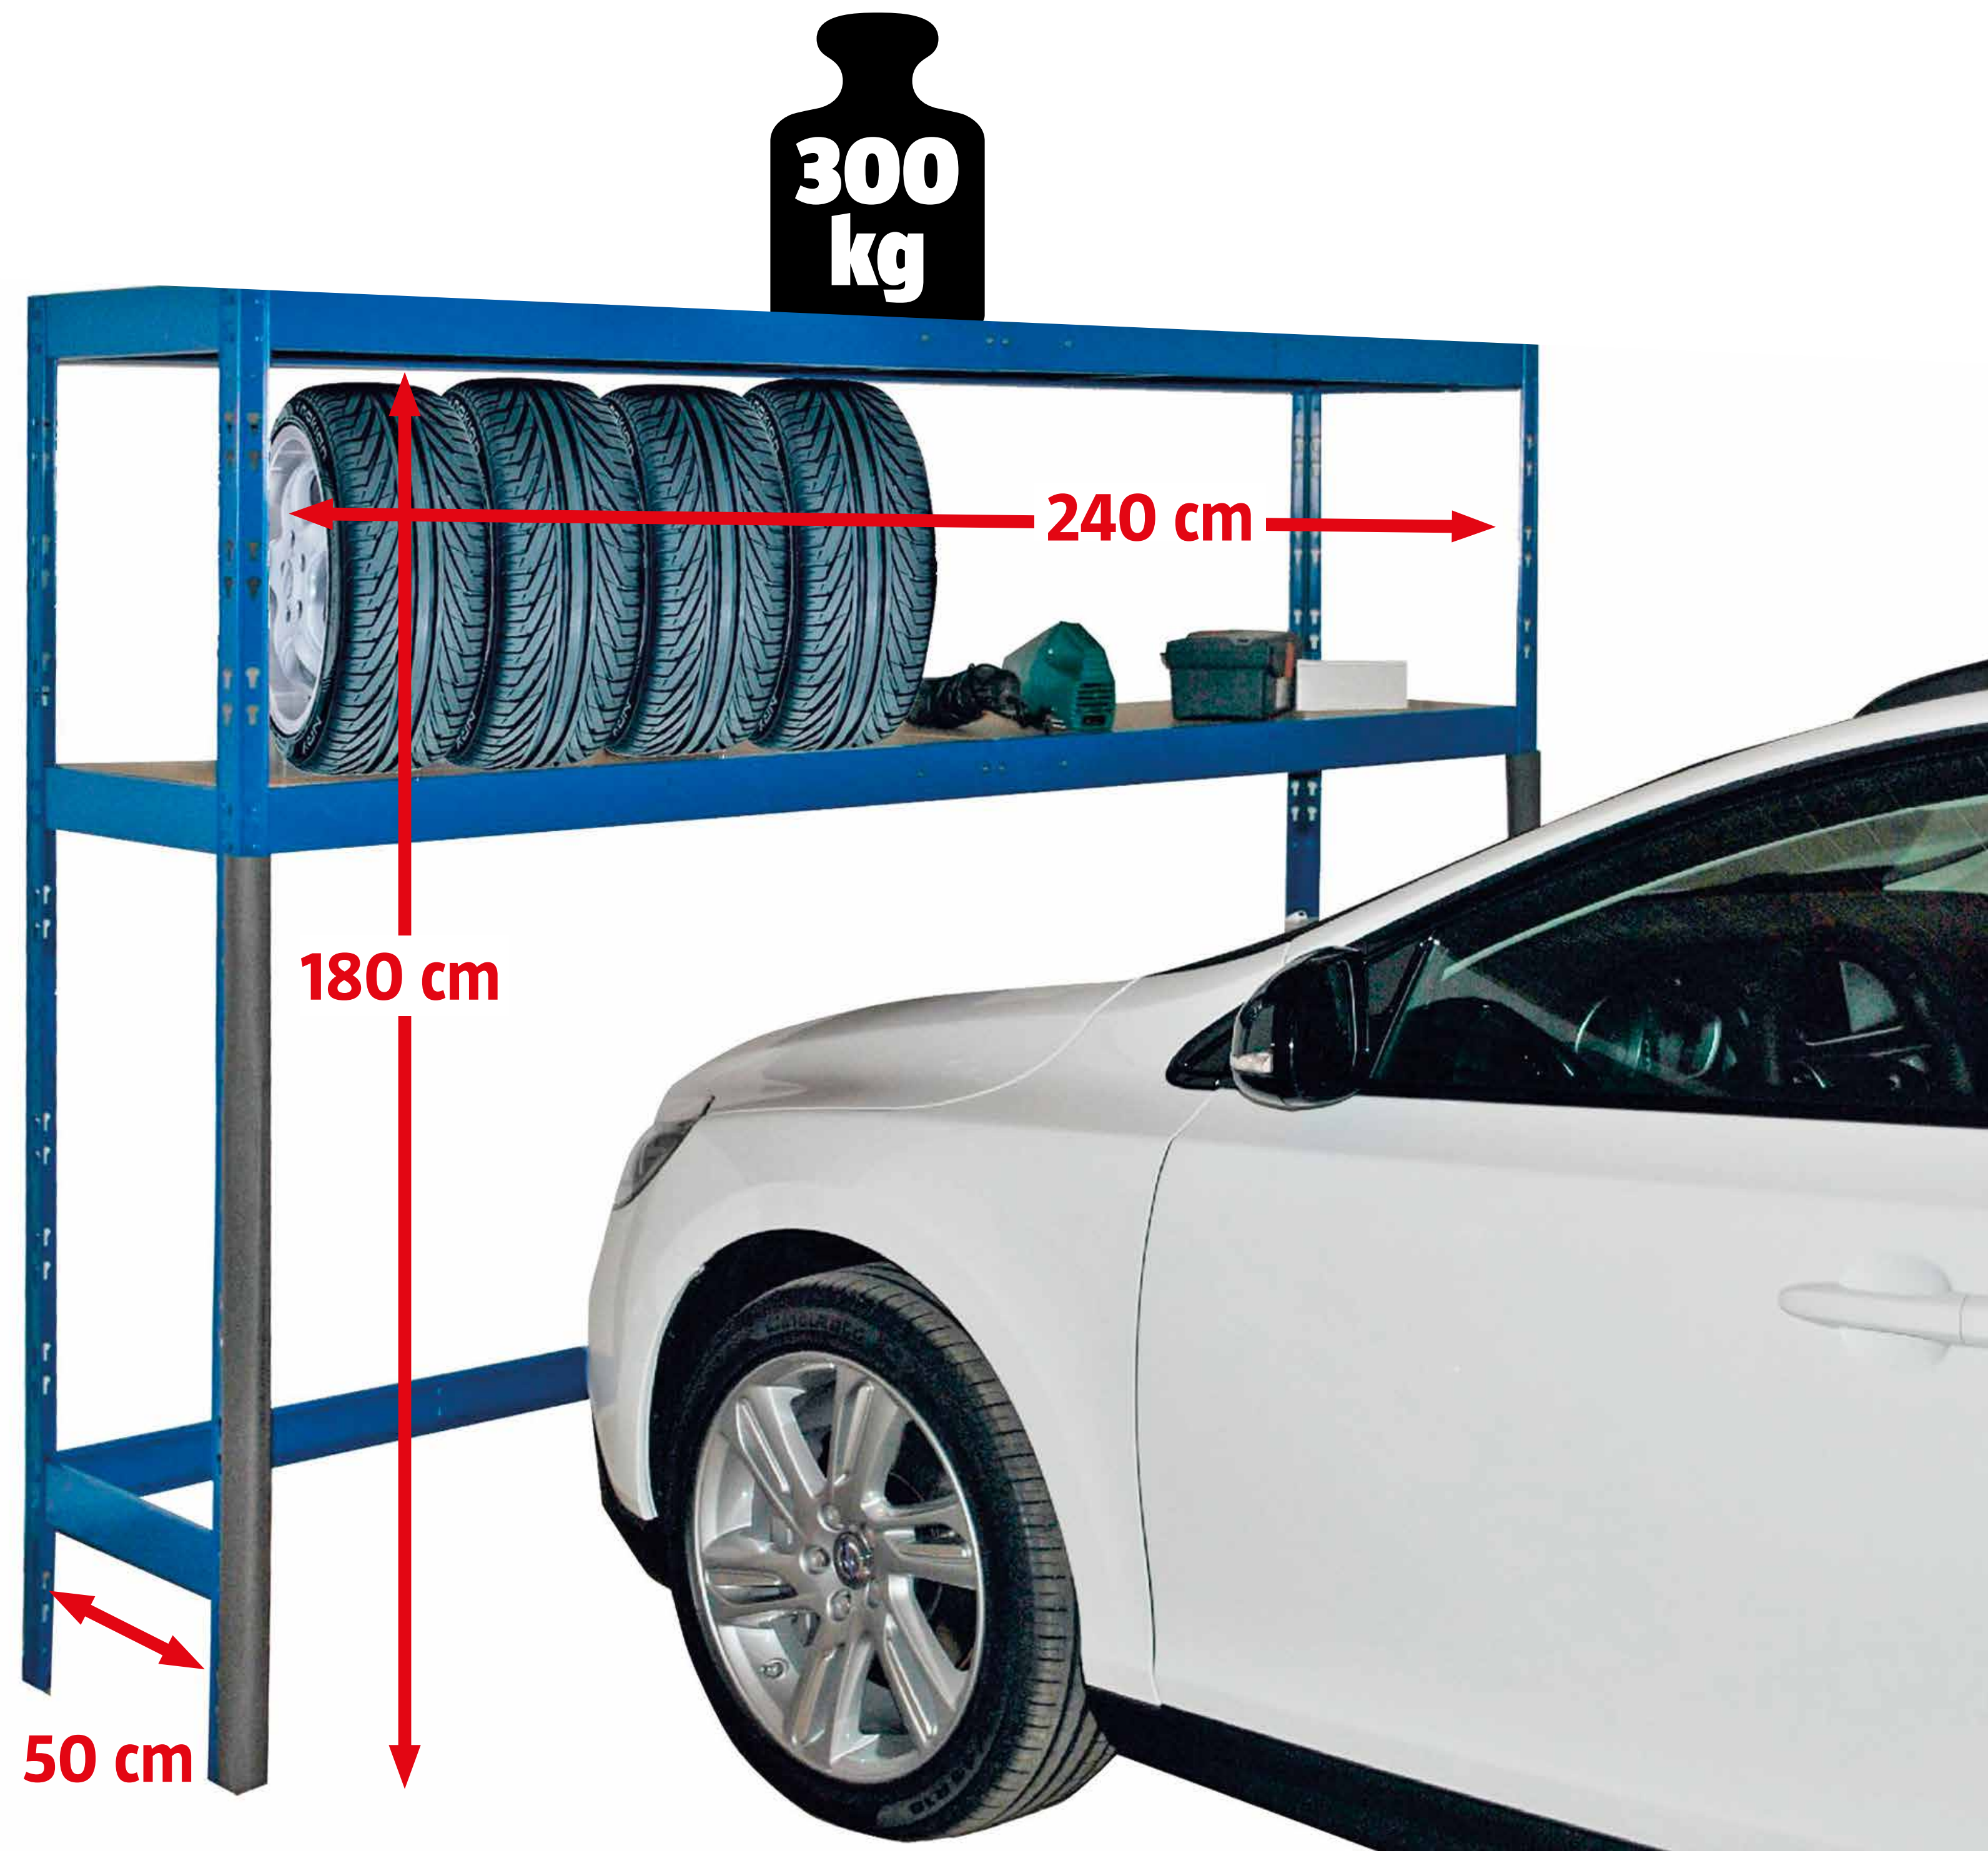

REGALUX® Garagenregal – unterfahrbar

- sehr hohe Traglast von 300 kg pro Boden
- unterfahrbar durch Sonderkonstruktion, daher ideal für die Garage geeignet
- optimale Platzausnutzung
- hohe Stabilität und Standsicherheit
- werkzeuglose Montage dank praktischem Stecksystem
- inkl. Anfahrerschutz (grau)
- Maße: 50 x 240 x 180 cm
- 3 Jahre Garantie