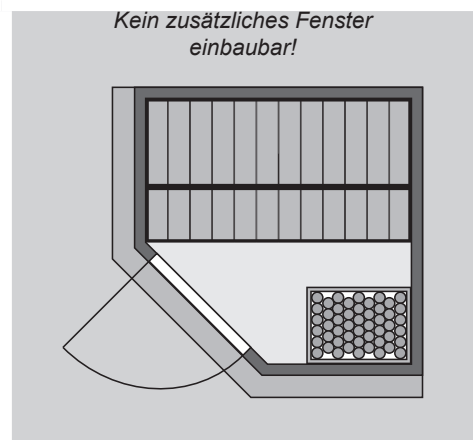

- 1 Dachkranz
- 1 LED-Strahlerset

Weiteres Zubehör finden Sie unter der Rubrik **Zubehör**.

Beachten Sie bitte die **Übersicht Zubehör**

10 cm Wand- und Deckenabstand beim Aufbau einhalten!

Aufbau mit und ohne Dachkranz möglich.

Außenmaß	B 175 × T 152 × H 198 cm
Außenmaß (inkl Dachkranz)	B 187 × T 169 × H 202 cm
Innenmaß	B 155 × T 138 × H 192 cm
Umbauter Raum	4 m ³
Außenmaß Türflügel	B 65,6 × T 0,8 × H 175 cm
Durchgangsmaß	B 64 × H 173 cm
Lichtausschnitt Tür	B 64 × H 173 cm
Ofenschutzgitter	B 60 × T 51 × H 80 cm
Paketmaße Sauna	B 200 × T 78 × H 83 cm / 234 kg
Paketmaße Dachkranz	B 177 × T 15 × H 14 cm / 18 kg

Maße Dachkranzmodell

Maße Basismodell

Fenstereinbaupositionen

Ausführung

- Nordische Fichte, naturbelassen

Wand

- Vormontierte Wandelemente
- Fronten bestehen innen aus einer 42 mm starken, stabilen Rahmenkonstruktion mit Mineralwolldämmung. Die Außen- und Innenseiten der Fronten sind mit 12,5 mm Spezial-Softline-Fichte-Profilholz verkleidet (gesamt: 68mm).
- Rückwände bestehen innen aus einer 42 mm starken, stabilen Rahmenkonstruktion mit Mineralwolldämmung. Die Innenseite der Rückwände ist mit 12,5 mm Spezial-Softline-Fichte-Profilholz verkleidet und die Außenseite mit einer Platte verstärkt (gesamt: 57mm)

Dach

- Vormontierte Elemente
- Innen: Mineralwolldämmung mit 42 mm starken Rahmenkonstruktion
- Verkleidung: 12,5 mm Spezial-Softline-Fichte-Profilholz
- Außenseite: Verstärkung mit Platte

Tür

- Bronzierte Ganzglastür mit Massivholz-Türrahmen
- Einscheibensicherheitsglas
- Rechts und links anschlagbar