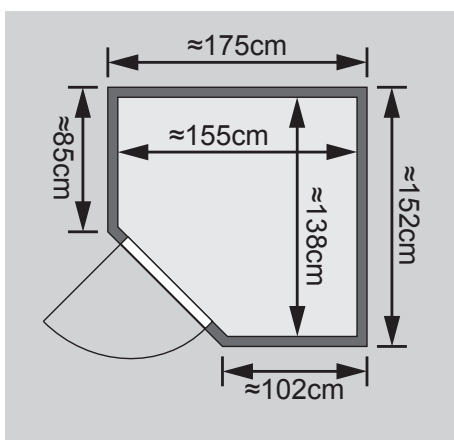

- 1 Dachkranz
- 1 LED-Strahlerset

Weiteres Zubehör finden Sie unter der Rubrik **Zubehör**.

Beachten Sie bitte die **Übersicht Zubehör**

10 cm Wand- und Deckenabstand beim Aufbau einhalten!

Aufbau mit und ohne Dachkranz möglich.

Außenmaß	B 175 × T 152 × H 198 cm
Außenmaß (inkl Dachkranz)	B 187 × T 169 × H 202 cm
Innenmaß	B 155 × T 138 × H 192 cm
Umbauter Raum	4 m ³
Außenmaß Türflügel	B 65,6 × T 0,8 × H 175 cm
Durchgangsmaß	B 64 × H 173 cm
Lichtausschnitt Tür	B 64 × H 173 cm
Ofenschutzgitter	B 60 × T 51 × H 80 cm
Paketmaße Sauna	B 200 × T 78 × H 83 cm / 234 kg
Paketmaße Dachkranz	B 177 × T 15 × H 14 cm / 18 kg

Maße Dachkranzmodell

Maße Basismodell

Fenstereinbaupositionen

Ausführung

- Nordische Fichte, naturbelassen

Wand

- Vormontierte Wandelemente
- Fronten bestehen innen aus einer 42 mm starken, stabilen Rahmenkonstruktion mit Mineralwolldämmung. Die Außen- und Innenseiten der Fronten sind mit 12,5 mm Spezial-Softline-Fichte-Profilholz verkleidet (gesamt: 68mm).
- Rückwände bestehen innen aus einer 42 mm starken, stabilen Rahmenkonstruktion mit Mineralwolldämmung. Die Innenseite der Rückwände ist mit 12,5 mm Spezial-Softline-Fichte-Profilholz verkleidet und die Außenseite mit einer Platte verstärkt (gesamt: 57mm)

- Lackierter Türgriff im Karibu-Design
- Türbeschläge mittels Excenter justierbar für optimale Ausrichtung der Glasscheibe
- Magnetverschlusstechnik

Liegen

- Vormontiert
- 1 Liege oben ca 53 cm breit
- 1 Liege unten ca 28 cm breit
- Liegeflächen aus Espe-Massivholz
- Front mit Spezial-Espe-Massivholz-Profil
- Bis 250 kg belastbar