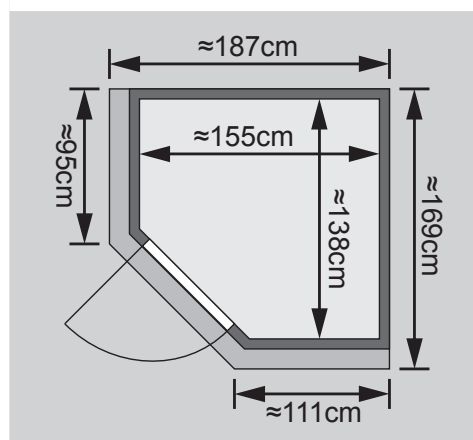

Maße Dachkranzmodell