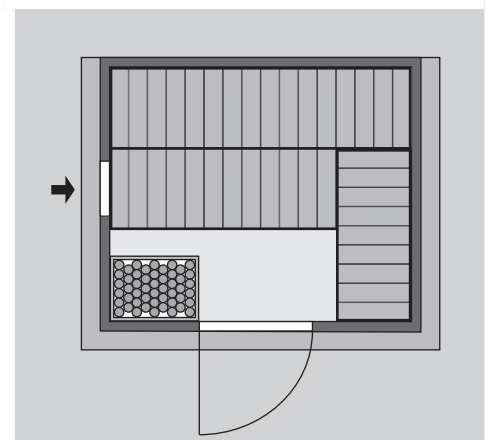

Fenstereinbaupositionen

Ausführung

- Nordische Fichte, naturbelassen

Wand

- Wandelemente, vormontiert
- Werden durch Schrauben und Stecken miteinander verbunden
- 40 mm Massivholz

Dach

- Vormontierte Elemente
- Innen: Mineralwolldämmung mit 42 mm starken Rahmenkonstruktion
- Verkleidung: 12,5 mm Spezial-Softline-Fichte-Profilholz
- Außenseite: Verstärkung mit Platte

Tür

- Graphit Ganzglastür mit Massivholz-Türrahmen
- Einscheibensicherheitsglas
- Rechts und links anschlagbar
- Edelstahl-Griff (Innen aus Holz)
- Türbeschläge mittels Excenter justierbar für optimale Ausrichtung der Glasscheibe
- Magnetverschlusstechnik

Liegen

- Vormontiert
- 1 Querliege ca 53 cm breit
- 2 Liegen ca 58 cm breit
- Liegeflächen aus Espe-Massivholz
- Front mit Spezial-Espe-Massivholz-Profil
- Bis 250 kg belastbar

Ofenschutz

- Nordische Fichte, Massivholz
- Passend für alle Karibu-Öfen

Nur bei Dachkranzmodell

- Dachkranz aus Fichte Massivholz inkl LED-Strahlerset
- Inkl Kabel und 3 Strahler á 7,5 Watt
- Strahlerposition im Kranz frei wählbar