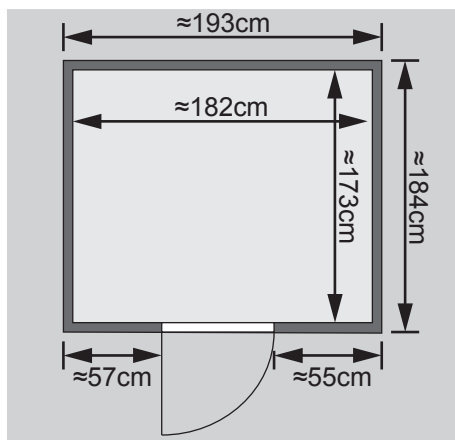

Außenmaß	B 193 × T 184 × H 209 cm
Außenmaß (inkl Dachkranz)	B 221 × T 198 × H 212 cm
Innenmaß	B 182 × T 173 × H 198 cm
Umbauter Raum	6,3m <sup>3</sup>
Außenmaß Türflügel	B 65,6 × T 0,8 × H 175 cm
Durchgangsmaß	B 64 × H 173 cm
Lichtausschnitt Tür	B 64 × H 173 cm
Ofenschutzgitter	B 60 × T 51 × H 80 cm
Paketmaße Sauna	B 217 × T 115 × H 65 cm / 324,9 kg
Paketmaße Dachkranz	B 270 × T 23 × H 12 cm / 15,5 kg

### Maße Dachkranzmodell

### Maße Basismodell