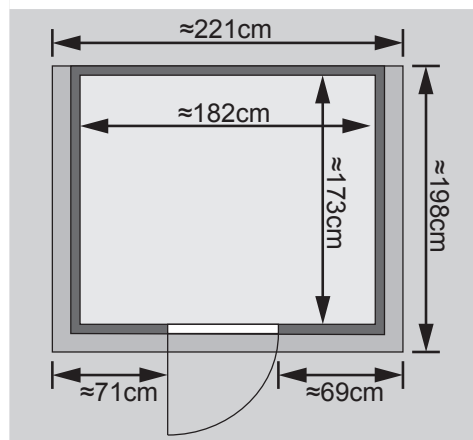

### Nur bei Dachkranzmodell

- 1 Dachkranz
- 1 LED-Strahlerset

Weiteres Zubehör finden Sie unter der Rubrik **Zubehör**.  
Beachten Sie bitte die **Übersicht Zubehör**.

10 cm Wand- und Deckenabstand beim  
Aufbau einhalten!  
Aufbau mit und ohne Dachkranz möglich.

Außenmaß	B 193 × T 184 × H 209 cm
Außenmaß (inkl Dachkranz)	B 221 × T 198 × H 212 cm
Innenmaß	B 182 × T 173 × H 198 cm
Umbauter Raum	6,3m <sup>3</sup>
Außenmaß Türflügel	B 65,6 × T 0,8 × H 175 cm
Durchgangsmaß	B 64 × H 173 cm
Lichtausschnitt Tür	B 64 × H 173 cm
Ofenschutzgitter	B 60 × T 51 × H 80 cm
Paketmaße Sauna	B 217 × T 115 × H 65 cm / 324,9 kg
Paketmaße Dachkranz	B 270 × T 23 × H 12 cm / 15,5 kg

### Maße Dachkranzmodell

### Maße Basismodell