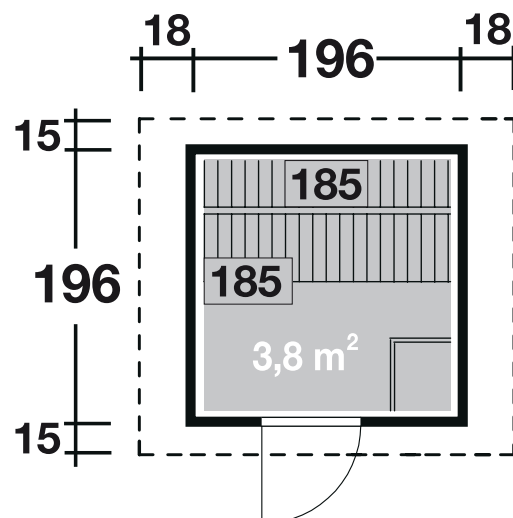

Mehr Produkte finden Sie
in unserem Katalog!

Art. 838 010

Saunahaus Lenja 40

40 mm / 196x196 cm / 3,8 m²

**5 JAHRE
GARANTIE**

**Inkl. isolierter Zwischendecke
in der Sauna.**

DIMENSIONEN

	Bohlenstärke	40 mm
	Innenmaß	185x185 cm
	Sockelmaß	196x196 cm
	Gesamtmaß	232x226 cm
	Grundfläche	5,76 m²
	Rauminhalt	7,6 m³
	Seitenwandhöhe vorne/hinten	226/210 cm
	Dachüberstand vorne/seitlich/hinten	15/18/15 cm

DACH

	Dachneigung	2°
	Dachfläche	5,0 m²
	Dachbretter inkl. Dachpappe	19 mm

TÜR/FENSTER

	Einzeltür (Normalglas)	78x175 cm

FUSSBODEN

	Fußbodenbretter	19 mm

LIEGEN

2 vormontierte Liegen aus astfreiem Espenholz
Breite ca. 58 cm
Belastbarkeit bis 250 kg

VERPACKUNG

	Paketabmessung	238x120x75 cm
	Paketgewicht	558 kg

ZUBEHÖR (zzgl.)

	Saunaofen mit integrierter Steuerung Saunaofen mit externer Steuerung Bioofen mit externer Steuerung 2 Rollen Dichtungsbahn

Grundriss

Weitere Informationen finden Sie unter: www.finnhaus.de oder im aktuellen Katalog.
Technische Änderungen, Druckfehler und Irrtümer vorbehalten.