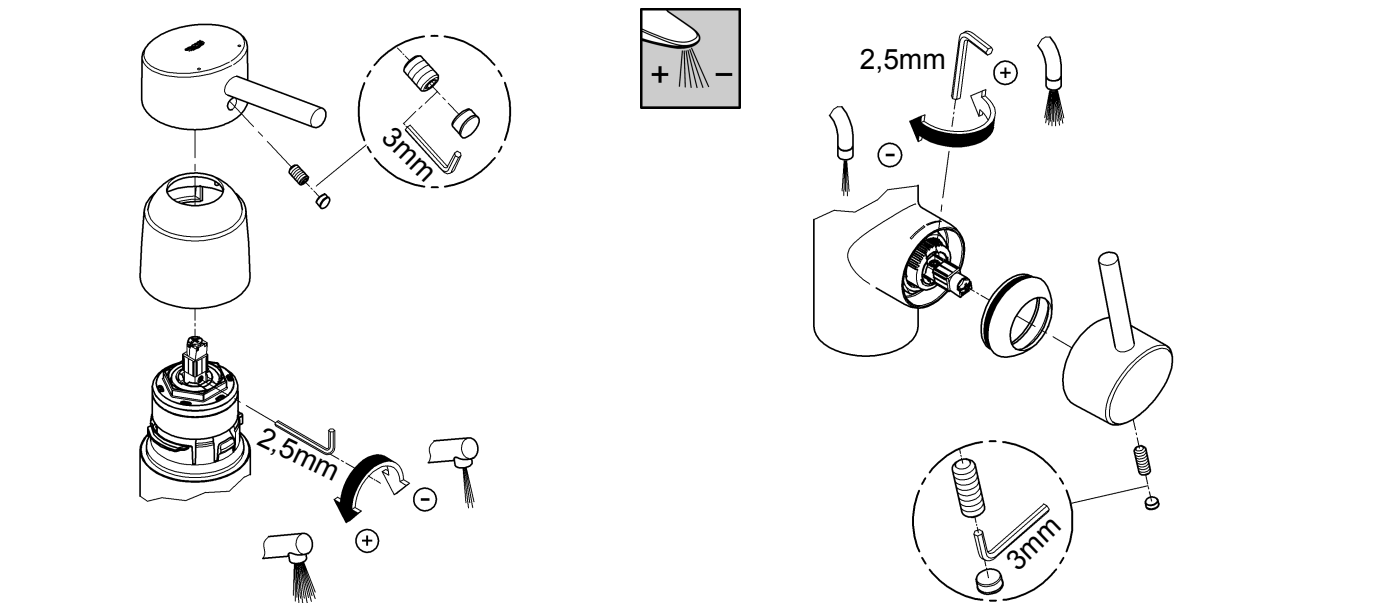

GROHE

 ENJOY WATER®

32 661

31 128

32 659

**Diese Technische Produktinformation ist ausschließlich für den Installateur oder eingewiesene Fachkräfte!
Bitte an den Benutzer weitergeben!**

Anwendungsbereich:

Der Betrieb mit drucklosen Speichern (offenen Warmwasserbereitern) ist **nicht** möglich.