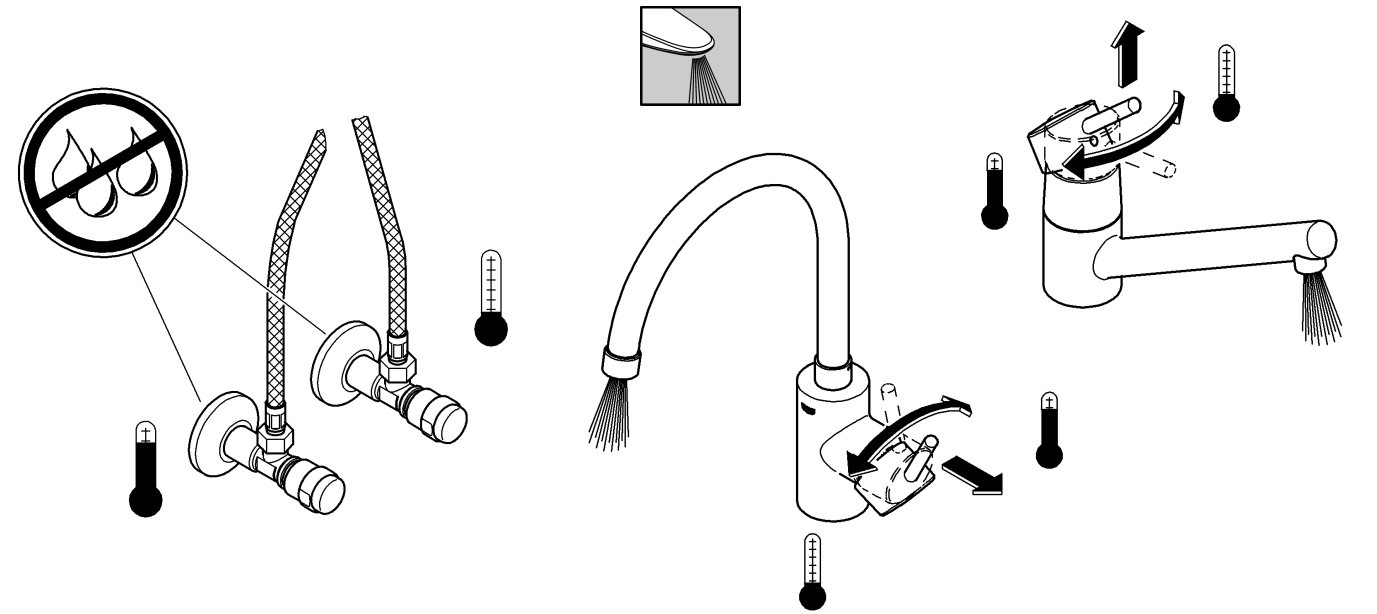

GROHE

 ENJOY WATER®

32 661

31 128

32 659

**Diese Technische Produktinformation ist ausschließlich für den Installateur oder eingewiesene Fachkräfte!
Bitte an den Benutzer weitergeben!**

Anwendungsbereich:

Der Betrieb mit drucklosen Speichern (offenen Warmwasserbereitern) ist **nicht** möglich.