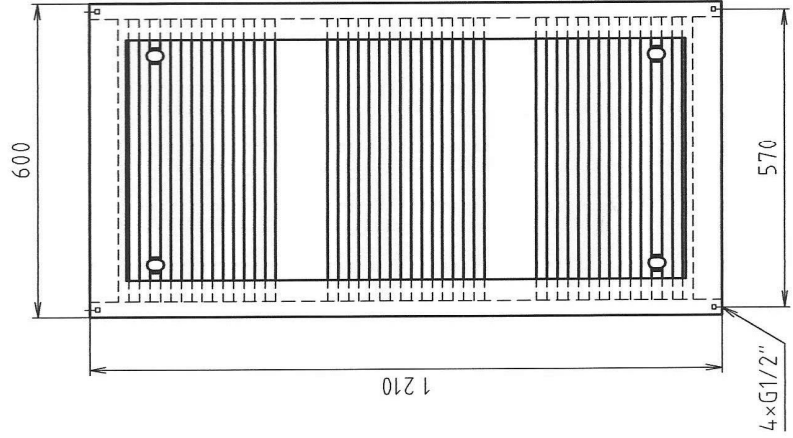

Modell WINDOW

770 × 600

1210 × 600

1770 × 600