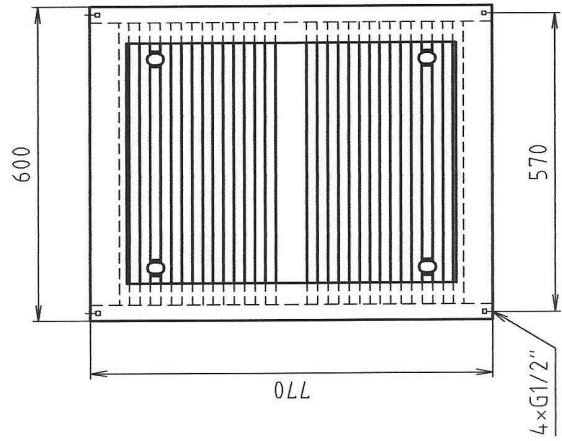

Modell WINDOW

770 × 600

1210 × 600

1770 × 600