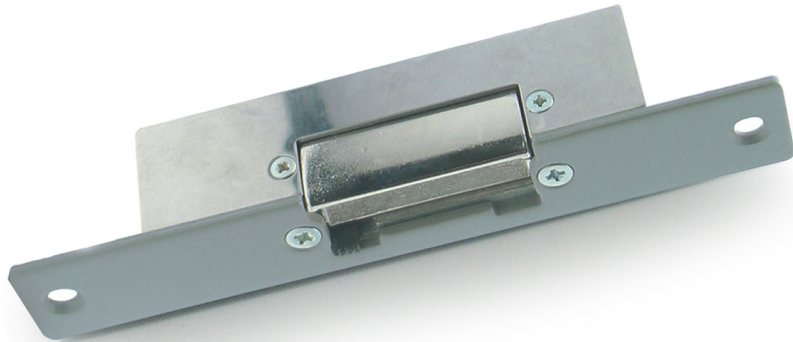

Gencod
3660211022702

Elektrische Türoffner

102270

Technische Eigenschaften

- Unterputz Montage
- Umkehrbar Korpus von 104 mm für Öffnung nach Links oder rechts.
- 12 V – 0,5 A
- Kurze Türoffner

garantie • waarborg
garantie