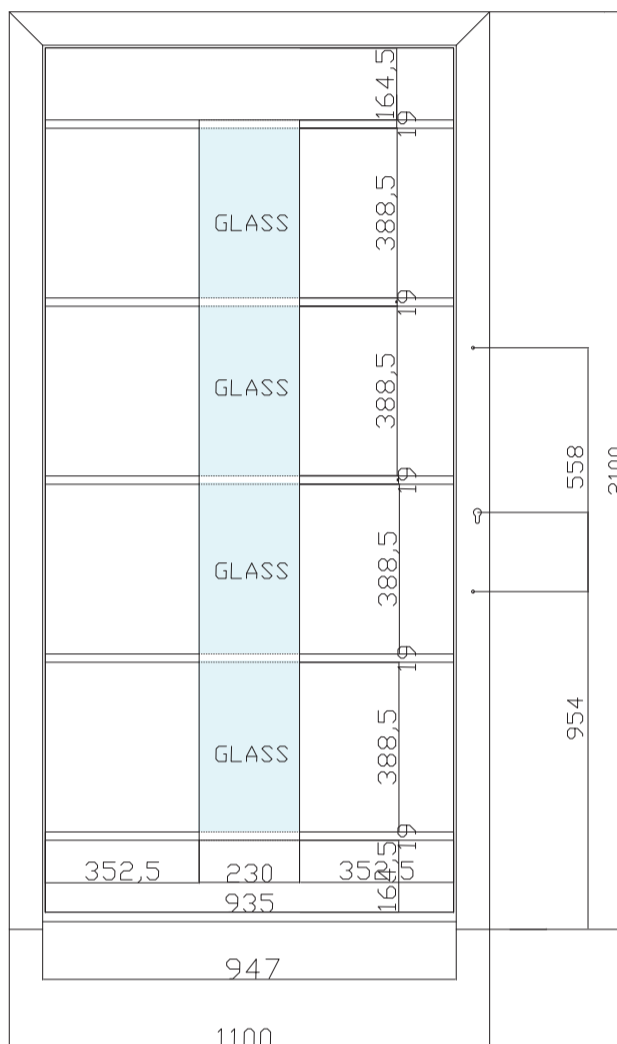

KA-305

Exterior

Interior

Aluminium Haustür

1100 x 2100 mm R

innen / außen weiß

ALU Bautiefe 75 mm /Gesamtbautiefe 85 mm

außen gefräßte Nuten mit klaren Streifen im Glas / innen glatt

Bodenschwelle Aluminium, thermisch getrennt

3 fach-Schwenkhaken-Verriegelung

3 zweidimensional verstellbare Bänder

Inkl. Beschlag-SET (Edelstahl-Griffstange / Innendrucker / Rosette)

Inkl. Prof ilzylinder mit 3 Schlüsseln