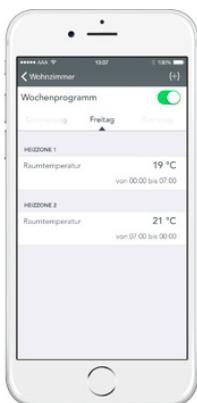

Einfache Wochenprogrammierung über das Smartphone.

Sie können jederzeit die aktuelle Raumtemperatur Ihres Pelletofens auf Ihrem Smartphone ablesen und eine neue Temperatur einstellen. Mit dem Wochenprogramm haben Sie die Möglichkeit ganz einfach über das Smartphone bis zu drei Ein- und Ausschaltzeiten pro Tag mit einer frei wählbaren Raumtemperatur einzustellen. So heizt der Pelletofen automatisch für Sie ein.