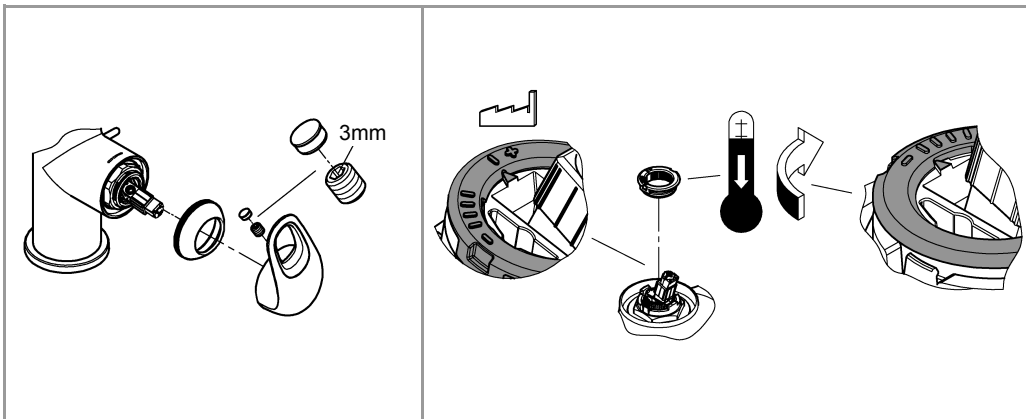

°C

max. 70°  
60°

1

**GROHE**

Pure Freude an Wasser

**(D)**

☎ +49 571 3989 333  
impressum@grohe.de

**(A)**