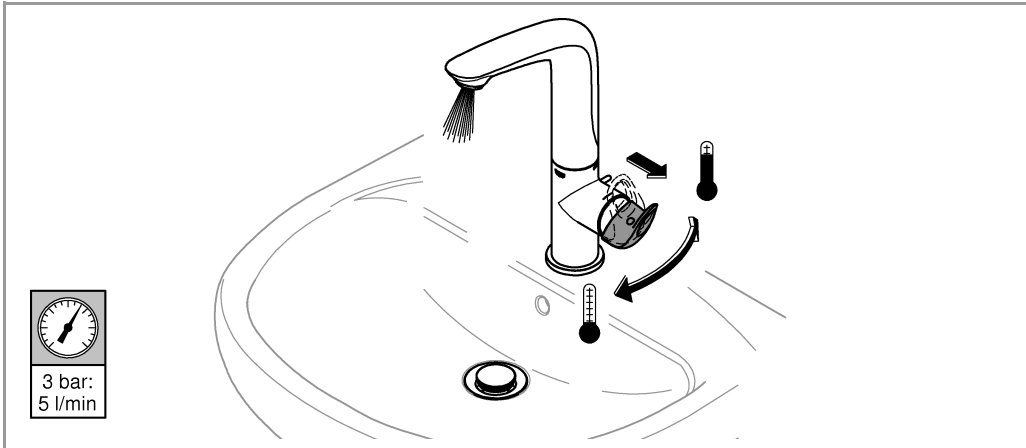

°C

max. 70°  
60°

1

**GROHE**

Pure Freude an Wasser

**(D)**

☎ +49 571 3989 333  
impressum@grohe.de

**(A)**