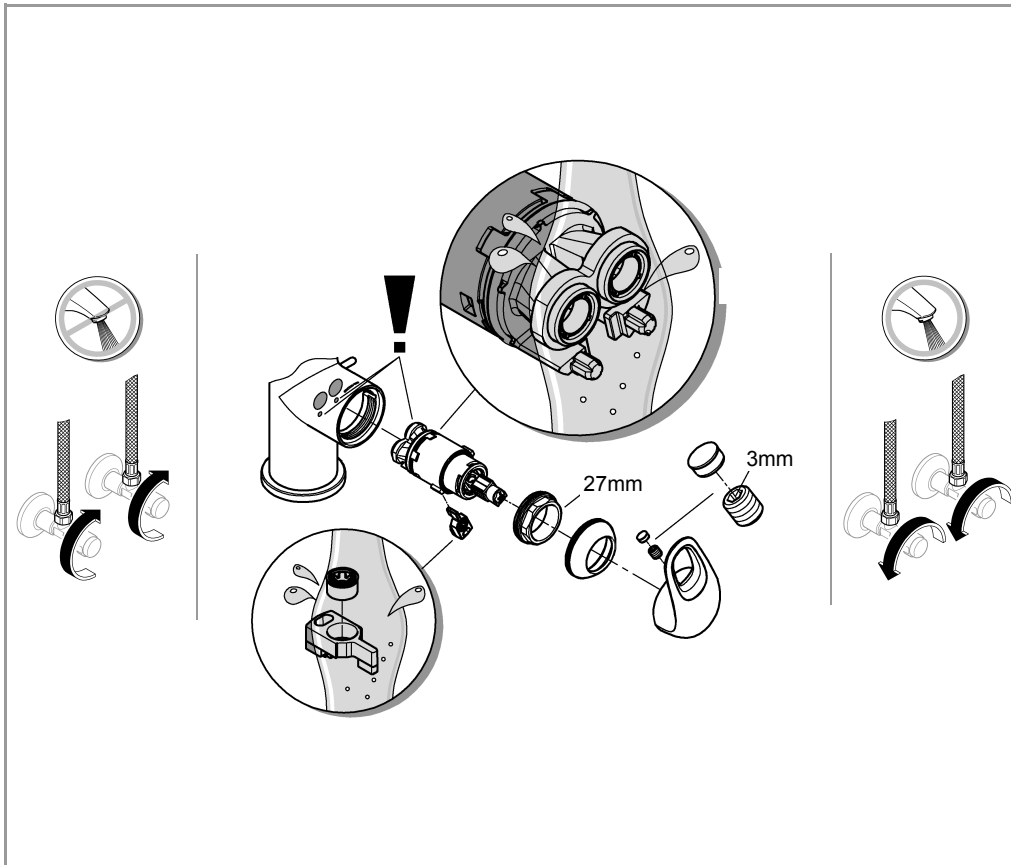

°C

max. 70°  
60°

1

**GROHE**

Pure Freude an Wasser

**(D)**

☎ +49 571 3989 333  
impressum@grohe.de

**(A)**