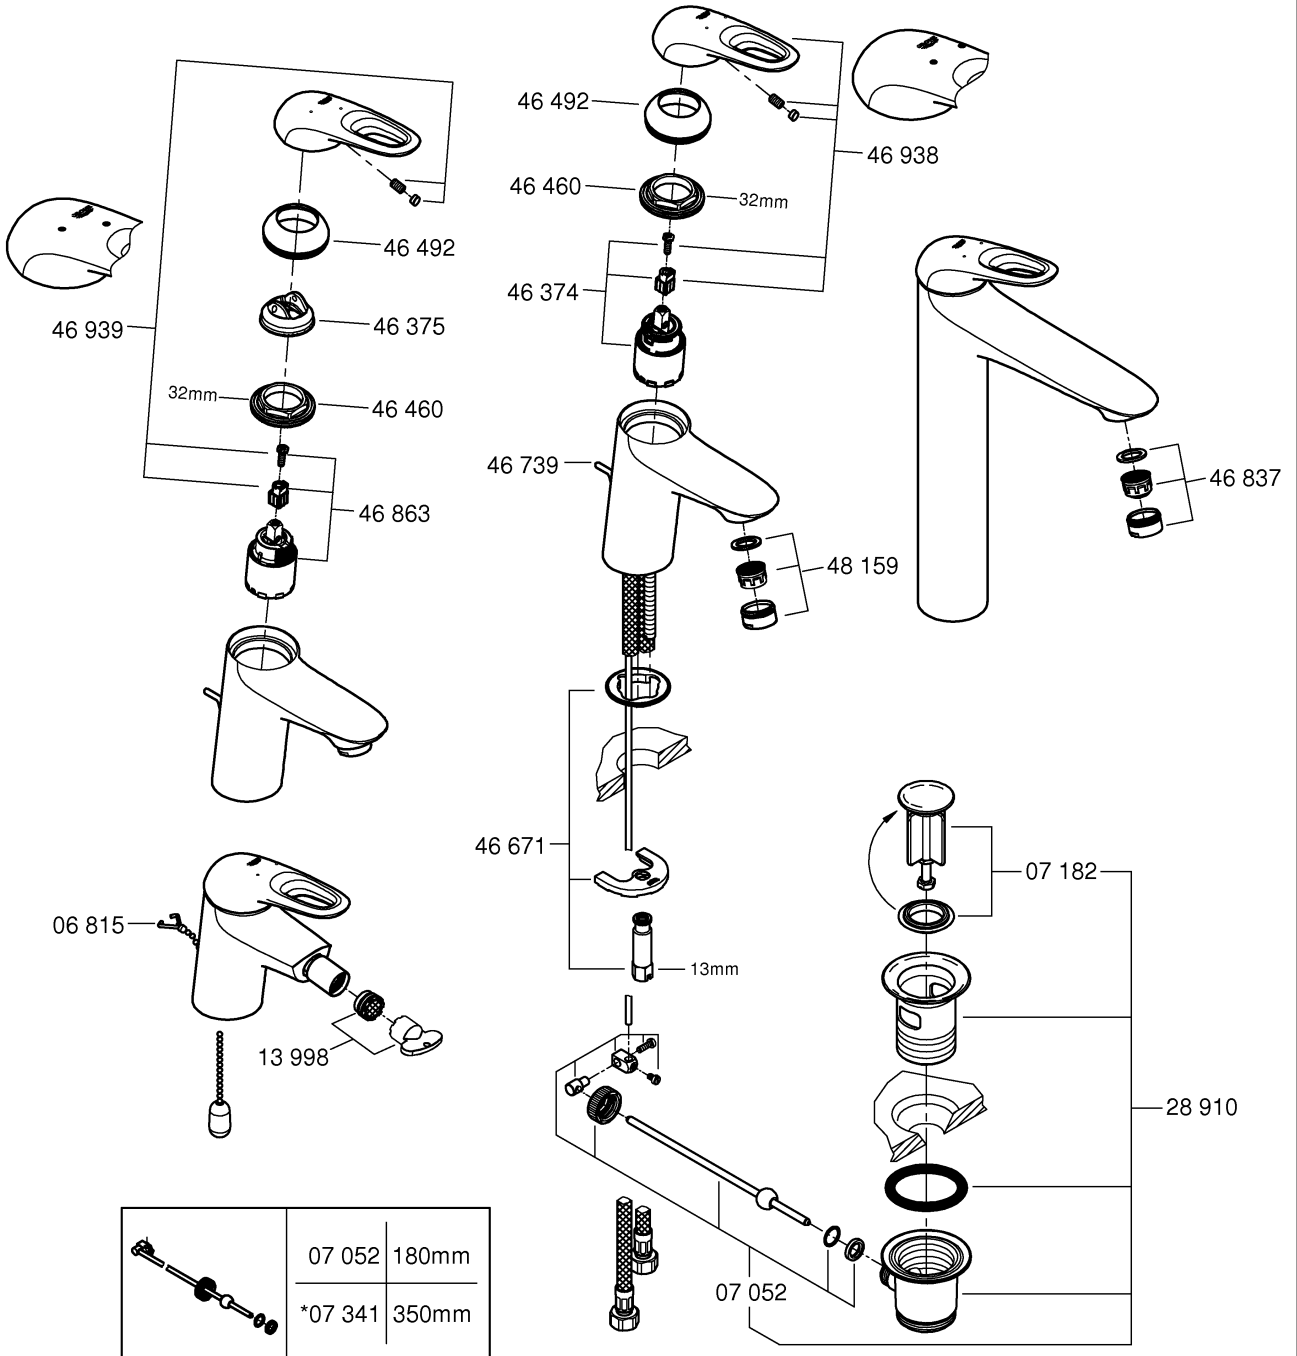

4

*19 332 	32mm 	*19 017 	13mm 
--	---	--	---

Pure Freude an Wasser

**GROHE**  
WAVES

**D**

+49 571 3989 333  
impressum@grohe.de

**A**

+43 1 68060  
info-at@grohe.com