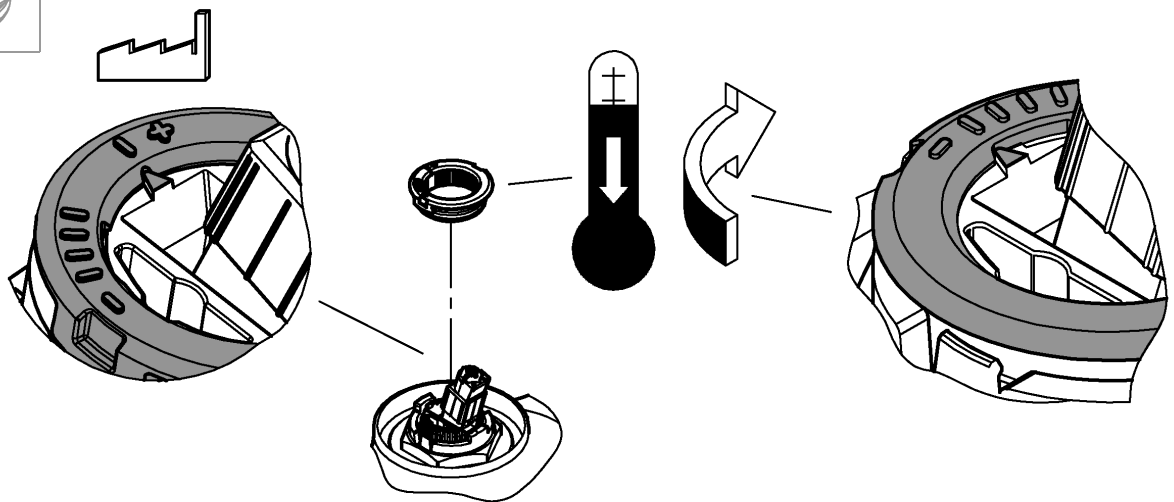

4

*19 332 	32mm 	*19 017 	13mm 
--	---	--	---

Pure Freude an Wasser

**GROHE**  
WAVES

**D**

+49 571 3989 333  
impressum@grohe.de

**A**

+43 1 68060  
info-at@grohe.com