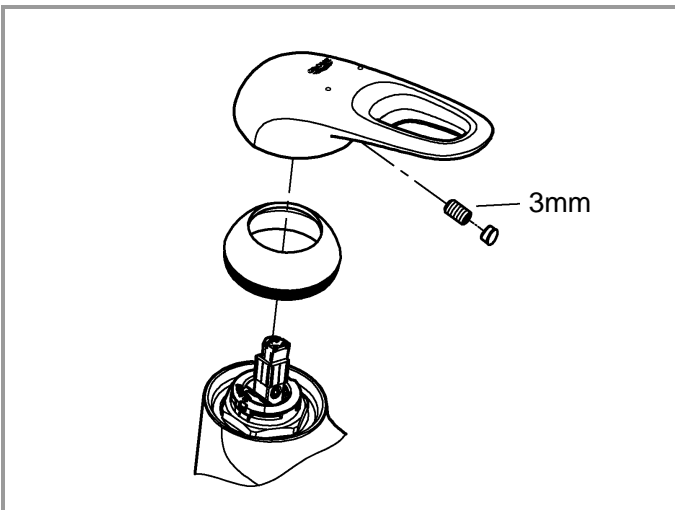

4

*19 332 	32mm 	*19 017 	13mm 
--	---	--	---

Pure Freude an Wasser

**GROHE**  
WAVES

**D**

+49 571 3989 333  
impressum@grohe.de

**A**

+43 1 68060  
info-at@grohe.com