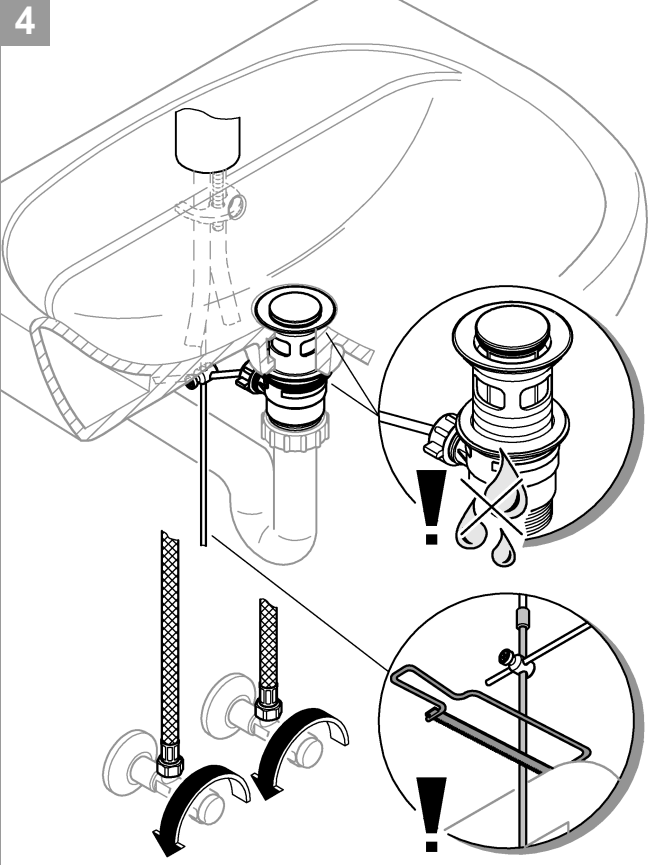

4

*19 332 	32mm 	*19 017 	13mm 
--	---	--	---

Pure Freude an Wasser

**GROHE**  
WAVES

**D**

+49 571 3989 333  
impressum@grohe.de

**A**

+43 1 68060  
info-at@grohe.com