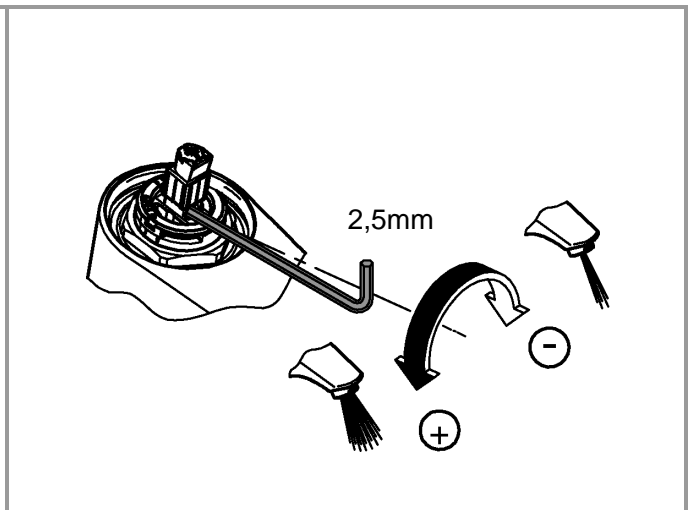

4

*19 332 	32mm 	*19 017 	13mm 
--	---	--	---

Pure Freude an Wasser

**GROHE**  
WAVES

**D**

+49 571 3989 333  
impressum@grohe.de

**A**

+43 1 68060  
info-at@grohe.com