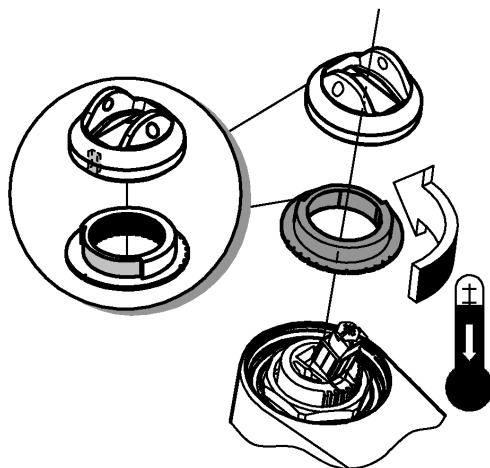

4

*19 332 	32mm 	*19 017 	13mm 
--	---	--	---

Pure Freude an Wasser

**GROHE**  
WAVES

**D**

+49 571 3989 333  
impressum@grohe.de

**A**

+43 1 68060  
info-at@grohe.com