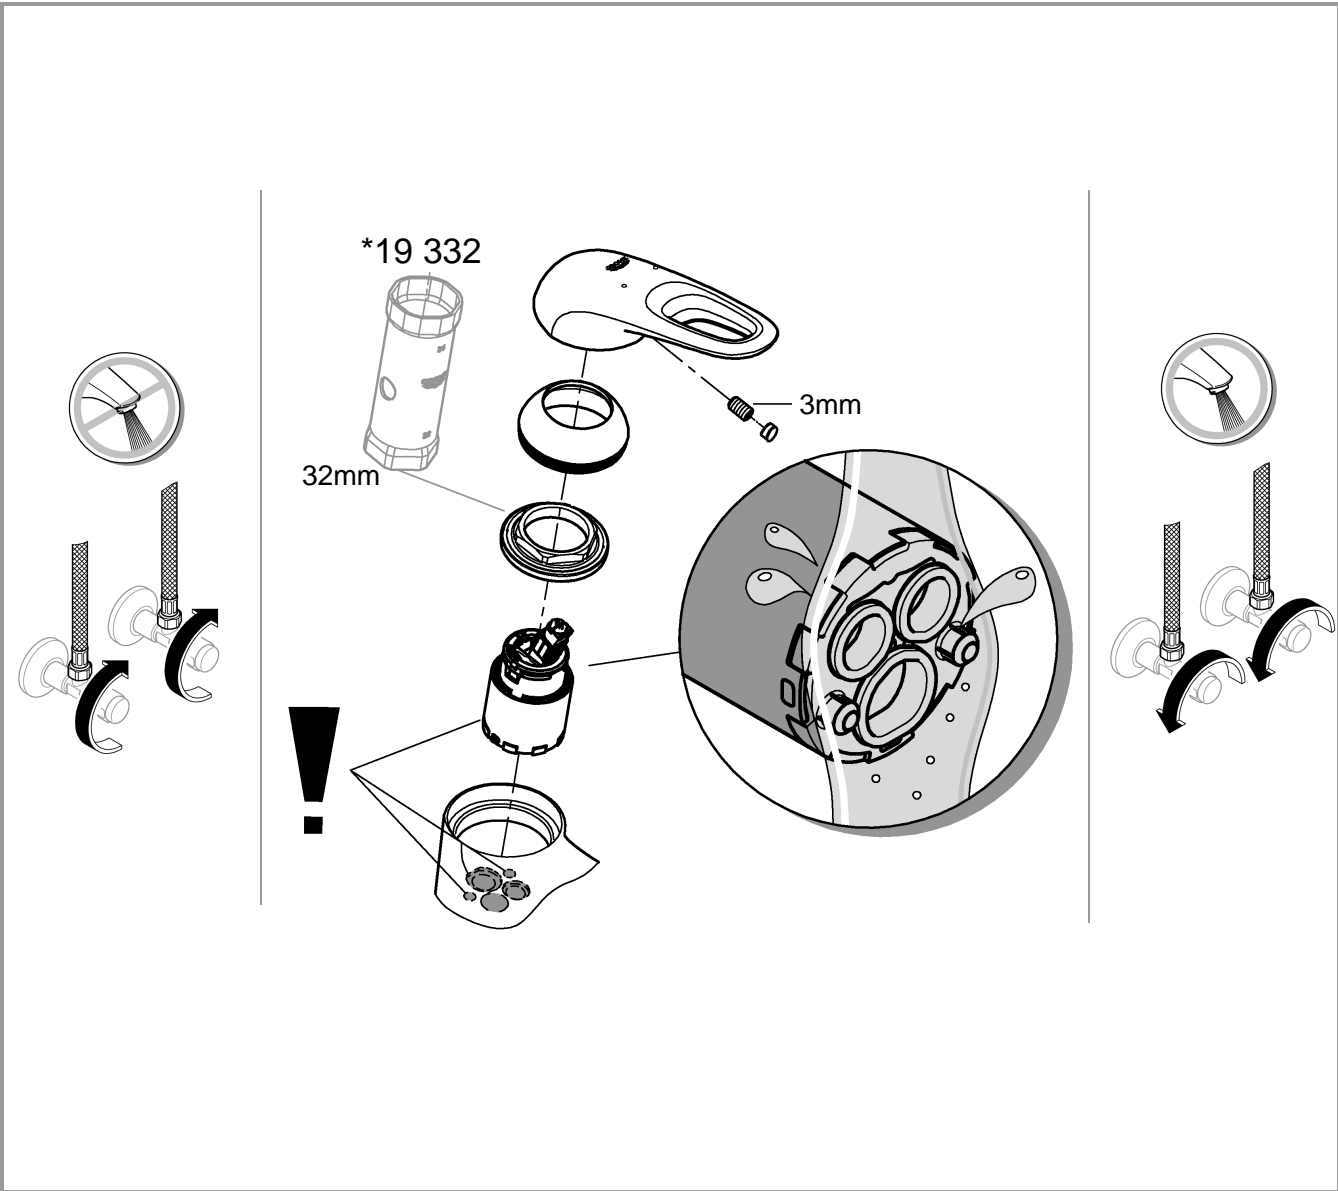

4

*19 332 	32mm 	*19 017 	13mm 
--	---	--	---

Pure Freude an Wasser

**GROHE**  
WAVES

**D**

+49 571 3989 333  
impressum@grohe.de

**A**

+43 1 68060  
info-at@grohe.com