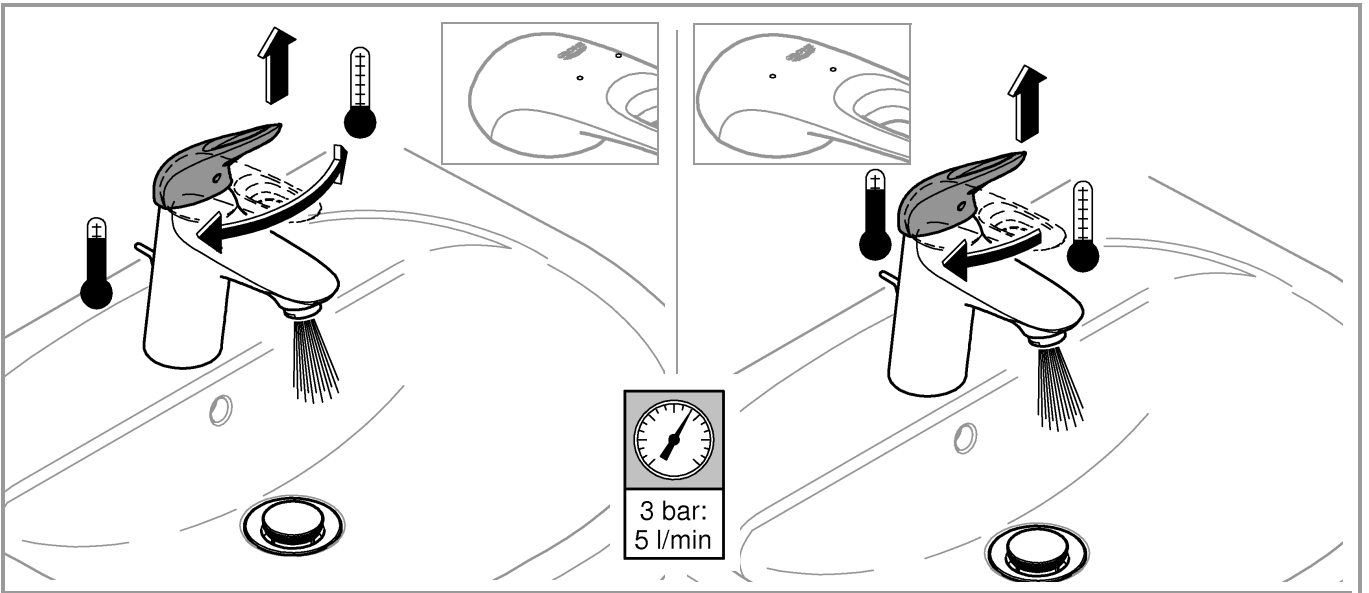

4

*19 332 	32mm 	*19 017 	13mm 
--	---	--	---

Pure Freude an Wasser

**GROHE**  
WAVES

**D**

+49 571 3989 333  
impressum@grohe.de

**A**

+43 1 68060  
info-at@grohe.com