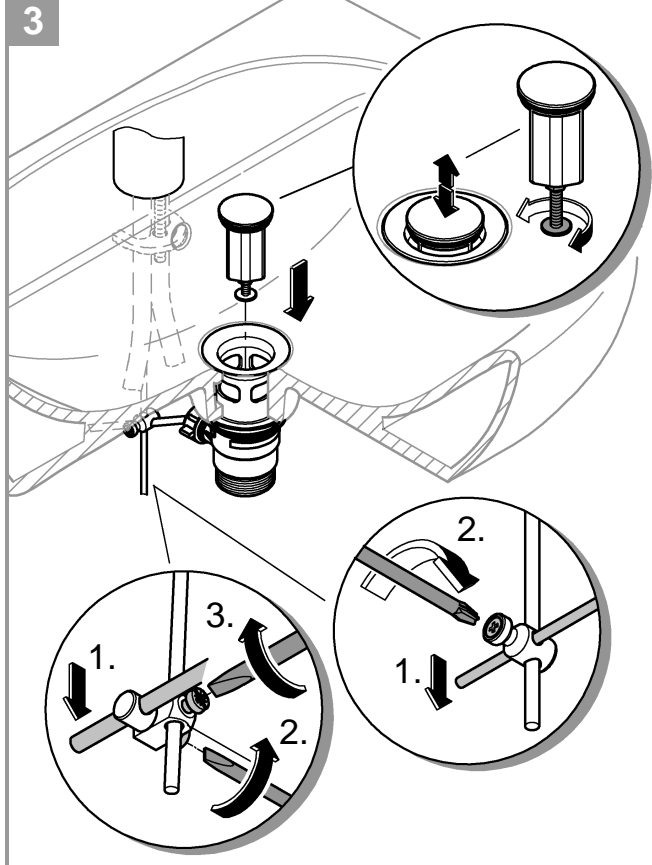

4

*19 332 	32mm 	*19 017 	13mm 
--	---	--	---

Pure Freude an Wasser

**GROHE**  
WAVES

**D**

+49 571 3989 333  
impressum@grohe.de

**A**

+43 1 68060  
info-at@grohe.com