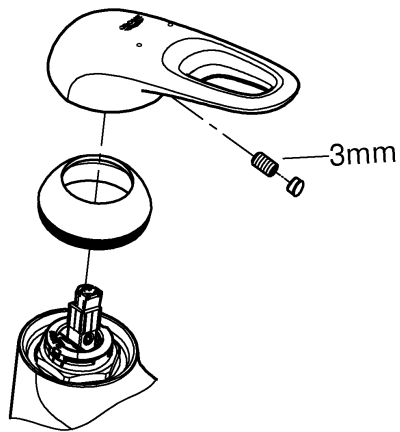

4

*19 332 	32mm 	*19 017 	13mm 
--	---	--	---

Pure Freude an Wasser

**GROHE**  
WAVES

**D**

+49 571 3989 333  
impressum@grohe.de

**A**

+43 1 68060  
info-at@grohe.com