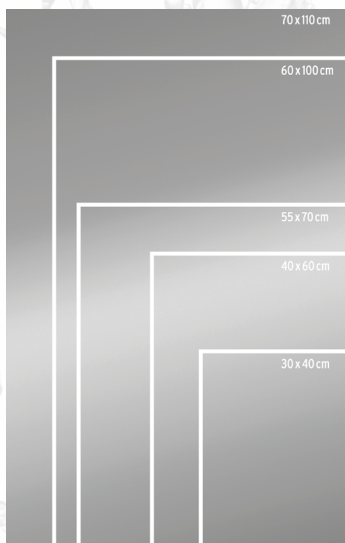

Individuell kombinierbar

01. Spiegel auswählen