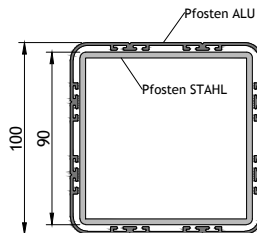

Vista Exterior
AUSSEN

Desenhou: Vasco S.	Data: 05/08/2015		
Verificou:	Data:		
Aprovou:	Data:		
Escala: 1/20	Portão Pedonal BH15 1000x1800		Projeto:
Tol. Geral ± 1			Substituído por:
			Substituído por: