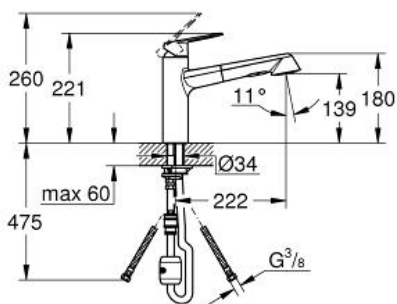

# EURODISC COSMOPOLITAN Einhand-Spültischbatterie, DN 15

Artikel 32257002

Pure Freude  
an Wasser

**GROHE**

**Produktbeschreibung:**  
**EURODISC COSMOPOLITAN**  
Einhand-Spültischbatterie, DN 15

**Spezifikation:**  
mittelhoher Auslauf  
Einlochmontage  
GROHE StarLight Oberfläche  
GROHE SilkMove 35 mm Keramikkartusche  
**herausziehbare Dual Spülbrause**  
Umstellung: Mousseur/SpeedClean Brausestrahl  
automatische Rückstellung auf Mousseur  
variabel einstellbare Mengenbegrenzung  
schwenkbarer Gussauslauf  
Schwenkbereich 100°  
Eigensicher gegen Rückfließen  
flexible Anschlussschläuche  
Schnell-Montage-System

**Farbe:**  
□ 32257002 chrom