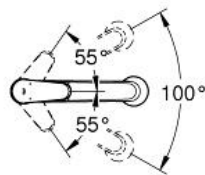

# EURODISC COSMOPOLITAN Einhand-Spültischbatterie, DN 15

Artikel 32257002

Pure Freude  
an Wasser

**GROHE**

**Produktbeschreibung:**  
**EURODISC COSMOPOLITAN**  
Einhand-Spültischbatterie, DN 15

**Spezifikation:**  
mittelhoher Auslauf  
Einlochmontage  
GROHE StarLight Oberfläche  
GROHE SilkMove 35 mm Keramikkartusche  
**herausziehbare Dual Spülbrause**  
Umstellung: Mousseur/SpeedClean Brausestrahl  
automatische Rückstellung auf Mousseur  
variabel einstellbare Mengenbegrenzung  
schwenkbarer Gussauslauf  
Schwenkbereich 100°  
Eigensicher gegen Rückfließen  
flexible Anschlussschläuche  
Schnell-Montage-System