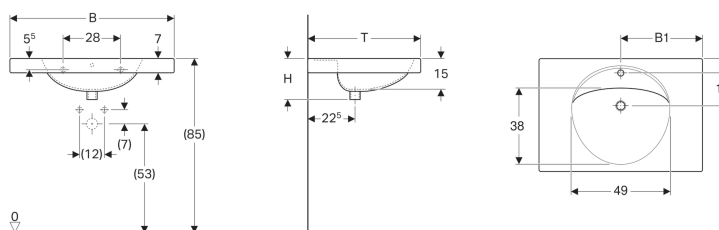

### Eigenschaften

- Abgesenkte Hahnlochbank
- Mit Ablagefläche

### Technische Daten

Werkstoff

Sanitärkeramik

Art.-Nr.	Farbe / Oberfläche	Hahnloch	Überlauf	B	B1	H	T
253200000	weiß	mittig	sichtbar	60 cm	30 cm	20 cm	55 cm
253200600	weiß / KeraTect	mittig	sichtbar	60 cm	30 cm	20 cm	55 cm
253230000	weiß	mittig	ohne	60 cm	30 cm	20 cm	55 cm
253230600	weiß / KeraTect	mittig	ohne	60 cm	30 cm	20 cm	55 cm
253220000	weiß	ohne	sichtbar	60 cm	30 cm	20 cm	55 cm
253220600	weiß / KeraTect	ohne	sichtbar	60 cm	30 cm	20 cm	55 cm
253240000	weiß	ohne	ohne	60 cm	30 cm	20 cm	55 cm
253240600	weiß / KeraTect	ohne	ohne	60 cm	30 cm	20 cm	55 cm
124280000	weiß	mittig	sichtbar	80 cm	40 cm	20 cm	55 cm
124280600	weiß / KeraTect	mittig	sichtbar	80 cm	40 cm	20 cm	55 cm
124283000	weiß	mittig	ohne	80 cm	40 cm	20 cm	55 cm
124283600	weiß / KeraTect	mittig	ohne	80 cm	40 cm	20 cm	55 cm
124282000	weiß	ohne	sichtbar	80 cm	40 cm	20 cm	55 cm
124282600	weiß / KeraTect	ohne	sichtbar	80 cm	40 cm	20 cm	55 cm
124284000	weiß	ohne	ohne	80 cm	40 cm	20 cm	55 cm
124284600	weiß / KeraTect	ohne	ohne	80 cm	40 cm	20 cm	55 cm
124200000	weiß	mittig	sichtbar	100 cm	50 cm	20 cm	55 cm
124200600	weiß / KeraTect	mittig	sichtbar	100 cm	50 cm	20 cm	55 cm
124230000	weiß	mittig	ohne	100 cm	50 cm	20 cm	55 cm
124230600	weiß / KeraTect	mittig	ohne	100 cm	50 cm	20 cm	55 cm
124220000	weiß	ohne	sichtbar	100 cm	50 cm	20 cm	55 cm
124220600	weiß / KeraTect	ohne	sichtbar	100 cm	50 cm	20 cm	55 cm
124240000	weiß	ohne	ohne	100 cm	50 cm	20 cm	55 cm
124240600	weiß / KeraTect	ohne	ohne	100 cm	50 cm	20 cm	55 cm