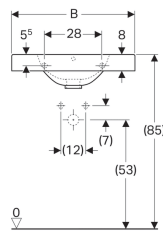

**Geberit Waschtisch Preciosa II, mit Ablagefläche**

Beispielbild

**Eigenschaften**

- Mit Ablagefläche

**Technische Daten**

Werkstoff

Sanitärkeramik

Art.-Nr.	Farbe / Oberfläche	Hahnloch	Überlauf	B	B1	Breite Unterschrank	H	T
123260000	weiß	mittig	sichtbar	60 cm	30 cm	59 cm	16.5 cm	50 cm
123260600	weiß / KeraTect	mittig	sichtbar	60 cm	30 cm	59 cm	16.5 cm	50 cm
123262000	weiß	mittig	ohne	60 cm	30 cm	59 cm	16.5 cm	50 cm
123262600	weiß / KeraTect	mittig	ohne	60 cm	30 cm	59 cm	16.5 cm	50 cm
123261000	weiß	ohne	ohne	60 cm	30 cm	59 cm	16.5 cm	50 cm
123261600	weiß / KeraTect	ohne	ohne	60 cm	30 cm	59 cm	16.5 cm	50 cm
123290000	weiß	mittig	sichtbar	90 cm	45 cm	89 cm	16.5 cm	50 cm
123290600	weiß / KeraTect	mittig	sichtbar	90 cm	45 cm	89 cm	16.5 cm	50 cm
123292000	weiß	mittig	ohne	90 cm	45 cm	89 cm	16.5 cm	50 cm
123292600	weiß / KeraTect	mittig	ohne	90 cm	45 cm	89 cm	16.5 cm	50 cm
123291000	weiß	ohne	ohne	90 cm	45 cm	89 cm	16.5 cm	50 cm
123291600	weiß / KeraTect	ohne	ohne	90 cm	45 cm	89 cm	16.5 cm	50 cm