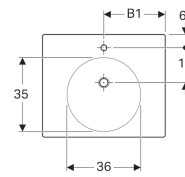

**Geberit Waschtisch Preciosa II, mit Ablagefläche**

Beispielbild

**Eigenschaften**

- Mit Ablagefläche

**Technische Daten**

Werkstoff

Sanitärkeramik

Art.-Nr.	Farbe / Oberfläche	Hahnloch	Überlauf	B	B1	Breite Unterschrank	H	T
123260000	weiß	mittig	sichtbar	60 cm	30 cm	59 cm	16.5 cm	50 cm
123260600	weiß / KeraTect	mittig	sichtbar	60 cm	30 cm	59 cm	16.5 cm	50 cm
123262000	weiß	mittig	ohne	60 cm	30 cm	59 cm	16.5 cm	50 cm
123262600	weiß / KeraTect	mittig	ohne	60 cm	30 cm	59 cm	16.5 cm	50 cm
123261000	weiß	ohne	ohne	60 cm	30 cm	59 cm	16.5 cm	50 cm
123261600	weiß / KeraTect	ohne	ohne	60 cm	30 cm	59 cm	16.5 cm	50 cm
123290000	weiß	mittig	sichtbar	90 cm	45 cm	89 cm	16.5 cm	50 cm
123290600	weiß / KeraTect	mittig	sichtbar	90 cm	45 cm	89 cm	16.5 cm	50 cm
123292000	weiß	mittig	ohne	90 cm	45 cm	89 cm	16.5 cm	50 cm
123292600	weiß / KeraTect	mittig	ohne	90 cm	45 cm	89 cm	16.5 cm	50 cm
123291000	weiß	ohne	ohne	90 cm	45 cm	89 cm	16.5 cm	50 cm
123291600	weiß / KeraTect	ohne	ohne	90 cm	45 cm	89 cm	16.5 cm	50 cm