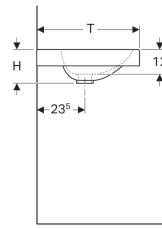

**Geberit Waschtisch Preciosa II, mit Ablagefläche**

Beispielbild

**Eigenschaften**

- Mit Ablagefläche

**Technische Daten**

Werkstoff

Sanitärkeramik

Art.-Nr.	Farbe / Oberfläche	Hahnloch	Überlauf	B	B1	Breite Unterschrank	H	T
123260000	weiß	mittig	sichtbar	60 cm	30 cm	59 cm	16.5 cm	50 cm
123260600	weiß / KeraTect	mittig	sichtbar	60 cm	30 cm	59 cm	16.5 cm	50 cm
123262000	weiß	mittig	ohne	60 cm	30 cm	59 cm	16.5 cm	50 cm
123262600	weiß / KeraTect	mittig	ohne	60 cm	30 cm	59 cm	16.5 cm	50 cm
123261000	weiß	ohne	ohne	60 cm	30 cm	59 cm	16.5 cm	50 cm
123261600	weiß / KeraTect	ohne	ohne	60 cm	30 cm	59 cm	16.5 cm	50 cm
123290000	weiß	mittig	sichtbar	90 cm	45 cm	89 cm	16.5 cm	50 cm
123290600	weiß / KeraTect	mittig	sichtbar	90 cm	45 cm	89 cm	16.5 cm	50 cm
123292000	weiß	mittig	ohne	90 cm	45 cm	89 cm	16.5 cm	50 cm
123292600	weiß / KeraTect	mittig	ohne	90 cm	45 cm	89 cm	16.5 cm	50 cm
123291000	weiß	ohne	ohne	90 cm	45 cm	89 cm	16.5 cm	50 cm
123291600	weiß / KeraTect	ohne	ohne	90 cm	45 cm	89 cm	16.5 cm	50 cm