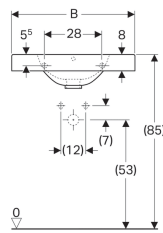

### Eigenschaften

- Mit Ablagefläche

### Technische Daten

Werkstoff

Sanitärkeramik

Art.-Nr.	Farbe / Oberfläche	Hahnloch	Überlauf	B	B1	Breite Unterschrank	H	T
123260000	weiß	mittig	sichtbar	60 cm	30 cm	59 cm	16.5 cm	50 cm
123260600	weiß / KeraTect	mittig	sichtbar	60 cm	30 cm	59 cm	16.5 cm	50 cm
123262000	weiß	mittig	ohne	60 cm	30 cm	59 cm	16.5 cm	50 cm
123262600	weiß / KeraTect	mittig	ohne	60 cm	30 cm	59 cm	16.5 cm	50 cm
123261000	weiß	ohne	ohne	60 cm	30 cm	59 cm	16.5 cm	50 cm
123261600	weiß / KeraTect	ohne	ohne	60 cm	30 cm	59 cm	16.5 cm	50 cm
123290000	weiß	mittig	sichtbar	90 cm	45 cm	89 cm	16.5 cm	50 cm
123290600	weiß / KeraTect	mittig	sichtbar	90 cm	45 cm	89 cm	16.5 cm	50 cm
123292000	weiß	mittig	ohne	90 cm	45 cm	89 cm	16.5 cm	50 cm
123292600	weiß / KeraTect	mittig	ohne	90 cm	45 cm	89 cm	16.5 cm	50 cm
123291000	weiß	ohne	ohne	90 cm	45 cm	89 cm	16.5 cm	50 cm
123291600	weiß / KeraTect	ohne	ohne	90 cm	45 cm	89 cm	16.5 cm	50 cm