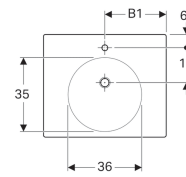

### Eigenschaften

- Mit Ablagefläche

### Technische Daten

Werkstoff

Sanitärkeramik

Art.-Nr.	Farbe / Oberfläche	Hahnloch	Überlauf	B	B1	Breite Unterschrank	H	T
123260000	weiß	mittig	sichtbar	60 cm	30 cm	59 cm	16.5 cm	50 cm
123260600	weiß / KeraTect	mittig	sichtbar	60 cm	30 cm	59 cm	16.5 cm	50 cm
123262000	weiß	mittig	ohne	60 cm	30 cm	59 cm	16.5 cm	50 cm
123262600	weiß / KeraTect	mittig	ohne	60 cm	30 cm	59 cm	16.5 cm	50 cm
123261000	weiß	ohne	ohne	60 cm	30 cm	59 cm	16.5 cm	50 cm
123261600	weiß / KeraTect	ohne	ohne	60 cm	30 cm	59 cm	16.5 cm	50 cm
123290000	weiß	mittig	sichtbar	90 cm	45 cm	89 cm	16.5 cm	50 cm
123290600	weiß / KeraTect	mittig	sichtbar	90 cm	45 cm	89 cm	16.5 cm	50 cm
123292000	weiß	mittig	ohne	90 cm	45 cm	89 cm	16.5 cm	50 cm
123292600	weiß / KeraTect	mittig	ohne	90 cm	45 cm	89 cm	16.5 cm	50 cm
123291000	weiß	ohne	ohne	90 cm	45 cm	89 cm	16.5 cm	50 cm
123291600	weiß / KeraTect	ohne	ohne	90 cm	45 cm	89 cm	16.5 cm	50 cm