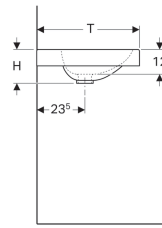

### Eigenschaften

- Mit Ablagefläche

### Technische Daten

Werkstoff

Sanitärkeramik

Art.-Nr.	Farbe / Oberfläche	Hahnloch	Überlauf	B	B1	Breite Unterschrank	H	T
123260000	weiß	mittig	sichtbar	60 cm	30 cm	59 cm	16.5 cm	50 cm
123260600	weiß / KeraTect	mittig	sichtbar	60 cm	30 cm	59 cm	16.5 cm	50 cm
123262000	weiß	mittig	ohne	60 cm	30 cm	59 cm	16.5 cm	50 cm
123262600	weiß / KeraTect	mittig	ohne	60 cm	30 cm	59 cm	16.5 cm	50 cm
123261000	weiß	ohne	ohne	60 cm	30 cm	59 cm	16.5 cm	50 cm
123261600	weiß / KeraTect	ohne	ohne	60 cm	30 cm	59 cm	16.5 cm	50 cm
123290000	weiß	mittig	sichtbar	90 cm	45 cm	89 cm	16.5 cm	50 cm
123290600	weiß / KeraTect	mittig	sichtbar	90 cm	45 cm	89 cm	16.5 cm	50 cm
123292000	weiß	mittig	ohne	90 cm	45 cm	89 cm	16.5 cm	50 cm
123292600	weiß / KeraTect	mittig	ohne	90 cm	45 cm	89 cm	16.5 cm	50 cm
123291000	weiß	ohne	ohne	90 cm	45 cm	89 cm	16.5 cm	50 cm
123291600	weiß / KeraTect	ohne	ohne	90 cm	45 cm	89 cm	16.5 cm	50 cm