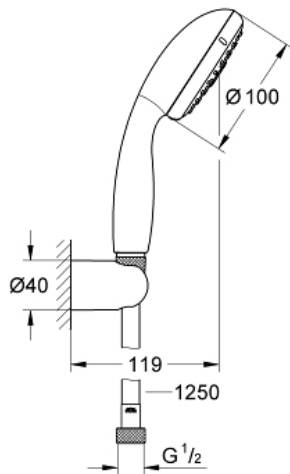

TEMPESTA 100
Wandhalterset 2 Strahlarten

Artikel 27799001

Pure Freude
an Wasser

GROHE

Produktbeschreibung:
Wandhalterset 2 Strahlarten

Spezifikation:

bestehend aus:

Handbrause Tempesta 100 (27 597)

Wandbrausehalter (28 605), nicht verstellbar

Relaxaflex-Schlauch 1250 mm 1/2" x 1/2" (28 150)

GROHE DreamSpray perfektes Strahlbild

GROHE StarLight Oberfläche

SpeedClean Antikalk-System

ShockProof Silikonring schützt vor

Beschädigung durch Herunterfallen der Brause

Farbe:

□ 27799001 chrom