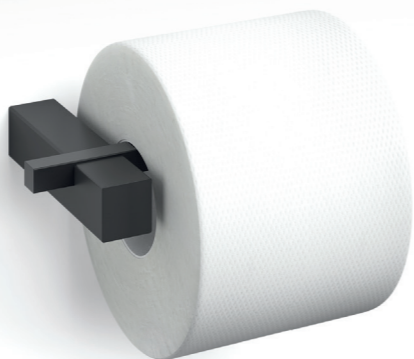

CARVO BATHROOM SERIES

EXCLUSIVE, MATT BLACK COATED STAINLESS STEEL SURFACE

www.zack.eu

DE **Authentisch.
Zurückhaltend. Schwarz.**

Mit ihren klaren Formen und der formalen Authentizität zeigen die Accessoires der CARVO-Serie eine dezente Zurückhaltung im modern gestalteten Bad. Gefertigt aus hochwertigem, schwarz pulverbeschichtetem 18/10 Edelstahl sind alle Artikel der Serie in der einzigartigen Formensprache des Design-Labels ZACK gezeichnet.

NL **Authentiek. Subtiel.
Zwart.**

Met heldere vormen en formele authenticiteit zijn de accessoires van de serie CARVO terughoudend aanwezig in de modern ingerichte badkamer. Gemaakt van hoogwaardig, zwart gepoedercoat 18/10 roestvrij staal, zijn alle artikelen van de serie ontworpen in de unieke vormtaal van het designlabel ZACK.

FR **Authentique. Discret.
Noir.**

De par leurs formes pures et leur authenticité formelle, les accessoires de la série CARVO font preuve d'une réserve discrète dans une salle de bains aménagée dans un style moderne. Fabriqués en acier inoxydable 18/10 haut de gamme, thermopoudré noir, tous les articles de la série portent l'empreinte unique du langage des formes du label design ZACK.

CARVO

DE: Badablage
GB: bathroom shelf
NL: planchet
FR: tablette étagère de salle de bains
D: B. 65,8 cm, H. 3,6 cm
 T. 12 cm
ART: 40506

CARVO

DE: Toilettenpapierhalter
GB: toilet roll holder
NL: toilethouder
FR: porte-rouleau de papier toilette
D: B. 16,5 cm, H. 2,5 cm
 T. 10 cm
ART: 40500