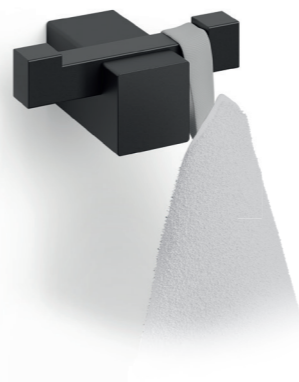

CARVO BATHROOM SERIES

EXCLUSIVE, MATT BLACK COATED STAINLESS STEEL SURFACE

www.zack.eu

DE **Authentisch.
Zurückhaltend. Schwarz.**

Mit ihren klaren Formen und der formalen Authentizität zeigen die Accessoires der CARVO-Serie eine dezente Zurückhaltung im modern gestalteten Bad. Gefertigt aus hochwertigem, schwarz pulverbeschichtetem 18/10 Edelstahl sind alle Artikel der Serie in der einzigartigen Formensprache des Design-Labels ZACK gezeichnet.

FR **Authentique. Discret.
Noir.**

De par leurs formes pures et leur authenticité formelle, les accessoires de la série CARVO font preuve d'une réserve discrète dans une salle de bains aménagée dans un style moderne. Fabriqués en acier inoxydable 18/10 haut de gamme, thermopoudré noir, tous les articles de la série portent l'empreinte unique du langage des formes du label design ZACK.

CARVO

DE: Badablage
GB: bathroom shelf
NL: planchet
FR: tablette étagère de salle de bains
D: B. 65,8 cm, H. 3,6 cm
 T. 12 cm
ART: 40506

CARVO

DE: Toilettenpapierhalter
GB: toilet roll holder
NL: toilethouder
FR: porte-rouleau de papier toilette
D: B. 16,5 cm, H. 2,5 cm
 T. 10 cm
ART: 40500

CARVO

DE: Doppel-Handtuchhaken
GB: double towel hook
NL: dubbele handdoekhaak
FR: double crochet porte-serviette
D: B. 6,5 cm, H. 2,6 cm
 T. 4,5 cm
ART: 40504

CARVO

DE: Ersatz-Toilettenpapierhalter
GB: spare toilet roll holder
NL: reserverolhouder
FR: porte-rouleaux de papier toilette de réserve
D: B. 2,3 cm, H. 19,5 cm
 T. 10 cm
ART: 40501