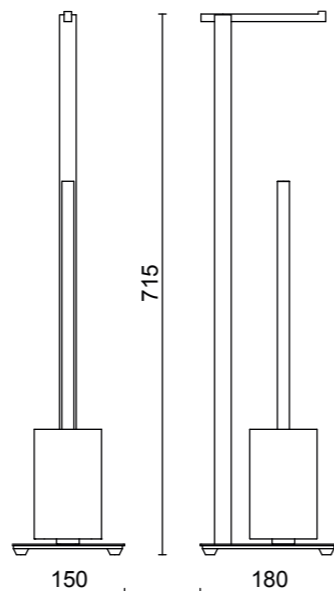

CARVO

DE: Ersatz-Toilettenpapierhalter
GB: spare toilet roll holder
NL: reservierhouder
FR: porte-rouleaux de papier toilette de réserve
D: B. 2,3 cm, H. 19,5 cm
 T. 10 cm
ART: 40501

CARVO

DE: Handtuchhaken
GB: towel hook
NL: handdoekhaak
FR: crochet porte-serviette
D: B. 2,3 cm, H. 6,5 cm
 T. 4,5 cm
ART: 40503

CARVO

DE: Handtuchstange
GB: towel rail
NL: handdoekstang
FR: barre porte-serviette
D: B. 65,8 cm, H. 2,3 cm
 T. 10 cm
ART: 40502

CARVO

DE: Doppel-Handtuchhaken
GB: double towel hook
NL: dubbele handdoekhaak
FR: double crochet porte-serviette
D: B. 6,5 cm, H. 2,6 cm
 T. 4,5 cm
ART: 40504

CARVO

DE: Handtuchstange
GB: towel rail
NL: handdoekstang
FR: barre porte-serviette
D: B. 50,8 cm, H. 2,3 cm
 T. 10 cm
ART: 40505

CARVO

DE: Toilettenbutler
GB: toilet butler
NL: toiletbutler
FR: valet WC
D: B. 15 cm, H. 71,8 cm
 T. 18 cm
ART: 40508

CARVO

DE: Toilettenbürste
GB: toilet brush
NL: toiletborstel
FR: balayette WC
D: B. 8,9 cm, H. 50,1 cm
 T. 12,2 cm
ART: 40507

CARVO

DE: Badablage
GB: bathroom shelf
NL: planket
FR: tablette étagère de salle de bains
D: B. 65,8 cm, H. 3,6 cm
 T. 12 cm
ART: 40506