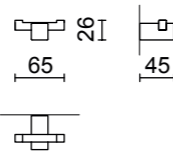

CARVO

DE: Toilettenbutler
GB: toilet butler
NL: toiletbutler
FR: valet WC
D: B. 15 cm, H. 71,8 cm
 T. 18 cm
ART: 40508

CARVO

DE: Toilettenpapierhalter
GB: toilet roll holder
NL: toilethouder
FR: porte-rouleau de papier toilette
D: B. 16,5 cm, H. 2,5 cm
 T. 10 cm
ART: 40500

CARVO

DE: Ersatz-Toilettenpapierhalter
GB: spare toilet roll holder
NL: reservierhouder
FR: porte-rouleaux de papier toilette de réserve
D: B. 2,3 cm, H. 19,5 cm
 T. 10 cm
ART: 40501

CARVO

DE: Handtuchhaken
GB: towel hook
NL: handdoekhaak
FR: crochet porte-serviette
D: B. 2,3 cm, H. 6,5 cm
 T. 4,5 cm
ART: 40503

CARVO

DE: Handtuchstange
GB: towel rail
NL: handdoekstang
FR: barre porte-serviette
D: B. 65,8 cm, H. 2,3 cm
 T. 10 cm
ART: 40502

CARVO

DE: Doppel-Handtuchhaken
GB: double towel hook
NL: dubbele handdoekhaak
FR: double crochet porte-serviette
D: B. 6,5 cm, H. 2,6 cm
 T. 4,5 cm
ART: 40504