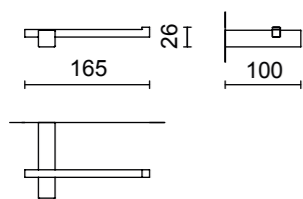

CARVO

DE: Badablage
GB: bathroom shelf
NL: planchet
FR: tablette étagère de salle de bains
D: B. 65,8 cm, H. 3,6 cm
 T. 12 cm
ART: 40506

CARVO

DE: Toilettenpapierhalter
GB: toilet roll holder
NL: toilethouder
FR: porte-rouleau de papier toilette
D: B. 16,5 cm, H. 2,5 cm
 T. 10 cm
ART: 40500

CARVO

DE: Handtuchhaken
GB: towel hook
NL: handdoekhaak
FR: crochet porte-serviette
D: B. 2,3 cm, H. 6,5 cm
 T. 4,5 cm
ART: 40503

CARVO

DE: Handtuchstange
GB: towel rail
NL: handdoekstang
FR: barre porte-serviette
D: B. 50,8 cm, H. 2,3 cm
 T. 10 cm
ART: 40505

CARVO

DE: Toilettenbürste
GB: toilet brush
NL: toiletborstel
FR: balayette WC
D: B. 8,9 cm, H. 50,1 cm
 T. 12,2 cm
ART: 40507

CARVO

DE: Handtuchstange
GB: towel rail
NL: handdoekstang
FR: barre porte-serviette
D: B. 65,8 cm, H. 2,3 cm
 T. 10 cm
ART: 40502

CARVO

DE: Toilettenbutler
GB: toilet butler
NL: toiletbutler
FR: valet WC
D: B. 15 cm, H. 71,8 cm
 T. 18 cm
ART: 40508

CARVO

DE: Toilettenpapierhalter
GB: toilet roll holder
NL: toilethouder
FR: porte-rouleau de papier toilette
D: B. 16,5 cm, H. 2,5 cm
 T. 10 cm
ART: 40500