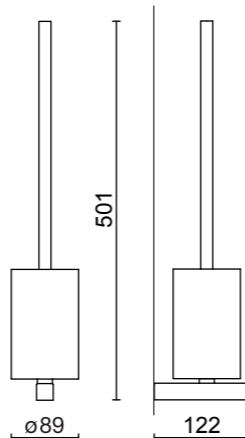

CARVO

DE: Ersatz-Toilettenpapierhalter
GB: spare toilet roll holder
NL: reservierhouder
FR: porte-rouleaux de papier toilette de réserve
D: B. 2,3 cm, H. 19,5 cm
 T. 10 cm
ART: 40501

CARVO

DE: Handtuchhaken
GB: towel hook
NL: handdoekhaak
FR: crochet porte-serviette
D: B. 2,3 cm, H. 6,5 cm
 T. 4,5 cm
ART: 40503

CARVO

DE: Handtuchstange
GB: towel rail
NL: handdoekstang
FR: barre porte-serviette
D: B. 65,8 cm, H. 2,3 cm
 T. 10 cm
ART: 40502

CARVO

DE: Doppel-Handtuchhaken
GB: double towel hook
NL: dubbele handdoekhaak
FR: double crochet porte-serviette
D: B. 6,5 cm, H. 2,6 cm
 T. 4,5 cm
ART: 40504

CARVO

DE: Handtuchstange
GB: towel rail
NL: handdoekstang
FR: barre porte-serviette
D: B. 50,8 cm, H. 2,3 cm
 T. 10 cm
ART: 40505

CARVO

DE: Toilettenbutler
GB: toilet butler
NL: toiletbutler
FR: valet WC
D: B. 15 cm, H. 71,8 cm
 T. 18 cm
ART: 40508

CARVO

DE: Toilettenbürste
GB: toilet brush
NL: toiletborstel
FR: balayette WC
D: B. 8,9 cm, H. 50,1 cm
 T. 12,2 cm
ART: 40507

CARVO

DE: Badablage
GB: bathroom shelf
NL: planket
FR: tablette étagère de salle de bains
D: B. 65,8 cm, H. 3,6 cm
 T. 12 cm
ART: 40506