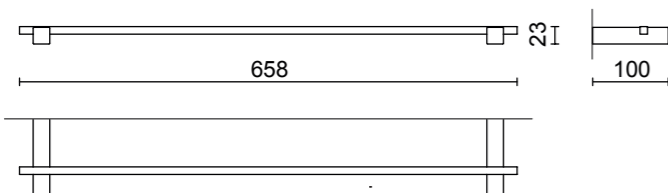

CARVO

DE: Toilettenbürste
GB: toilet brush
NL: toiletborstel
FR: balayette WC
D: B. 8,9 cm, H. 50,1 cm
 T. 12,2 cm
ART: 40507

CARVO

DE: Handtuchstange
GB: towel rail
NL: handdoekstang
FR: barre porte-serviette
D: B. 65,8 cm, H. 2,3 cm
 T. 10 cm
ART: 40502

CARVO

DE: Toilettenbutler
GB: toilet butler
NL: toiletbutler
FR: valet WC
D: B. 15 cm, H. 71,8 cm
 T. 18 cm
ART: 40508

CARVO

DE: Toilettenpapierhalter
GB: toilet roll holder
NL: toilethouder
FR: porte-rouleau de papier toilette
D: B. 16,5 cm, H. 2,5 cm
 T. 10 cm
ART: 40500

CARVO

DE: Ersatz-Toilettenpapierhalter
GB: spare toilet roll holder
NL: reservierhouder
FR: porte-rouleaux de papier toilette de réserve
D: B. 2,3 cm, H. 19,5 cm
 T. 10 cm
ART: 40501

CARVO

DE: Handtuchhaken
GB: towel hook
NL: handdoekhaak
FR: crochet porte-serviette
D: B. 2,3 cm, H. 6,5 cm
 T. 4,5 cm
ART: 40503

CARVO

DE: Handtuchstange
GB: towel rail
NL: handdoekstang
FR: barre porte-serviette
D: B. 65,8 cm, H. 2,3 cm
 T. 10 cm
ART: 40502

CARVO

DE: Doppel-Handtuchhaken
GB: double towel hook
NL: dubbele handdoekhaak
FR: double crochet porte-serviette
D: B. 6,5 cm, H. 2,6 cm
 T. 4,5 cm
ART: 40504