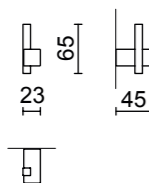

CARVO

DE: Toilettenbürste
GB: toilet brush
NL: toiletborstel
FR: balayette WC
D: B. 8,9 cm, H. 50,1 cm
 T. 12,2 cm
ART: 40507

CARVO

DE: Handtuchstange
GB: towel rail
NL: handdoekstang
FR: barre porte-serviette
D: B. 65,8 cm, H. 2,3 cm
 T. 10 cm
ART: 40502

CARVO

DE: Toilettenbutler
GB: toilet butler
NL: toiletbutler
FR: valet WC
D: B. 15 cm, H. 71,8 cm
 T. 18 cm
ART: 40508

CARVO

DE: Toilettenpapierhalter
GB: toilet roll holder
NL: toilethouder
FR: porte-rouleau de papier toilette
D: B. 16,5 cm, H. 2,5 cm
 T. 10 cm
ART: 40500

CARVO

DE: Ersatz-Toilettenpapierhalter
GB: spare toilet roll holder
NL: reservierhouder
FR: porte-rouleaux de papier toilette de réserve
D: B. 2,3 cm, H. 19,5 cm
 T. 10 cm
ART: 40501

CARVO

DE: Handtuchhaken
GB: towel hook
NL: handdoekhaak
FR: crochet porte-serviette
D: B. 2,3 cm, H. 6,5 cm
 T. 4,5 cm
ART: 40503