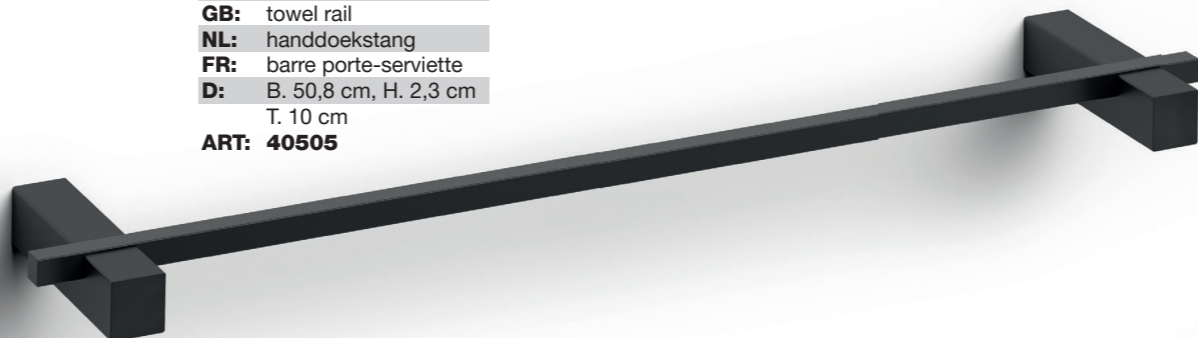

FR **Authentique. Discret.
Noir.**

De par leurs formes pures et leur authenticité formelle, les accessoires de la série CARVO font preuve d'une réserve discrète dans une salle de bains aménagée dans un style moderne. Fabriqués en acier inoxydable 18/10 haut de gamme, thermopoudré noir, tous les articles de la série portent l'empreinte unique du langage des formes du label design ZACK.

CARVO

DE: Badablage
GB: bathroom shelf
NL: planchet
FR: tablette étagère de salle de bains
D: B. 65,8 cm, H. 3,6 cm
 T. 12 cm
ART: 40506

CARVO

DE: Toilettenpapierhalter
GB: toilet roll holder
NL: toilethouder
FR: porte-rouleau de papier toilette
D: B. 16,5 cm, H. 2,5 cm
 T. 10 cm
ART: 40500

CARVO

DE: Doppel-Handtuchhaken
GB: double towel hook
NL: dubbele handdoekhaak
FR: double crochet porte-serviette
D: B. 6,5 cm, H. 2,6 cm
 T. 4,5 cm
ART: 40504

CARVO

DE: Ersatz-Toilettenpapierhalter
GB: spare toilet roll holder
NL: reserverolhouder
FR: porte-rouleaux de papier toilette de réserve
D: B. 2,3 cm, H. 19,5 cm
 T. 10 cm
ART: 40501

CARVO

DE: Handtuchhaken
GB: towel hook
NL: handdoekhaak
FR: crochet porte-serviette
D: B. 2,3 cm, H. 6,5 cm
 T. 4,5 cm
ART: 40503

CARVO

DE: Handtuchstange
GB: towel rail
NL: handdoekstang
FR: barre porte-serviette
D: B. 50,8 cm, H. 2,3 cm
 T. 10 cm
ART: 40505