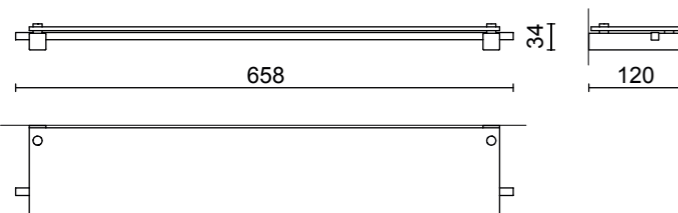

CARVO

DE: Handtuchstange
GB: towel rail
NL: handdoekstang
FR: barre porte-serviette
D: B. 65,8 cm, H. 2,3 cm
 T. 10 cm
ART: 40502

CARVO

DE: Doppel-Handtuchhaken
GB: double towel hook
NL: dubbele handdoekhaak
FR: double crochet porte-serviette
D: B. 6,5 cm, H. 2,6 cm
 T. 4,5 cm
ART: 40504

CARVO

DE: Handtuchstange
GB: towel rail
NL: handdoekstang
FR: barre porte-serviette
D: B. 50,8 cm, H. 2,3 cm
 T. 10 cm
ART: 40505

CARVO

DE: Toilettenbutler
GB: toilet butler
NL: toiletbutler
FR: valet WC
D: B. 15 cm, H. 71,8 cm
 T. 18 cm
ART: 40508

CARVO

DE: Toilettenbürste
GB: toilet brush
NL: toiletborstel
FR: balayette WC
D: B. 8,9 cm, H. 50,1 cm
 T. 12,2 cm
ART: 40507

CARVO

DE: Badablage
GB: bathroom shelf
NL: planket
FR: tablette étagère de salle de bains
D: B. 65,8 cm, H. 3,6 cm
 T. 12 cm
ART: 40506