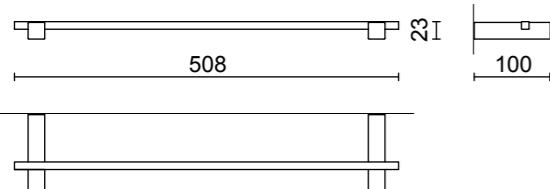

CARVO

DE: Toilettenbutler
GB: toilet butler
NL: toiletbutler
FR: valet WC
D: B. 15 cm, H. 71,8 cm
 T. 18 cm
ART: 40508

CARVO

DE: Toilettenpapierhalter
GB: toilet roll holder
NL: toilethouder
FR: porte-rouleau de papier toilette
D: B. 16,5 cm, H. 2,5 cm
 T. 10 cm
ART: 40500

CARVO

DE: Ersatz-Toilettenpapierhalter
GB: spare toilet roll holder
NL: reservierhouder
FR: porte-rouleaux de papier toilette de réserve
D: B. 2,3 cm, H. 19,5 cm
 T. 10 cm
ART: 40501

CARVO

DE: Handtuchhaken
GB: towel hook
NL: handdoekhaak
FR: crochet porte-serviette
D: B. 2,3 cm, H. 6,5 cm
 T. 4,5 cm
ART: 40503

CARVO

DE: Handtuchstange
GB: towel rail
NL: handdoekstang
FR: barre porte-serviette
D: B. 65,8 cm, H. 2,3 cm
 T. 10 cm
ART: 40502

CARVO

DE: Doppel-Handtuchhaken
GB: double towel hook
NL: dubbele handdoekhaak
FR: double crochet porte-serviette
D: B. 6,5 cm, H. 2,6 cm
 T. 4,5 cm
ART: 40504