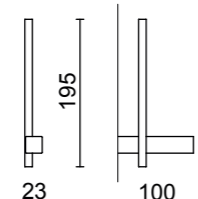

CARVO

DE: Toilettenbürste
GB: toilet brush
NL: toiletborstel
FR: balayette WC
D: B. 8,9 cm, H. 50,1 cm
 T. 12,2 cm
ART: 40507

CARVO

DE: Handtuchstange
GB: towel rail
NL: handdoekstang
FR: barre porte-serviette
D: B. 65,8 cm, H. 2,3 cm
 T. 10 cm
ART: 40502

CARVO

DE: Toilettenbutler
GB: toilet butler
NL: toiletbutler
FR: valet WC
D: B. 15 cm, H. 71,8 cm
 T. 18 cm
ART: 40508

CARVO

DE: Toilettenpapierhalter
GB: toilet roll holder
NL: toilethouder
FR: porte-rouleau de papier toilette
D: B. 16,5 cm, H. 2,5 cm
 T. 10 cm
ART: 40500

CARVO

DE: Ersatz-Toilettenpapierhalter
GB: spare toilet roll holder
NL: reservierhouder
FR: porte-rouleaux de papier toilette de réserve
D: B. 2,3 cm, H. 19,5 cm
 T. 10 cm
ART: 40501

CARVO

DE: Handtuchhaken
GB: towel hook
NL: handdoekhaak
FR: crochet porte-serviette
D: B. 2,3 cm, H. 6,5 cm
 T. 4,5 cm
ART: 40503