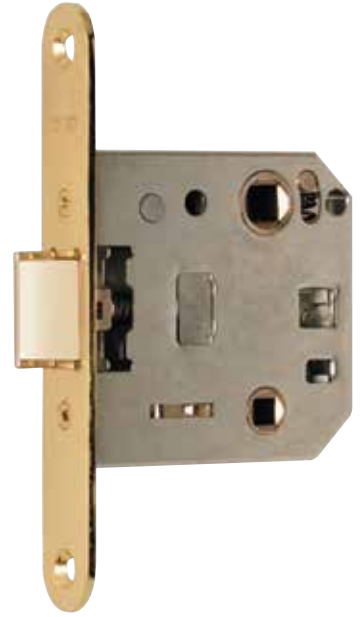

Serie 129

Cerraduras convencionales
embutir madera

Conventional mortise
locks wood

Serrures conventionnelles
pour bois

Mod. 129

Picaporte

Deadbolt

Bec de cane à condamnation

- Para puertas de paso y de condena.
- Entrada de 50 mm.
- Distancia entre ejes 47 mm.
- Caja cerrada.
- Nueca de 8 mm.
- Nueca de condena de 6 mm.
- Frente cuadrado o redondo.
- 1 cerradero.
- Pestillo reversible.
- Acabados: latonado (LT) y cromado (CR).

- Passage and privacy doors.
- Backset of 50 mm.
- Distance between axles of 47 mm.
- Lockbody closed.
- Passage follower of 8 mm.
- Thumbturn follower of 6 mm.
- Rounded or squared front plate.
- 1 strike plate.
- Reversible latch.
- Finishes: brass plated (LT) and chrome plated (CR).

- Pour portes de passage et condamnation.
- Entrée de 50 mm.
- Distance entre axes 47 mm.
- Coffre fermé.
- Fouillot carré de passage de 8 mm.
- Fouillot carré de condamnation 6 mm.
- Têtière carré ou arrondie.
- 1 gâche
- Pêne réversible.
- Finitions: laitonée (LT) et chromé (CR).