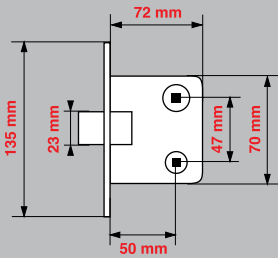

Serie 129

Cerraduras convencionales
embutir madera

Conventional mortise
locks wood

Serrures conventionnelles
pour bois

Mod. 129

Picaporte

Deadbolt

Bec de cane à condamnation

- Para puertas de paso y de condena.
- Entrada de 50 mm.
- Distancia entre ejes 47 mm.
- Caja cerrada.
- Nueca de 8 mm.
- Nueca de condena de 6 mm.
- Frente cuadrado o redondo.
- 1 cerradero.
- Pestillo reversible.
- Acabados: latonado (LT) y cromado (CR).

- Passage and privacy doors.
- Backset of 50 mm.
- Distance between axles of 47 mm.
- Lockbody closed.
- Passage follower of 8 mm.
- Thumbturn follower of 6 mm.
- Rounded or squared front plate.
- 1 strike plate.
- Reversible latch.
- Finishes: brass plated (LT) and chrome plated (CR).

- Pour portes de passage et condamnation.
- Entrée de 50 mm.
- Distance entre axes 47 mm.
- Coffre fermé.
- Fouillot carré de passage de 8 mm.
- Fouillot carré de condamnation 6 mm.
- Têtière carré ou arrondie.
- 1 gâche
- Pêne réversible.
- Finitions: laitonée (LT) et chromé (CR).