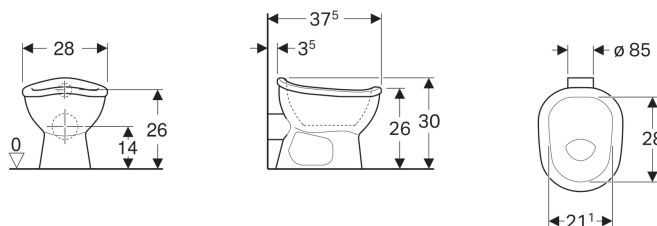

**Geberit Bambini Stand-WC für Babys und Kleinkinder, Tiefspüler**

Beispielbild

**Verwendungszwecke**

- Für Kleinkinder
- Für Kinderbetreuungseinrichtungen
- Für tief-, halbhoch- und hochhängende AP-Spülkästen
- Für Druckspüler
- Zum Ersetzen von Töpfchen

- Tiefspül-WC
- Mit Spülrand
- Typ 1, Vollmenge 5 l, nach EN 997
- Abgang horizontal
- Töpfchenform

**Eigenschaften**

- Bodenstehend

**Technische Daten**

Werkstoff | Sanitärkeramik

Art.-Nr.	Farbe / Oberfläche	B	H	T
211650000	weiß	28 cm	30 cm	37.5 cm
211650600	weiß / KeraTect	28 cm	30 cm	37.5 cm

**Zubehör**

- Geberit Bambini Anschlussset für Kinder- und Baby-WC
- Geberit Bambini Anschlussstutzen für Kinder- und Baby-WC

- Geberit Bambini Anschlussset für Kinder und Baby WC d = 90 mm Art.: Nr. 554000000 wird zusammen mit Geberit Duofix Element für Kinder- und Kleinkinder Stand-WC, nicht benötigt da im Lieferumfang des Duofix enthalten. Dieses Anschlussset ist nicht geeignet für wandbündige Montage von Bambini WC, bodenstehend.