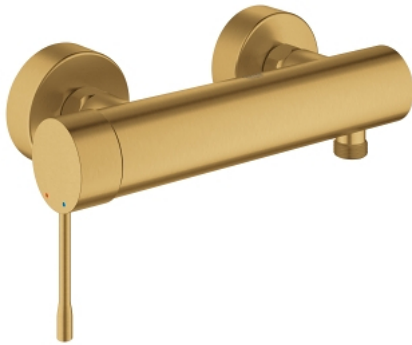

## 33 636 GN1 **Essence Einhand-Brausebatterie, DN 15**

[https://www.grohe.de/de\\_de/essence-einhand-brausebatterie-dn-15-33636GN1.html](https://www.grohe.de/de_de/essence-einhand-brausebatterie-dn-15-33636GN1.html)

- Wandmontage
- GROHE SilkMove 35 mm Keramikkartusche
- **mit Temperaturbegrenzer**
- GROHE StarLight Oberfläche
- Brauseabgang unten 1/2"
- integrierter Rückflussverhinderer
- S-Anschlüsse
- Eigensicher gegen Rückfließen