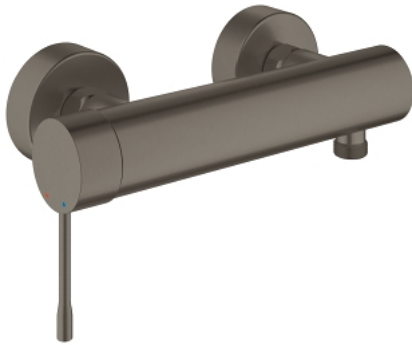

## 33 636 AL1 **Essence Einhand-Brausebatterie, DN 15**

[https://www.grohe.de/de\\_de/essence-einhand-brausebatterie-dn-15-33636AL1.html](https://www.grohe.de/de_de/essence-einhand-brausebatterie-dn-15-33636AL1.html)

- Wandmontage
- GROHE SilkMove 35 mm Keramikkartusche
- **mit Temperaturbegrenzer**
- GROHE StarLight Oberfläche
- Brauseabgang unten 1/2"
- integrierter Rückflussverhinderer
- S-Anschlüsse
- Eigensicher gegen Rückfließen